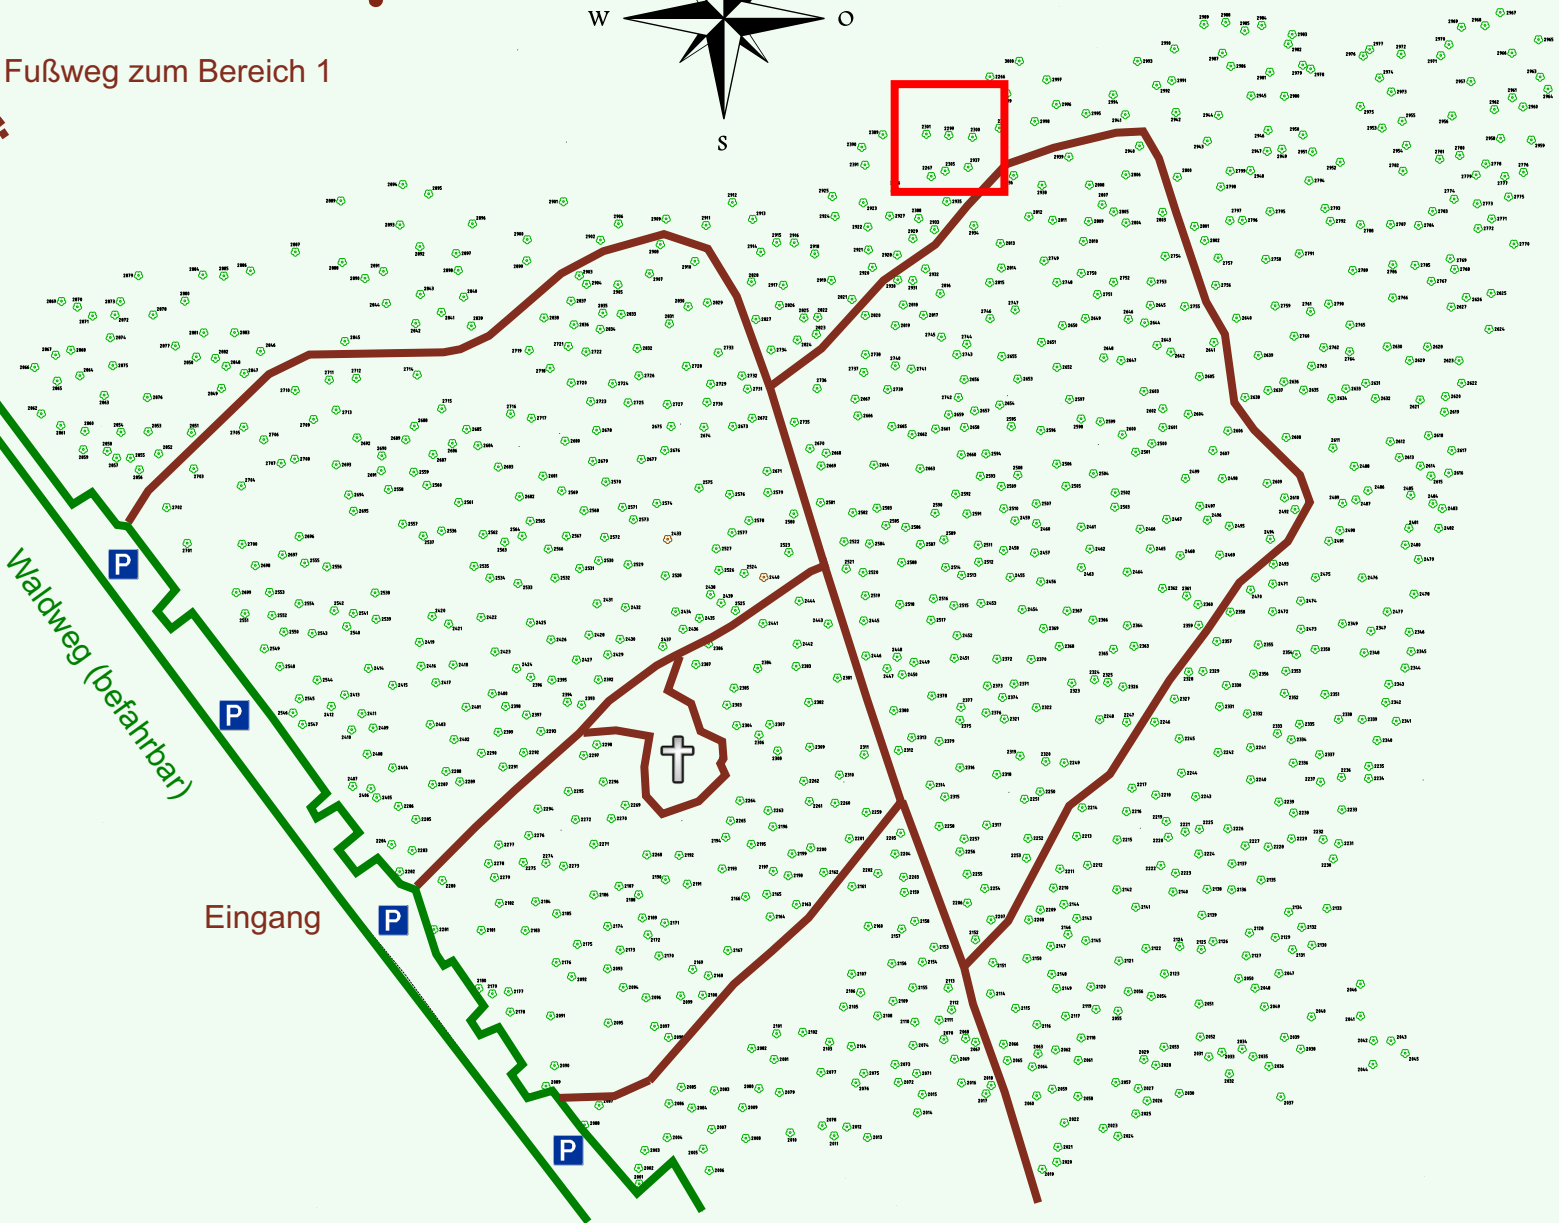

Ruhewald Rhein Hessische Schweiz Bereich 2

Waldweg (befahrbar)

Eingang

Wendehammer

QR Code:
www.ruhewald-rhein Hessische-schweiz.de