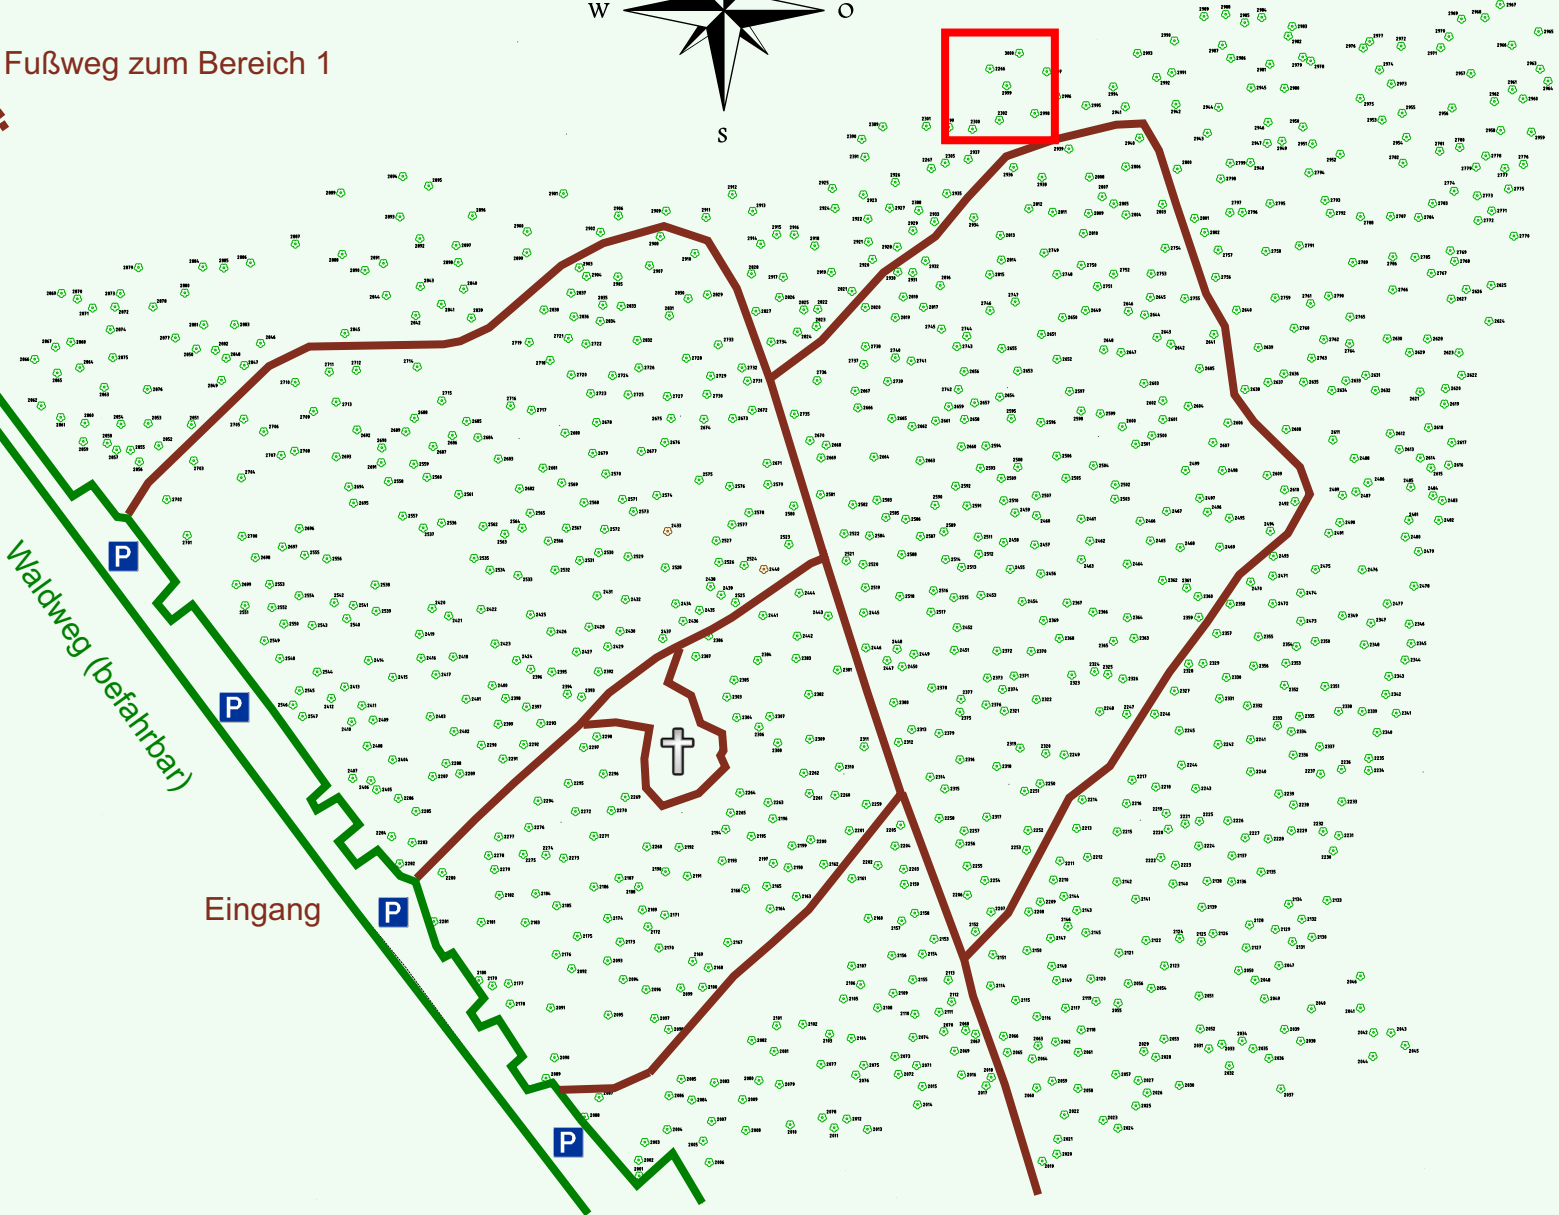

# Ruhewald Rhein Hessische Schweiz Bereich 2

Waldweg (befahrbar)

Eingang

Wendehammer

QR Code:  
[www.ruhewald-rhein Hessische-schweiz.de](http://www.ruhewald-rhein Hessische-schweiz.de)