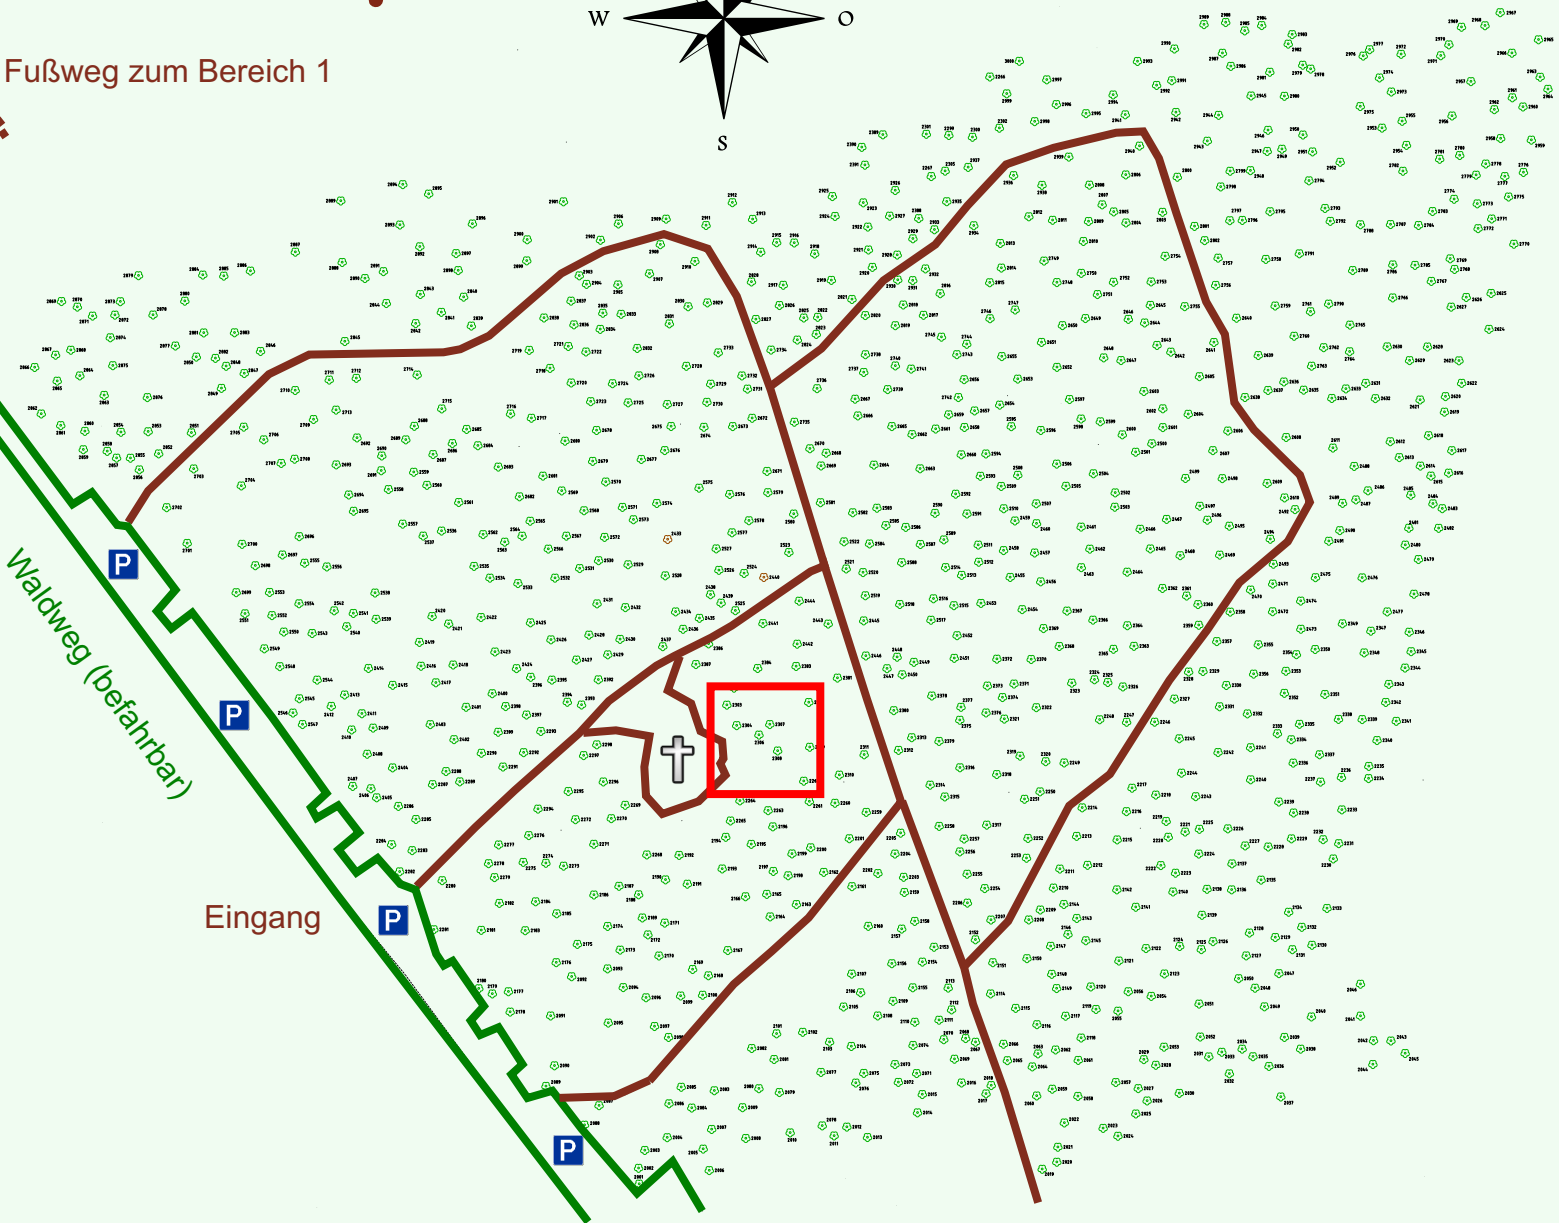

Ruhewald Rhein Hessische Schweiz Bereich 2

Waldweg (befahrbar)

Eingang

Wendehammer

QR Code:
www.ruhewald-rhein Hessische-schweiz.de