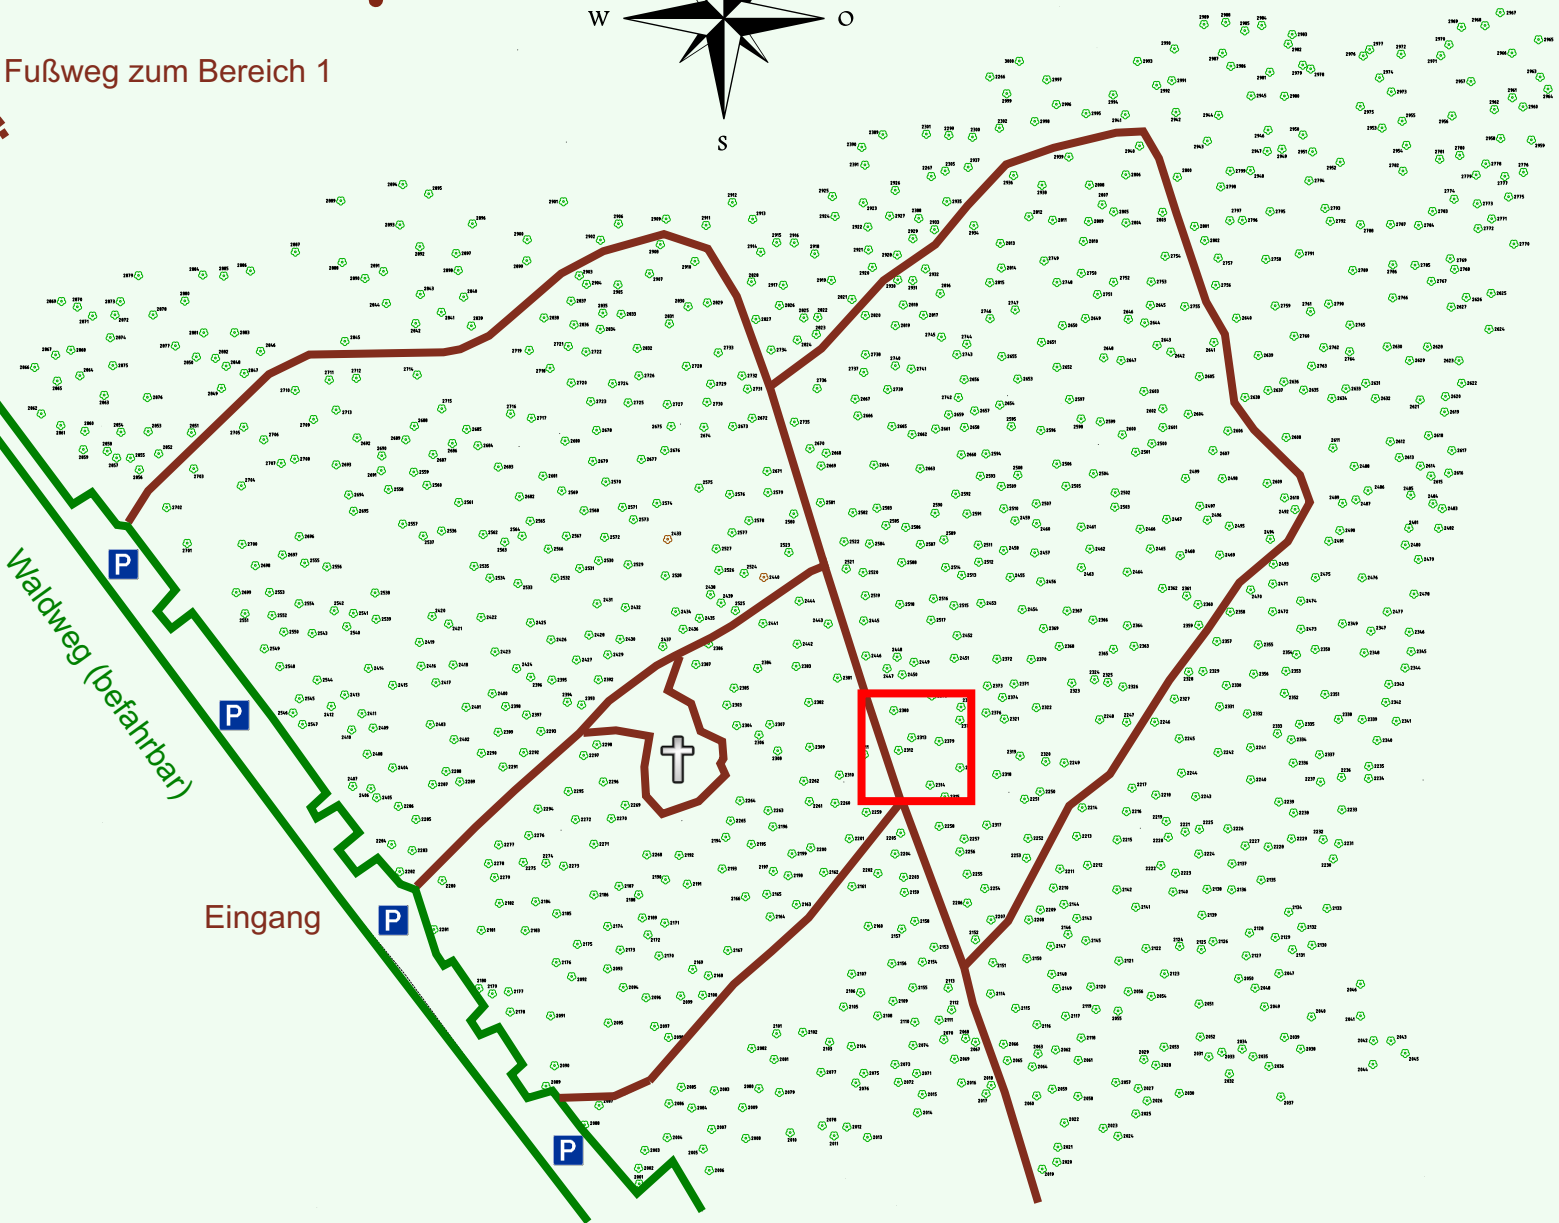

Ruhewald Rhein Hessische Schweiz Bereich 2

Waldweg (befahrbar)

Eingang

Wendehammer

QR Code:
www.ruhewald-rhein Hessische-schweiz.de