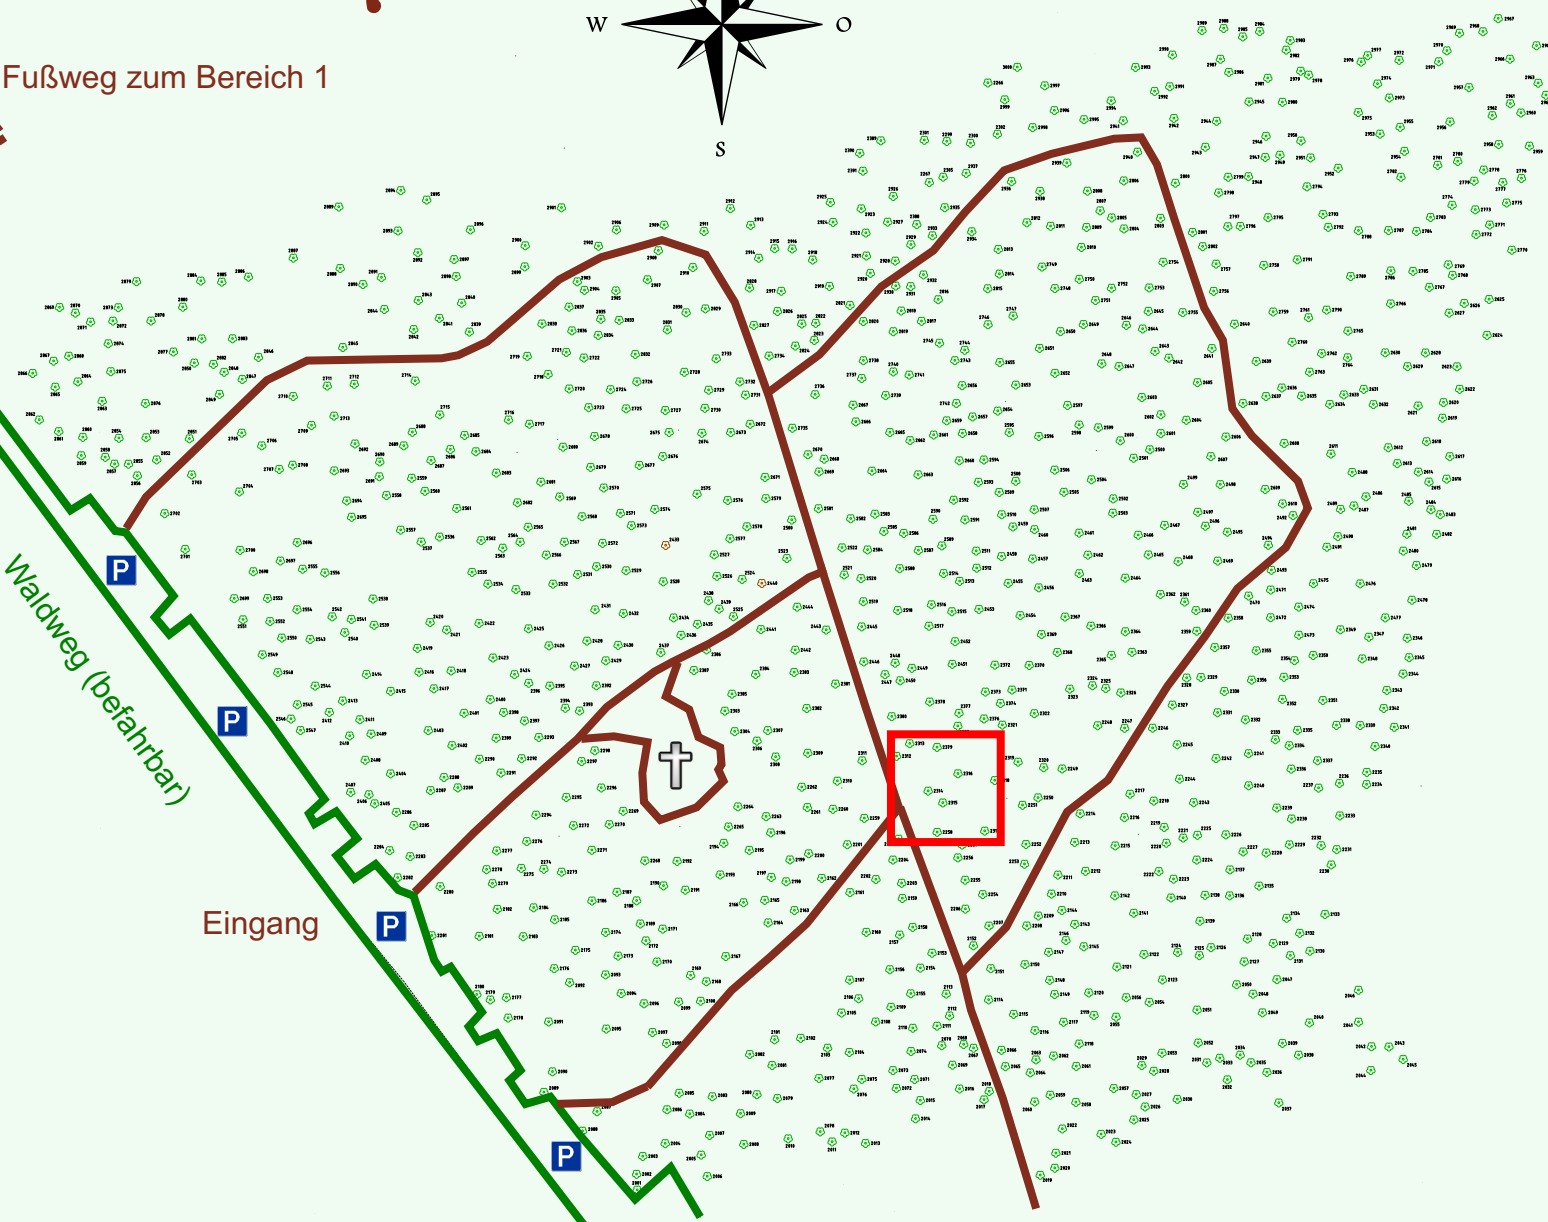

# Ruhewald Rhein Hessische Schweiz Bereich 2

Waldweg (befahrbar)

Eingang

Wendehammer

QR Code:  
[www.ruhewald-rhein Hessische-schweiz.de](http://www.ruhewald-rhein Hessische-schweiz.de)

2314  
2315