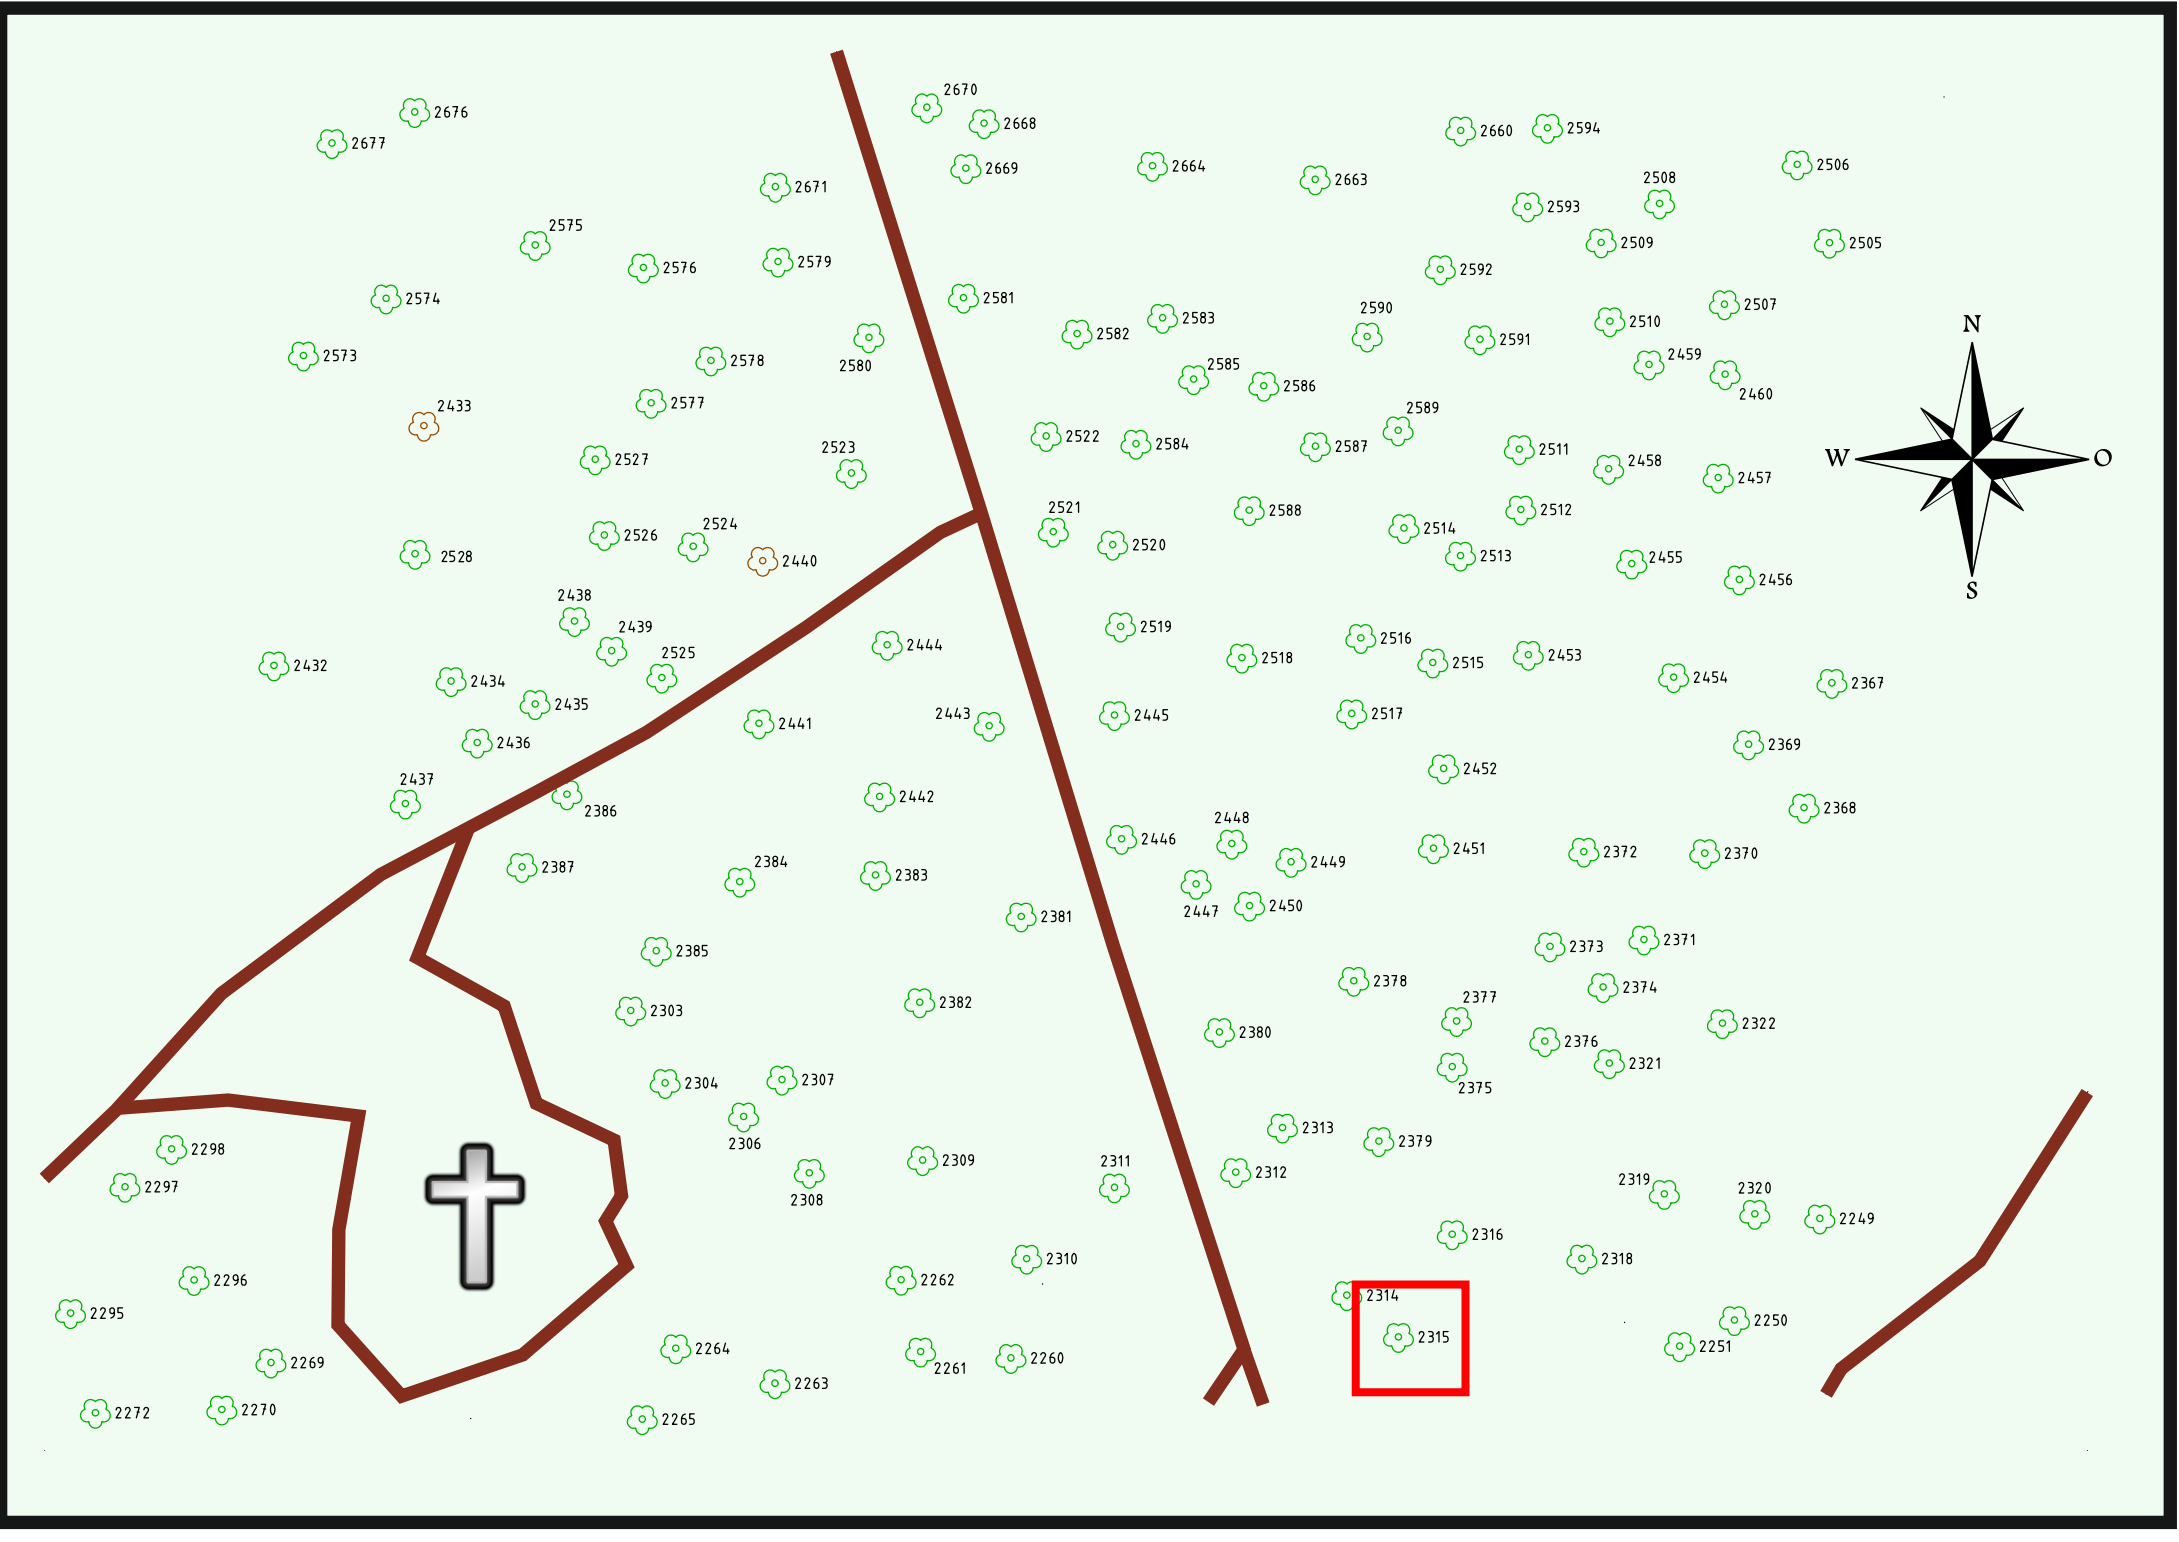

# Ruhewald Rhein Hessische Schweiz Bereich 2

Waldweg (befahrbar)

Eingang

Wendehammer

QR Code:  
[www.ruhewald-rhein Hessische-schweiz.de](http://www.ruhewald-rhein Hessische-schweiz.de)

2314  
2315