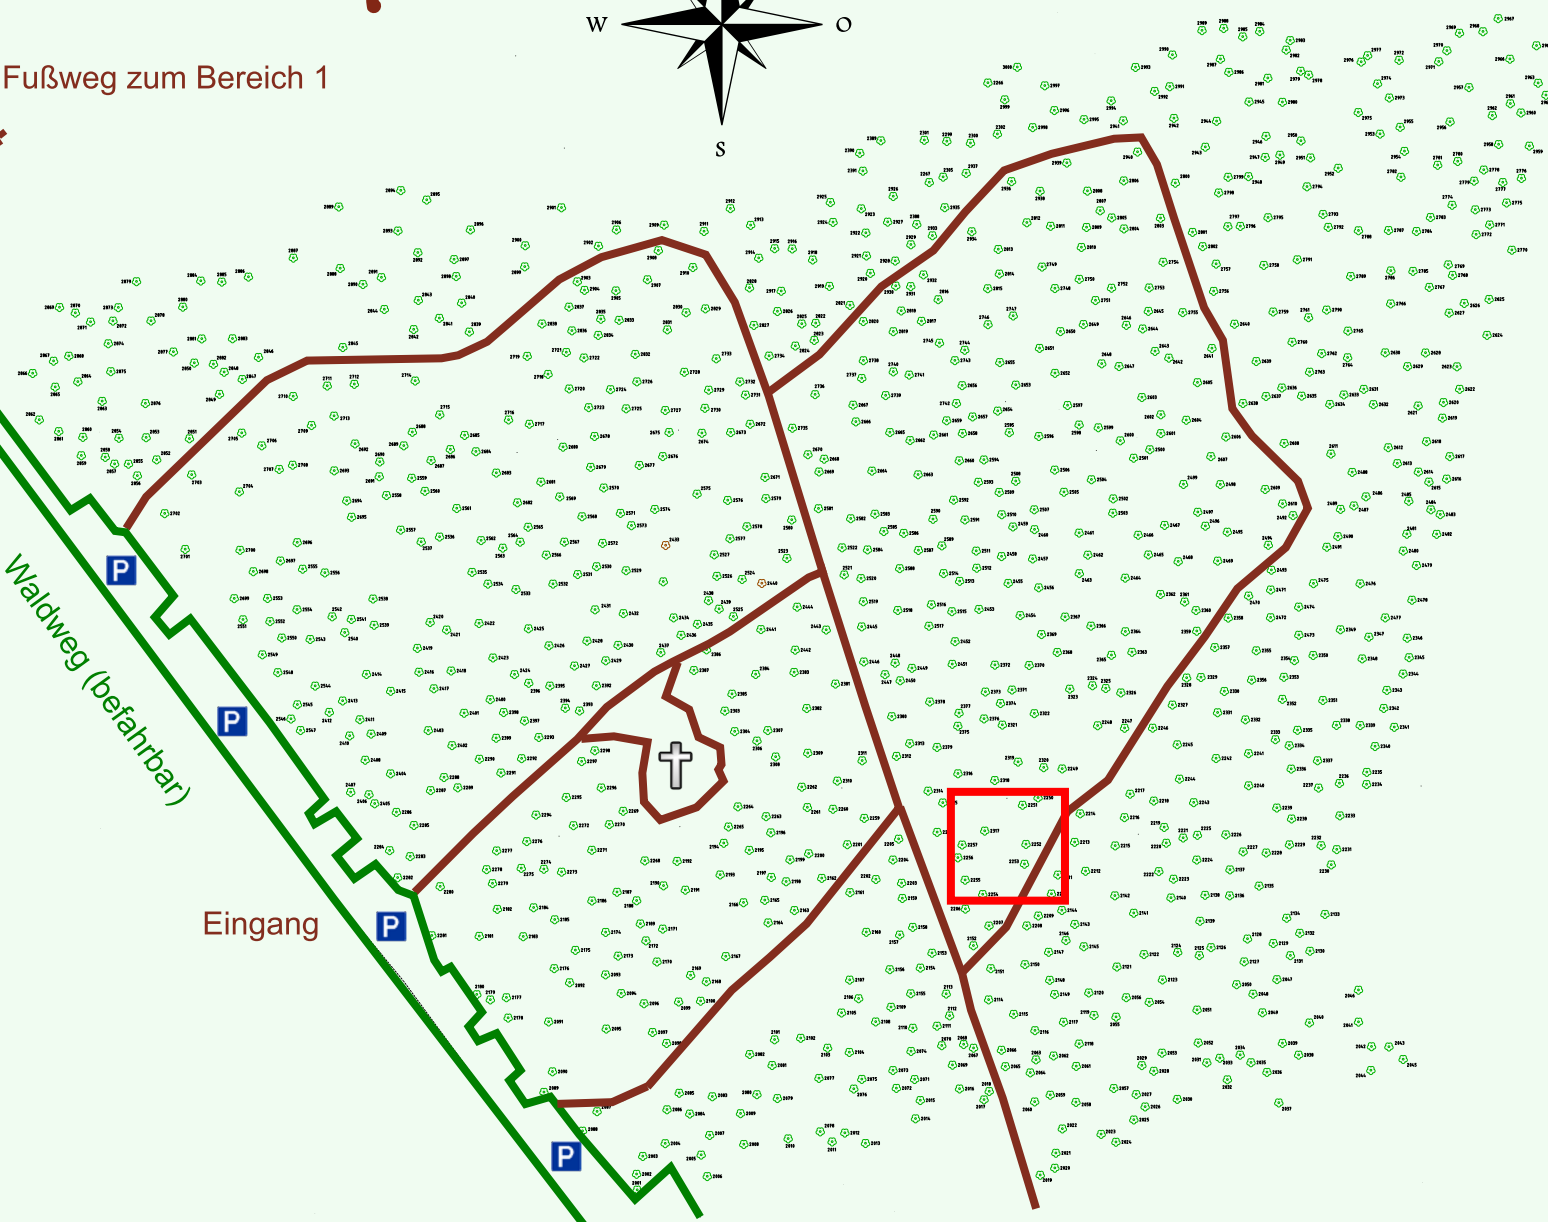

# Ruhewald Rhein Hessische Schweiz Bereich 2

Waldweg (befahrbar)

Eingang

Wendehammer

QR Code:  
[www.ruhewald-rhein Hessische-schweiz.de](http://www.ruhewald-rhein Hessische-schweiz.de)