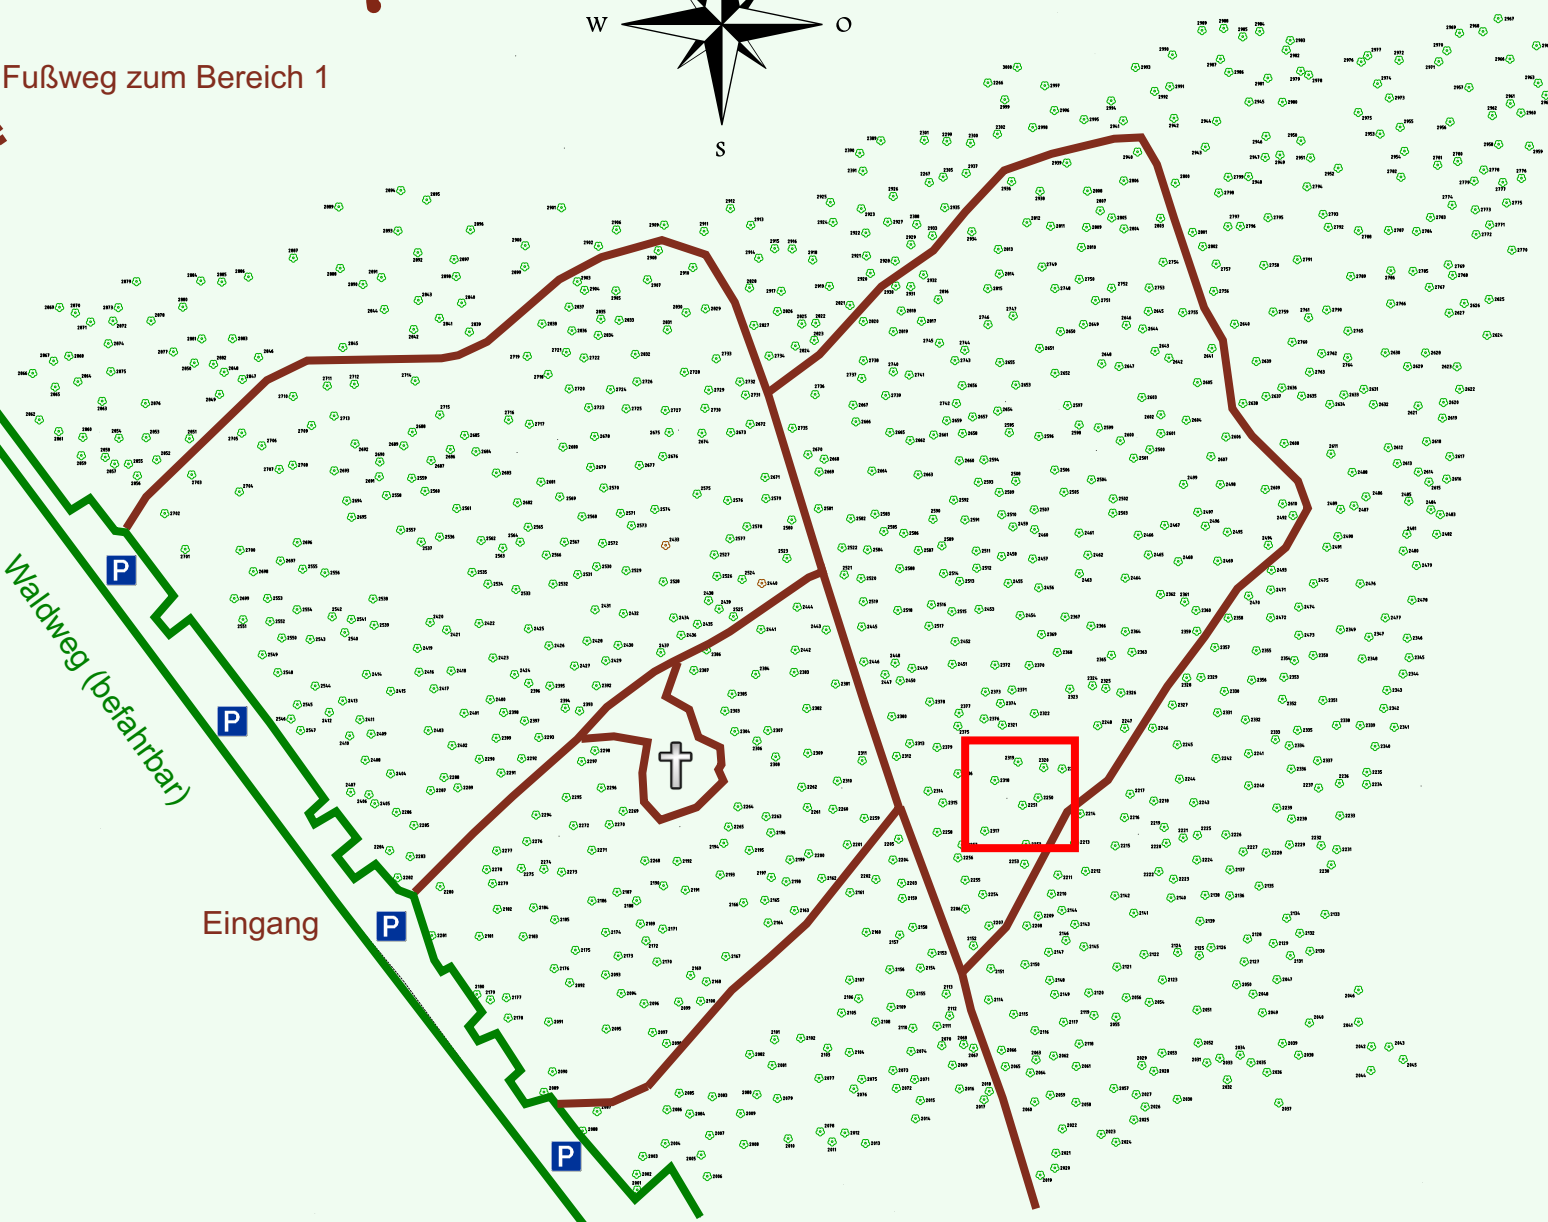

Ruhewald Rhein Hessische Schweiz Bereich 2

Waldweg (befahrbar)

Eingang

Wendehammer

QR Code:
www.ruhewald-rhein Hessische-schweiz.de