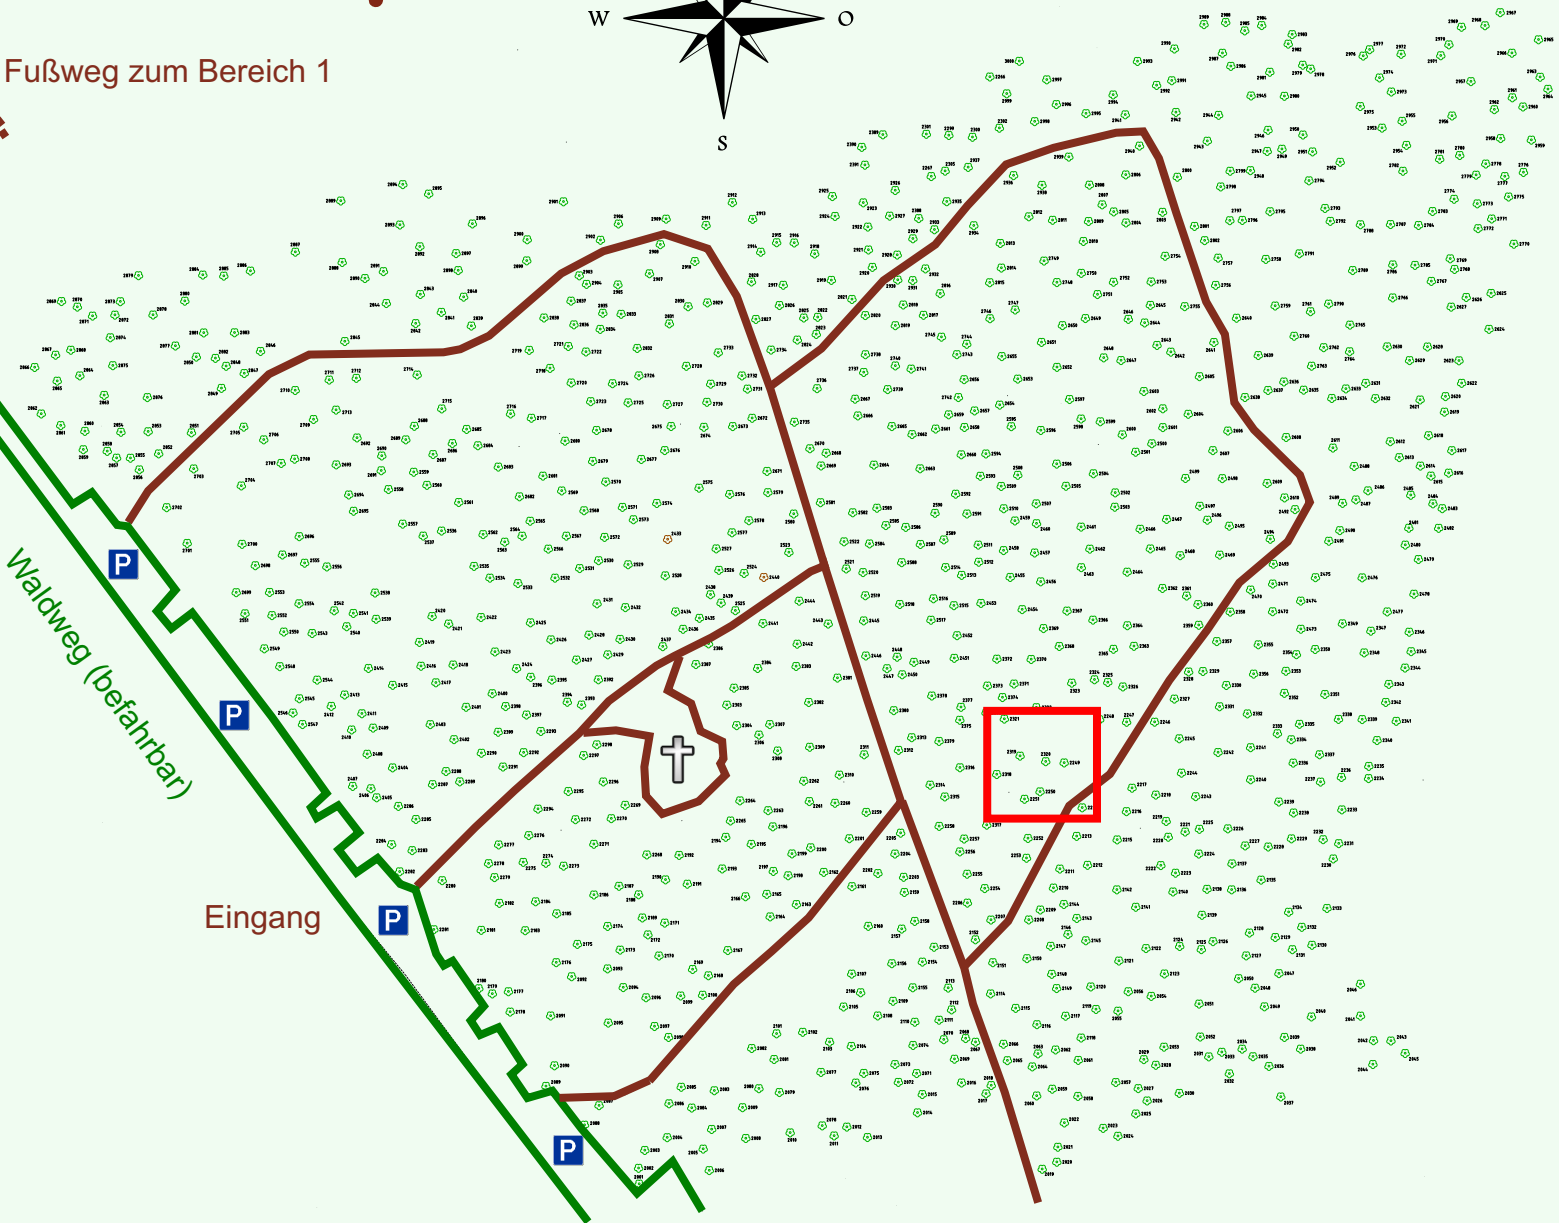

Ruhewald Rhein Hessische Schweiz Bereich 2

Waldweg (befahrbar)

Eingang

Wendehammer

QR Code:
www.ruhewald-rhein Hessische-schweiz.de