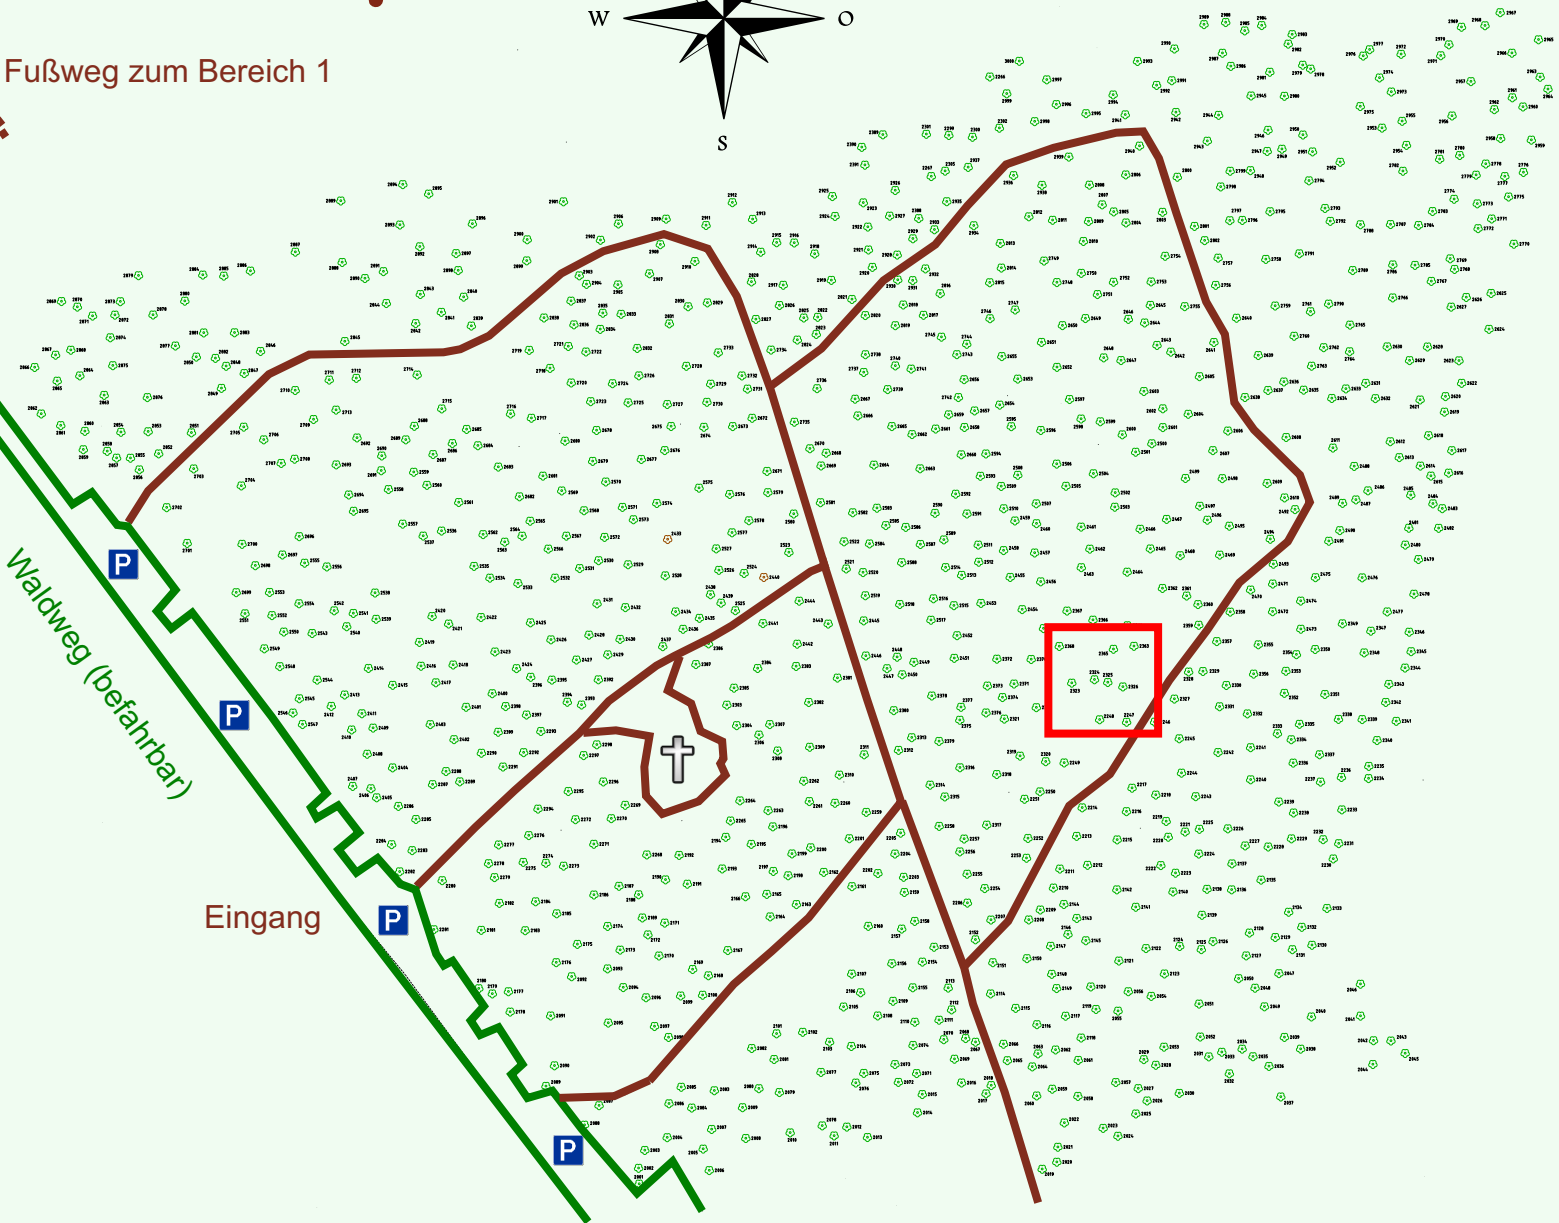

# Ruhewald Rhein Hessische Schweiz Bereich 2

Waldweg (befahrbar)

Eingang

Wendehammer

QR Code:  
[www.ruhewald-rhein Hessische-schweiz.de](http://www.ruhewald-rhein Hessische-schweiz.de)