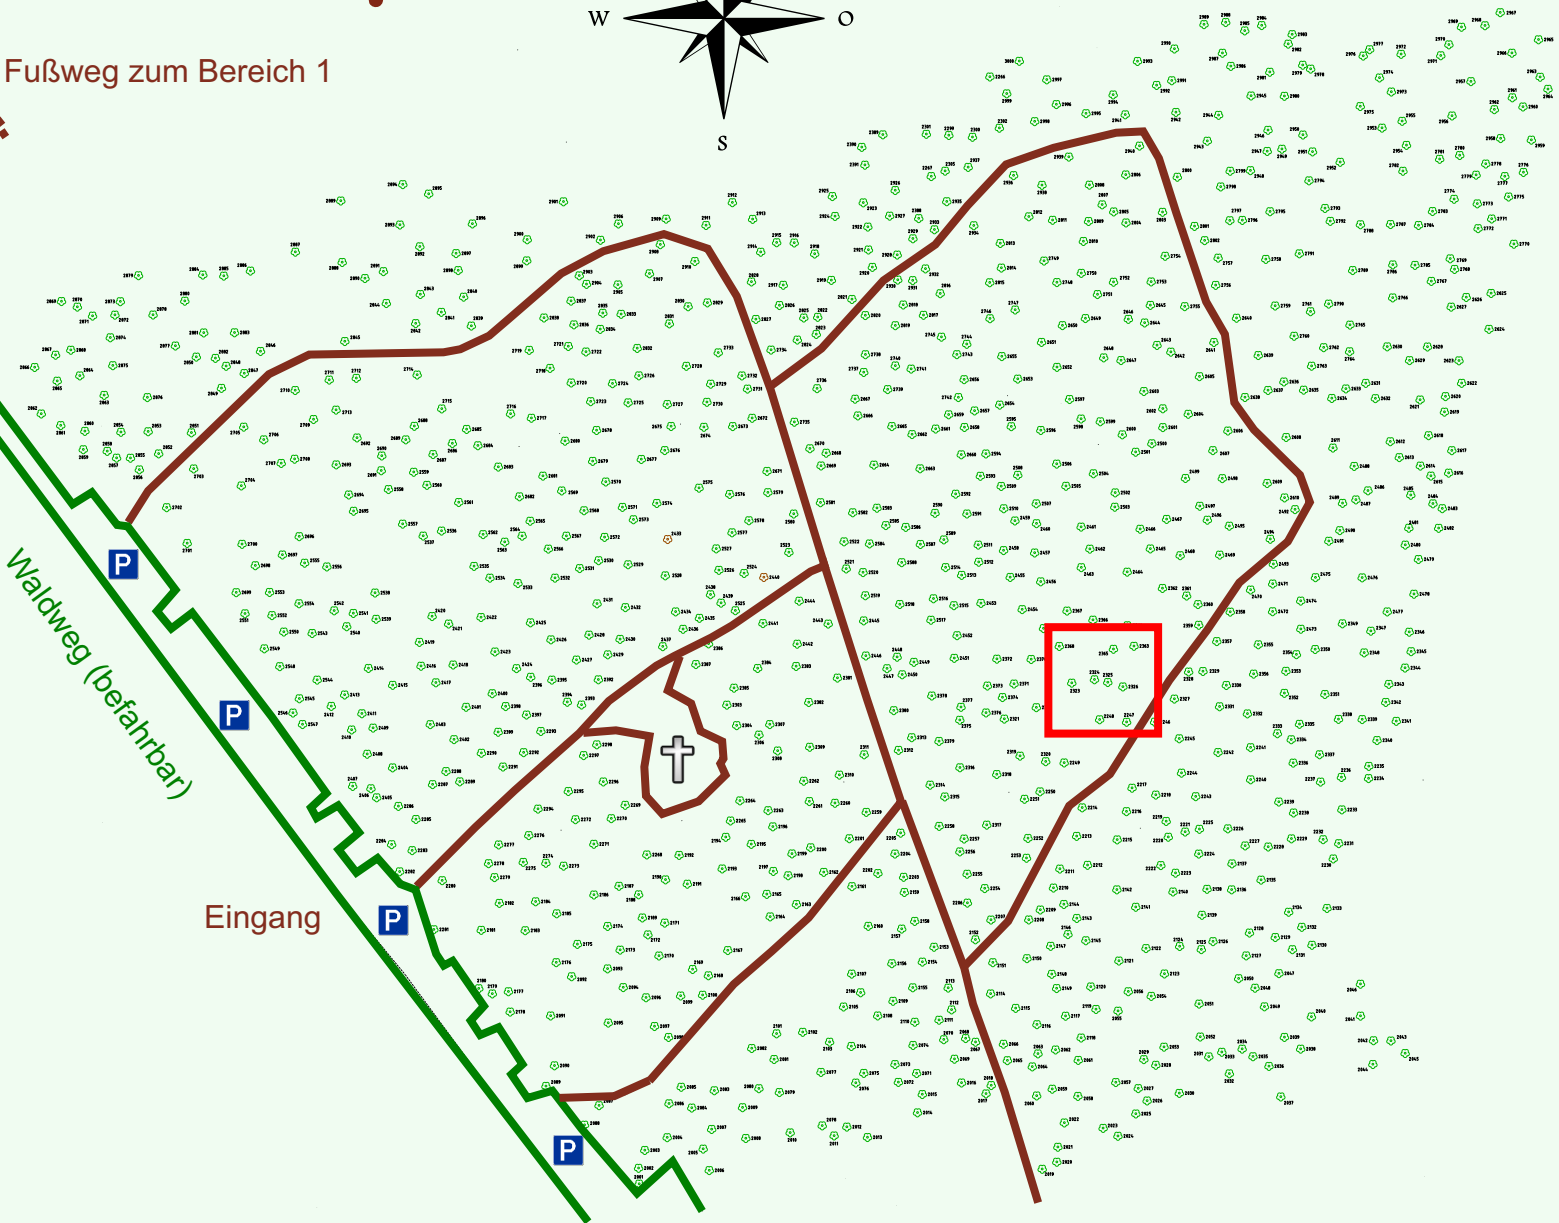

Ruhewald Rhein Hessische Schweiz Bereich 2

Waldweg (befahrbar)

Eingang

Wendehammer

QR Code:
www.ruhewald-rhein Hessische-schweiz.de