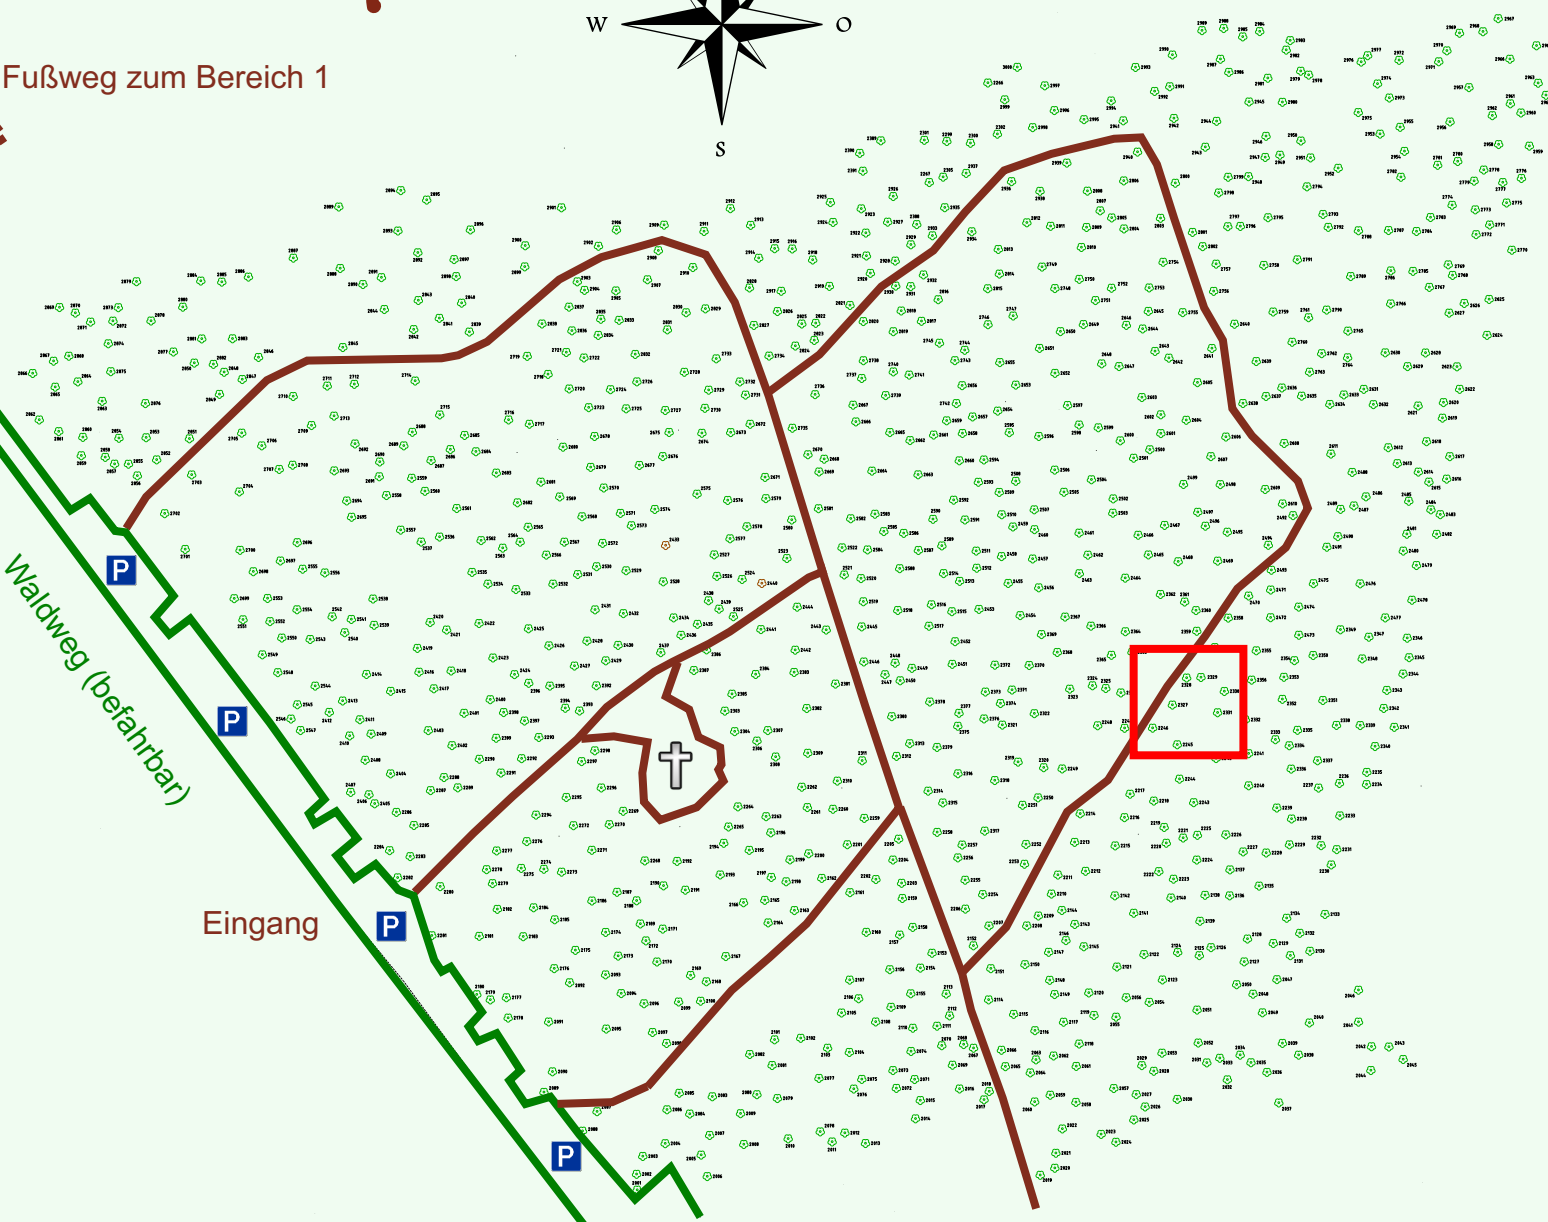

Ruhewald Rhein Hessische Schweiz Bereich 2

Waldweg (befahrbar)

Eingang

Wendehammer

QR Code:
www.ruhewald-rhein Hessische-schweiz.de