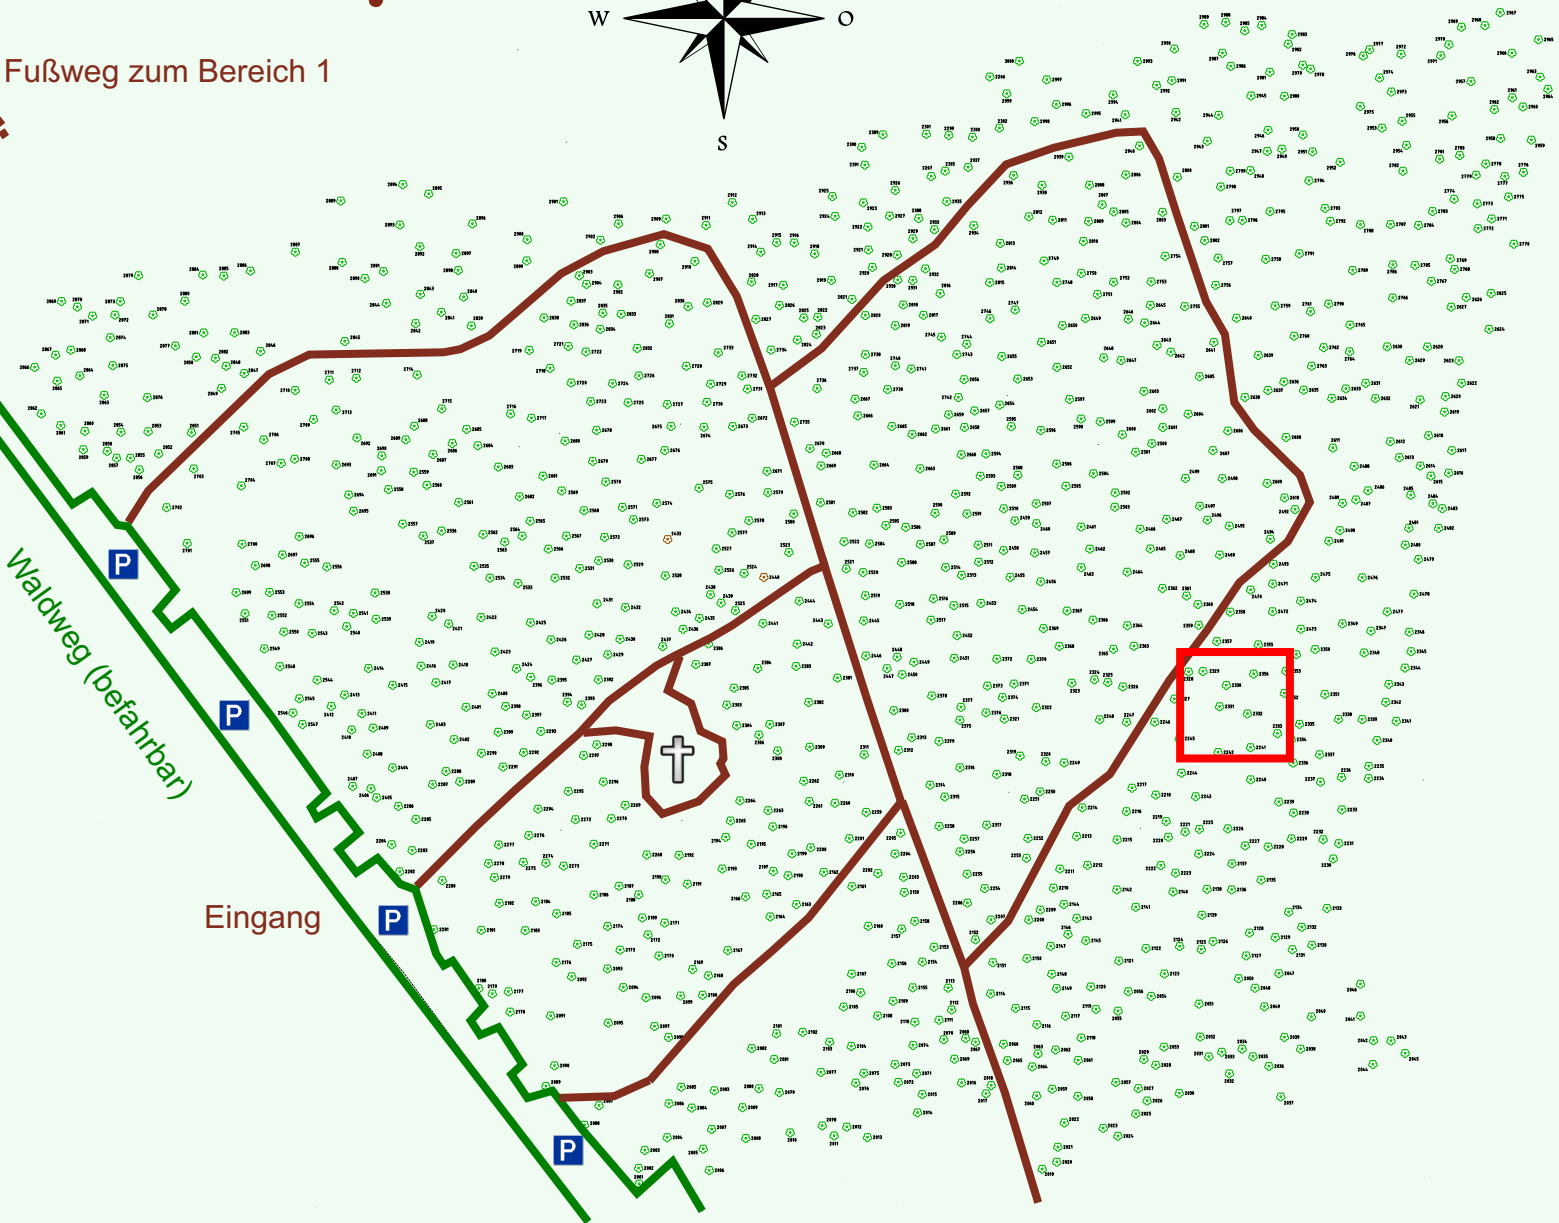

Ruhewald Rhein Hessische Schweiz Bereich 2

Waldweg (befahrbar)

Eingang

Wendehammer

QR Code:
www.ruhewald-rhein Hessische-schweiz.de