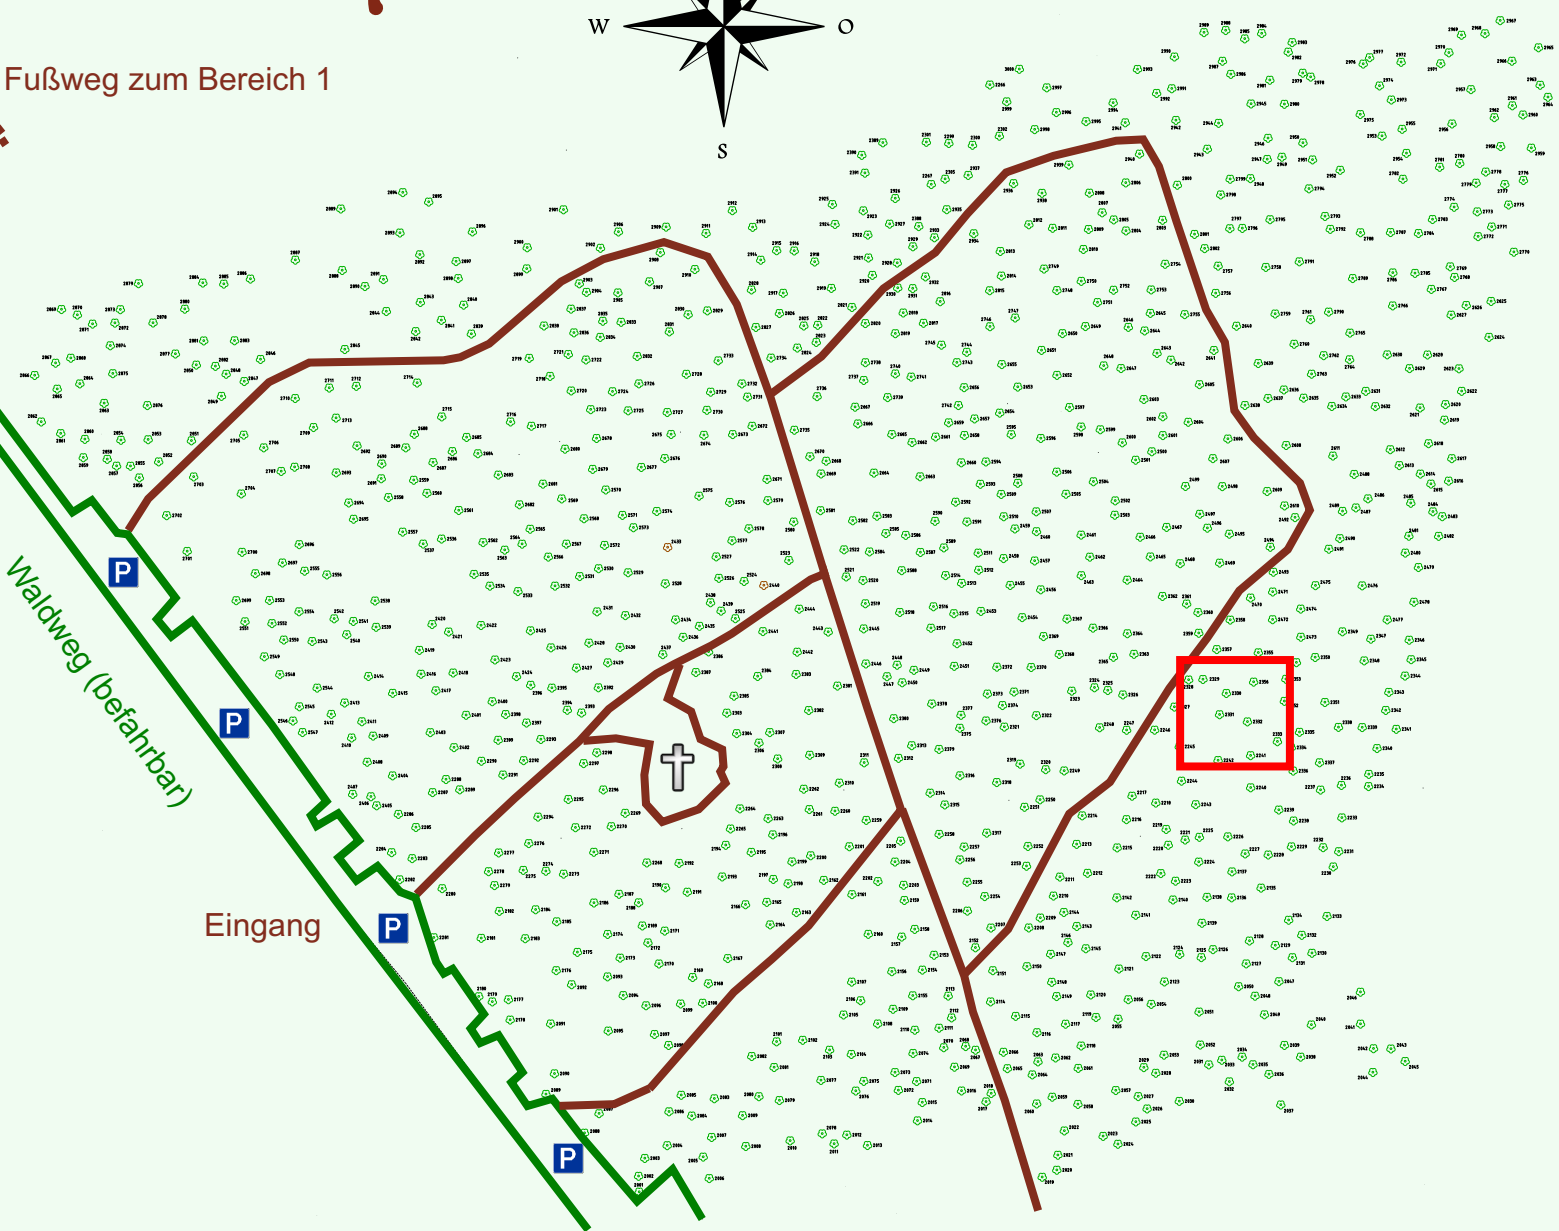

# Ruhewald Rhein Hessische Schweiz Bereich 2

Fußweg zum Bereich 1

Waldweg (befahrbar)

Eingang

Wendehammer

QR Code:  
[www.ruhewald-rhein Hessische-schweiz.de](http://www.ruhewald-rhein Hessische-schweiz.de)