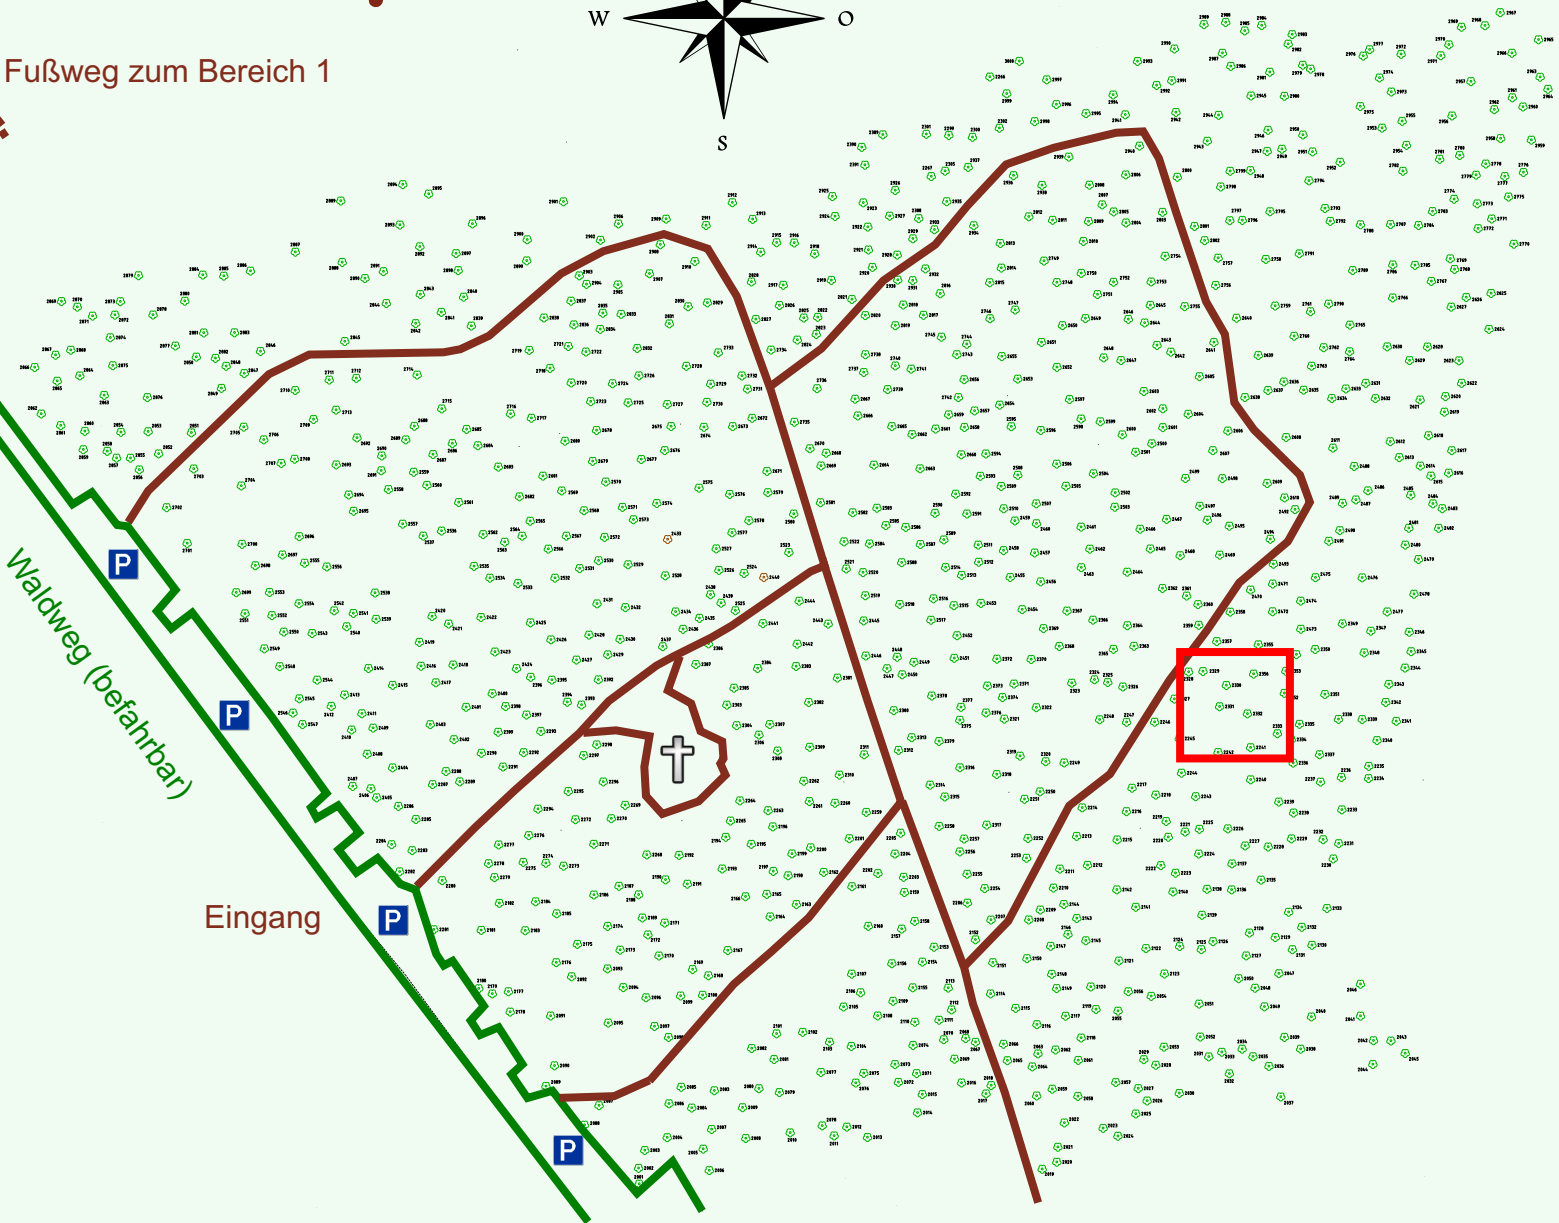

Ruhewald Rhein Hessische Schweiz Bereich 2

Fußweg zum Bereich 1

Waldweg (befahrbar)

Eingang

Wendehammer

QR Code:
www.ruhewald-rhein Hessische-schweiz.de