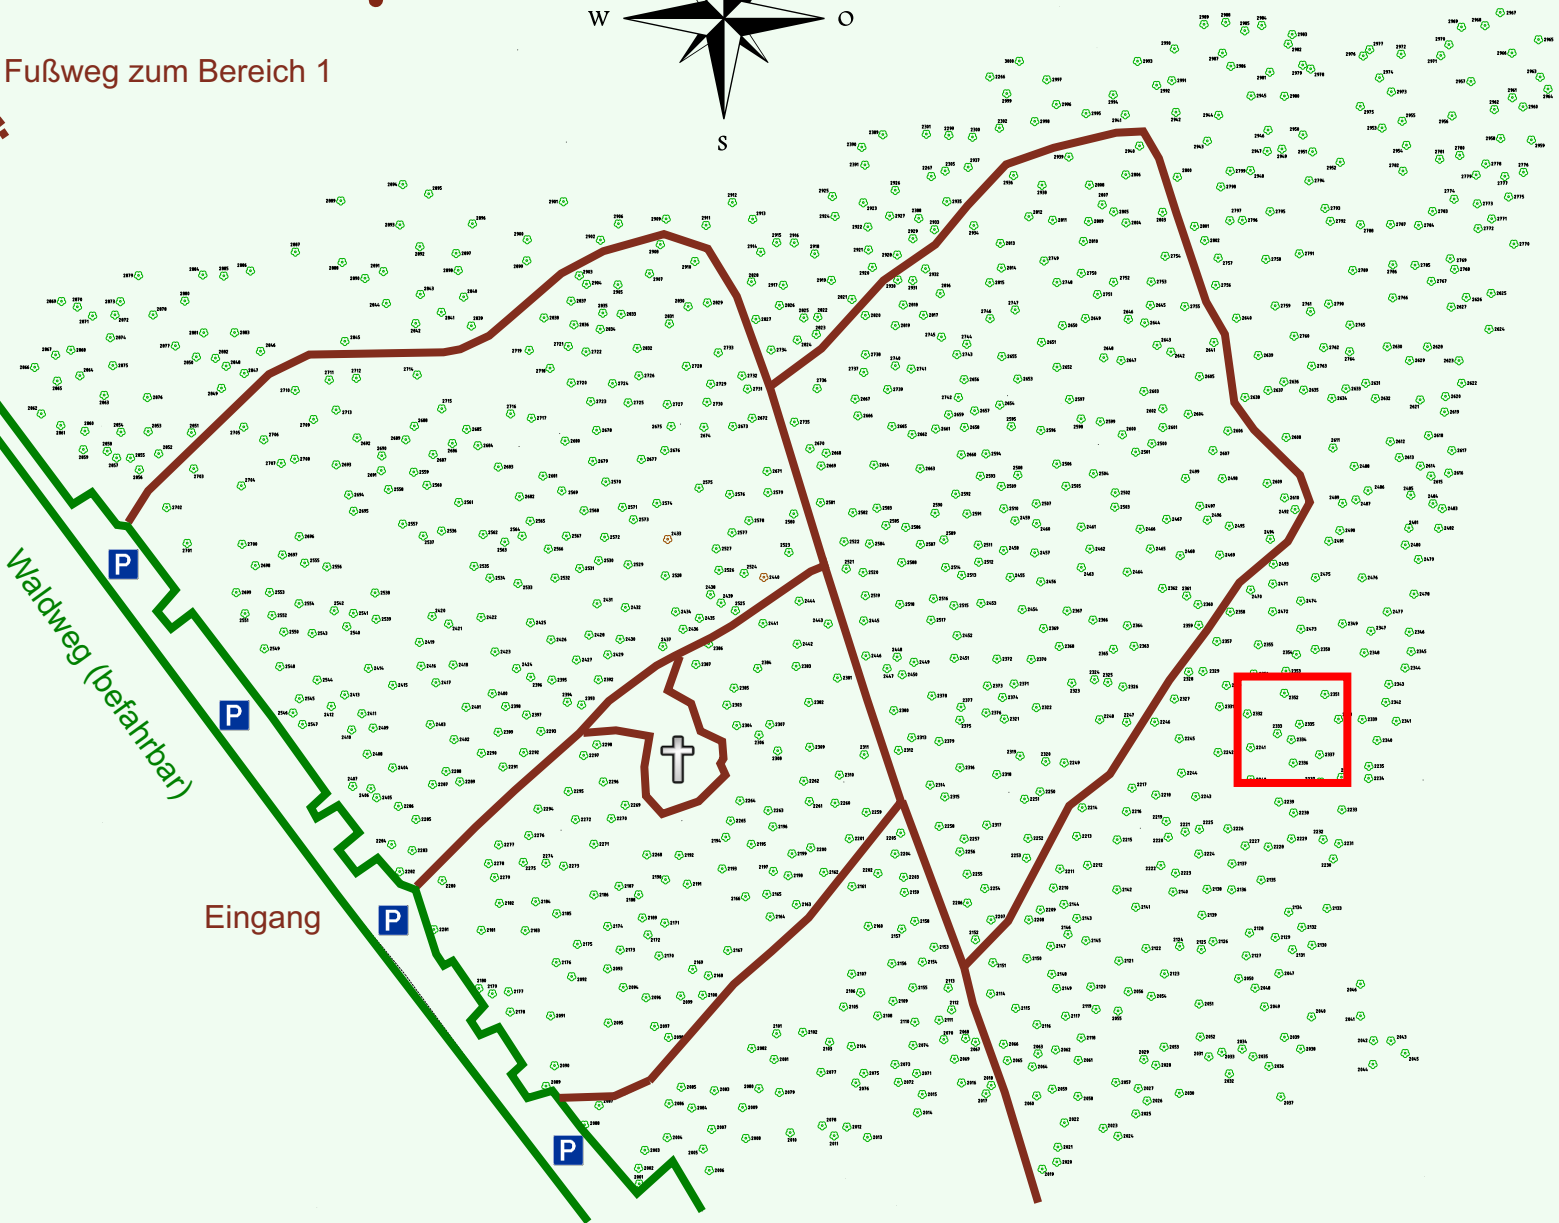

Ruhewald Rhein Hessische Schweiz Bereich 2

Waldweg (befahrbar)

Eingang

Wendehammer

QR Code:
www.ruhewald-rhein Hessische-schweiz.de