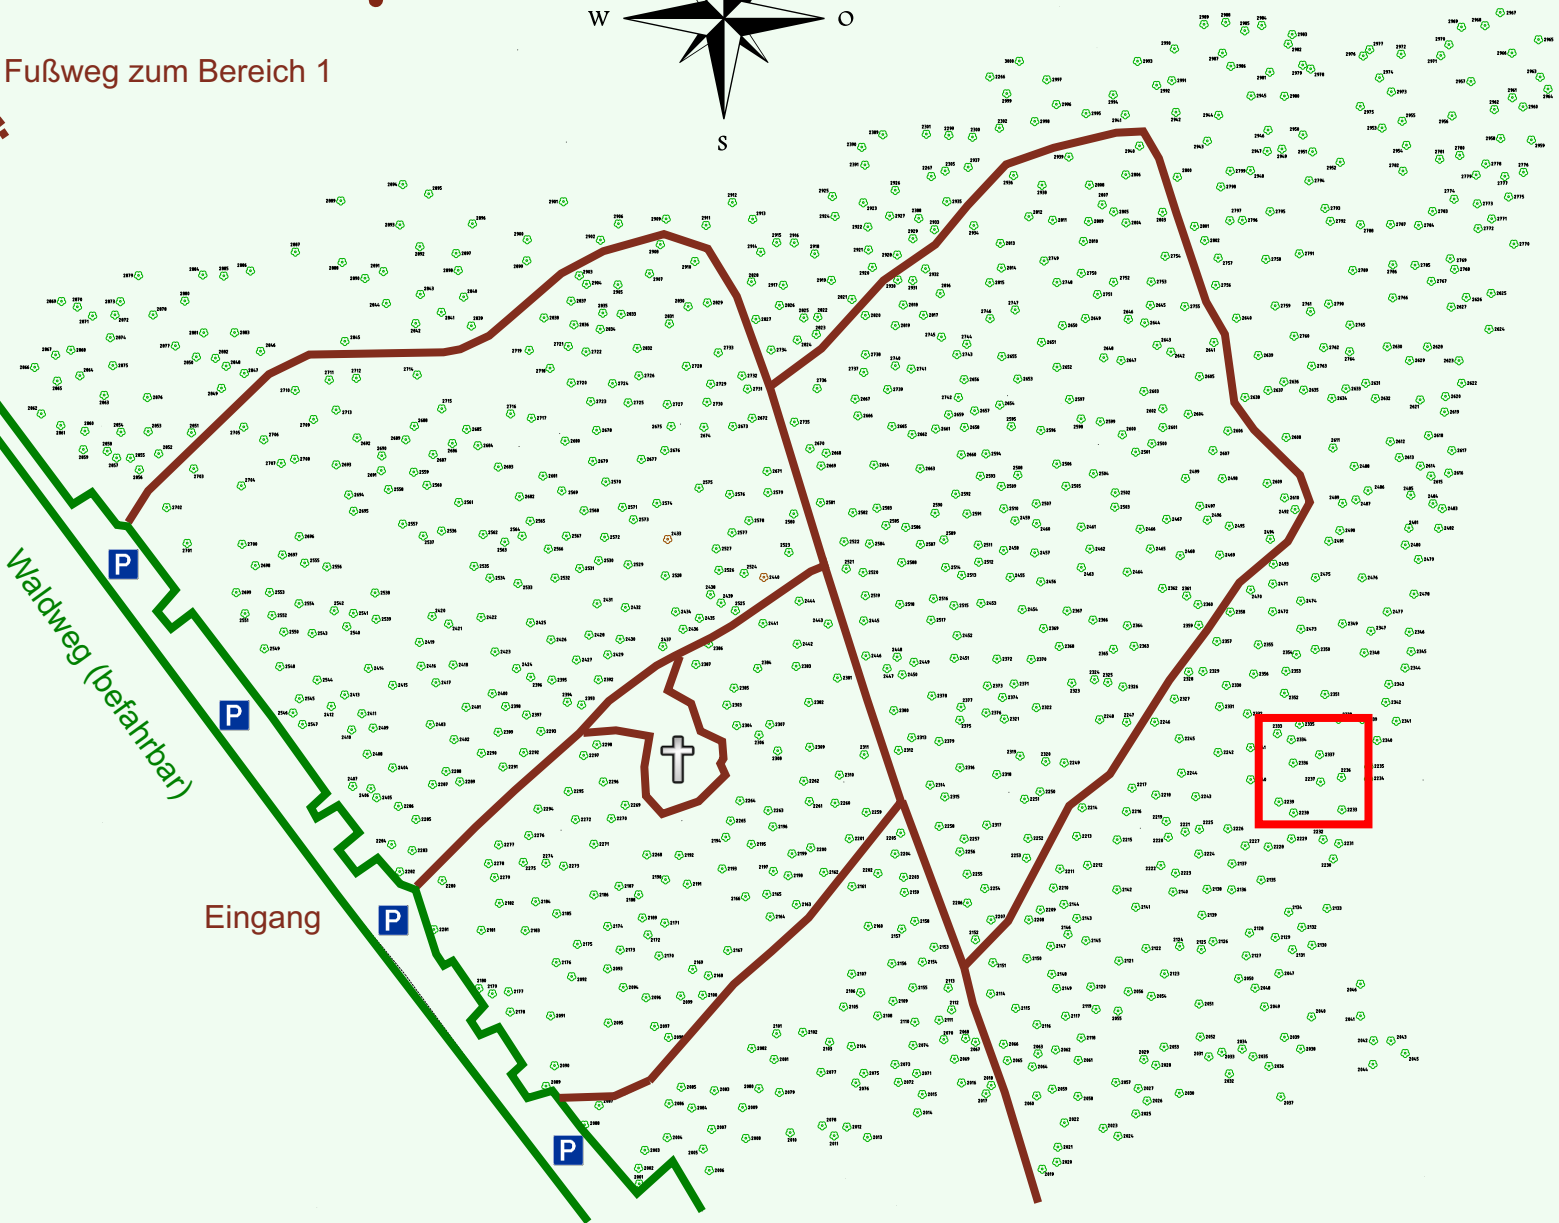

# Ruhewald Rhein Hessische Schweiz Bereich 2

Waldweg (befahrbar)

Eingang

Wendehammer

QR Code:  
[www.ruhewald-rhein Hessische-schweiz.de](http://www.ruhewald-rhein Hessische-schweiz.de)