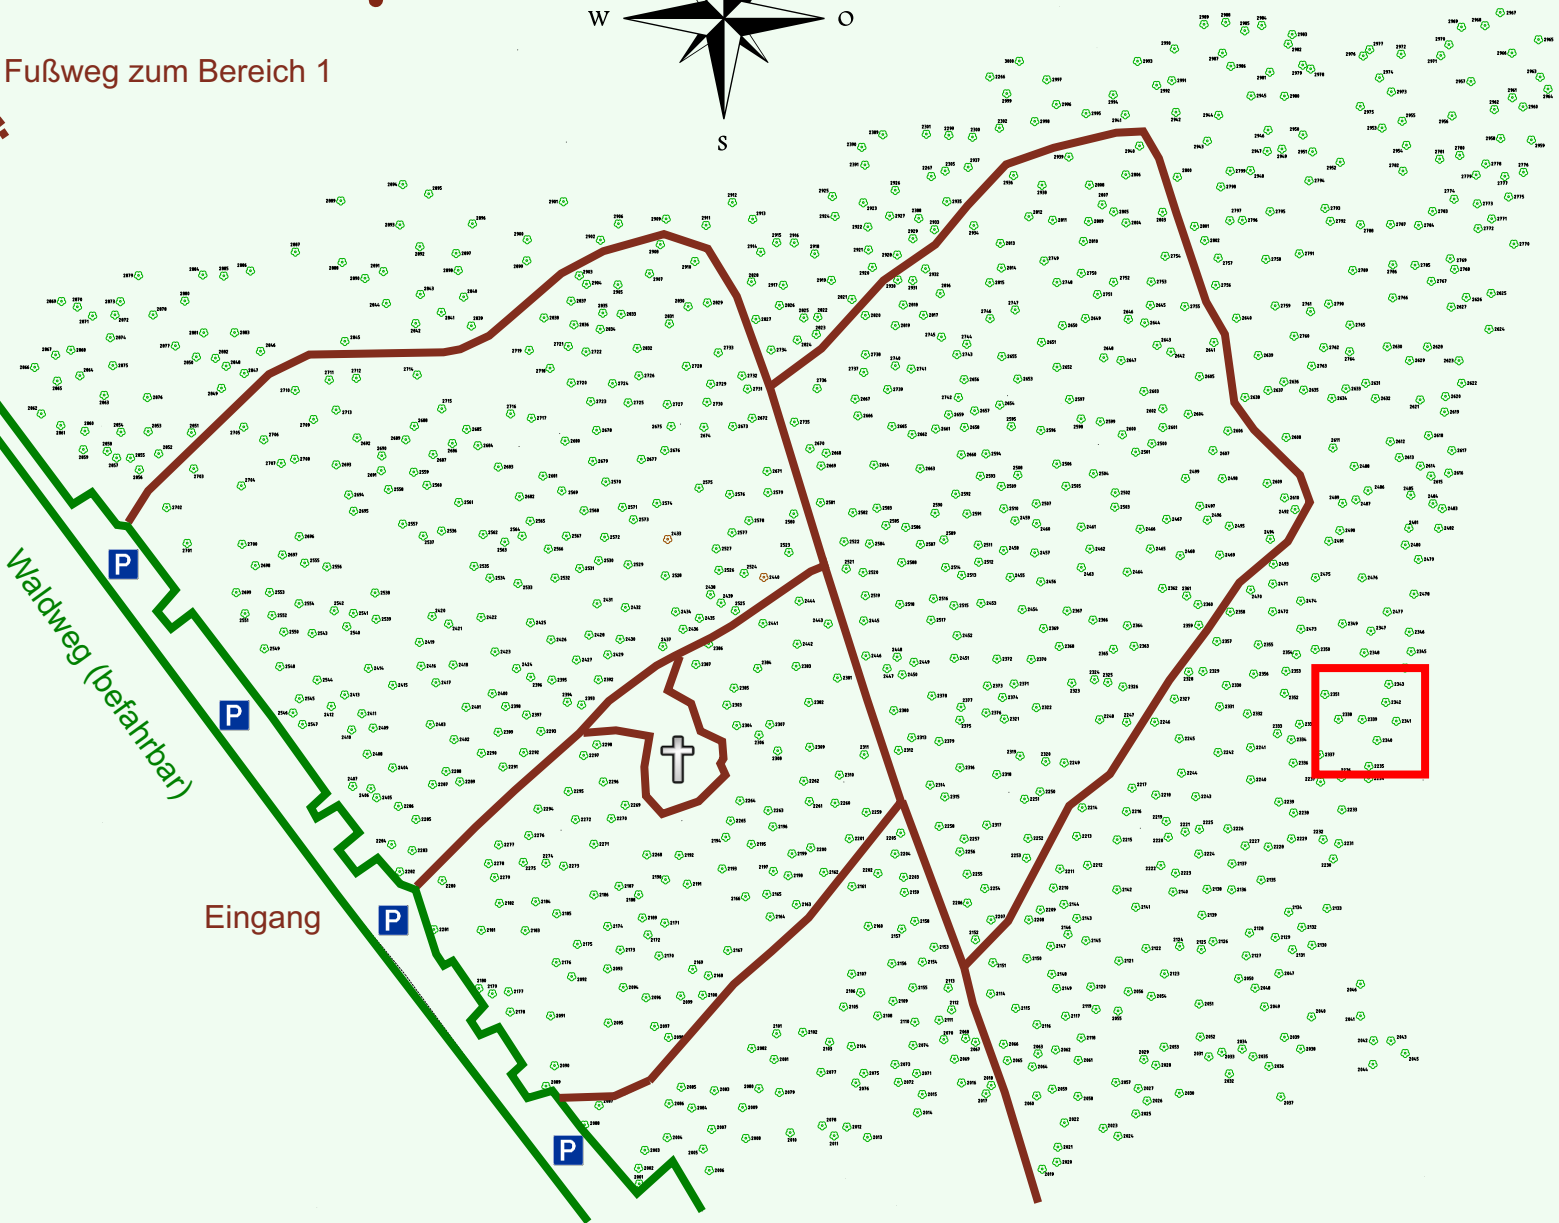

# Ruhewald Rhein Hessische Schweiz Bereich 2

Waldweg (befahrbar)

Eingang

Wendehammer

QR Code:  
[www.ruhewald-rhein Hessische-schweiz.de](http://www.ruhewald-rhein Hessische-schweiz.de)