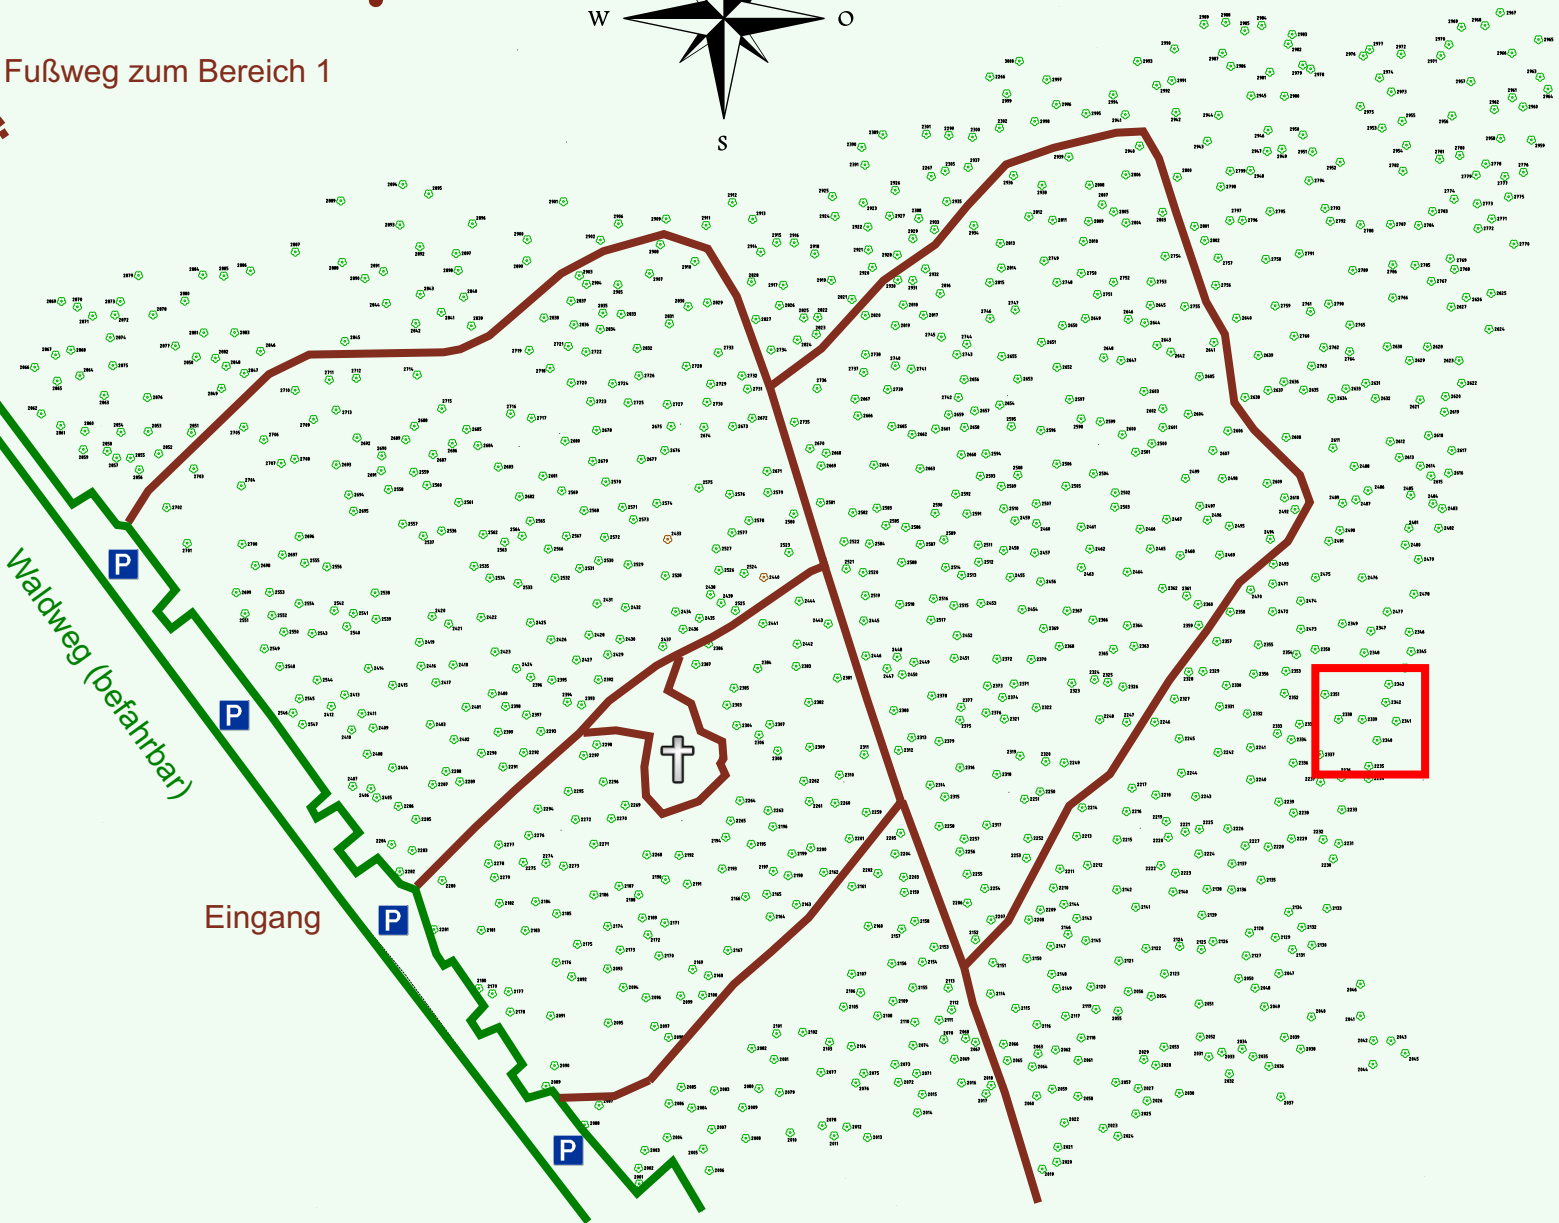

Ruhewald Rhein Hessische Schweiz Bereich 2

Waldweg (befahrbar)

Eingang

Wendehammer

QR Code:
www.ruhewald-rhein Hessische-schweiz.de