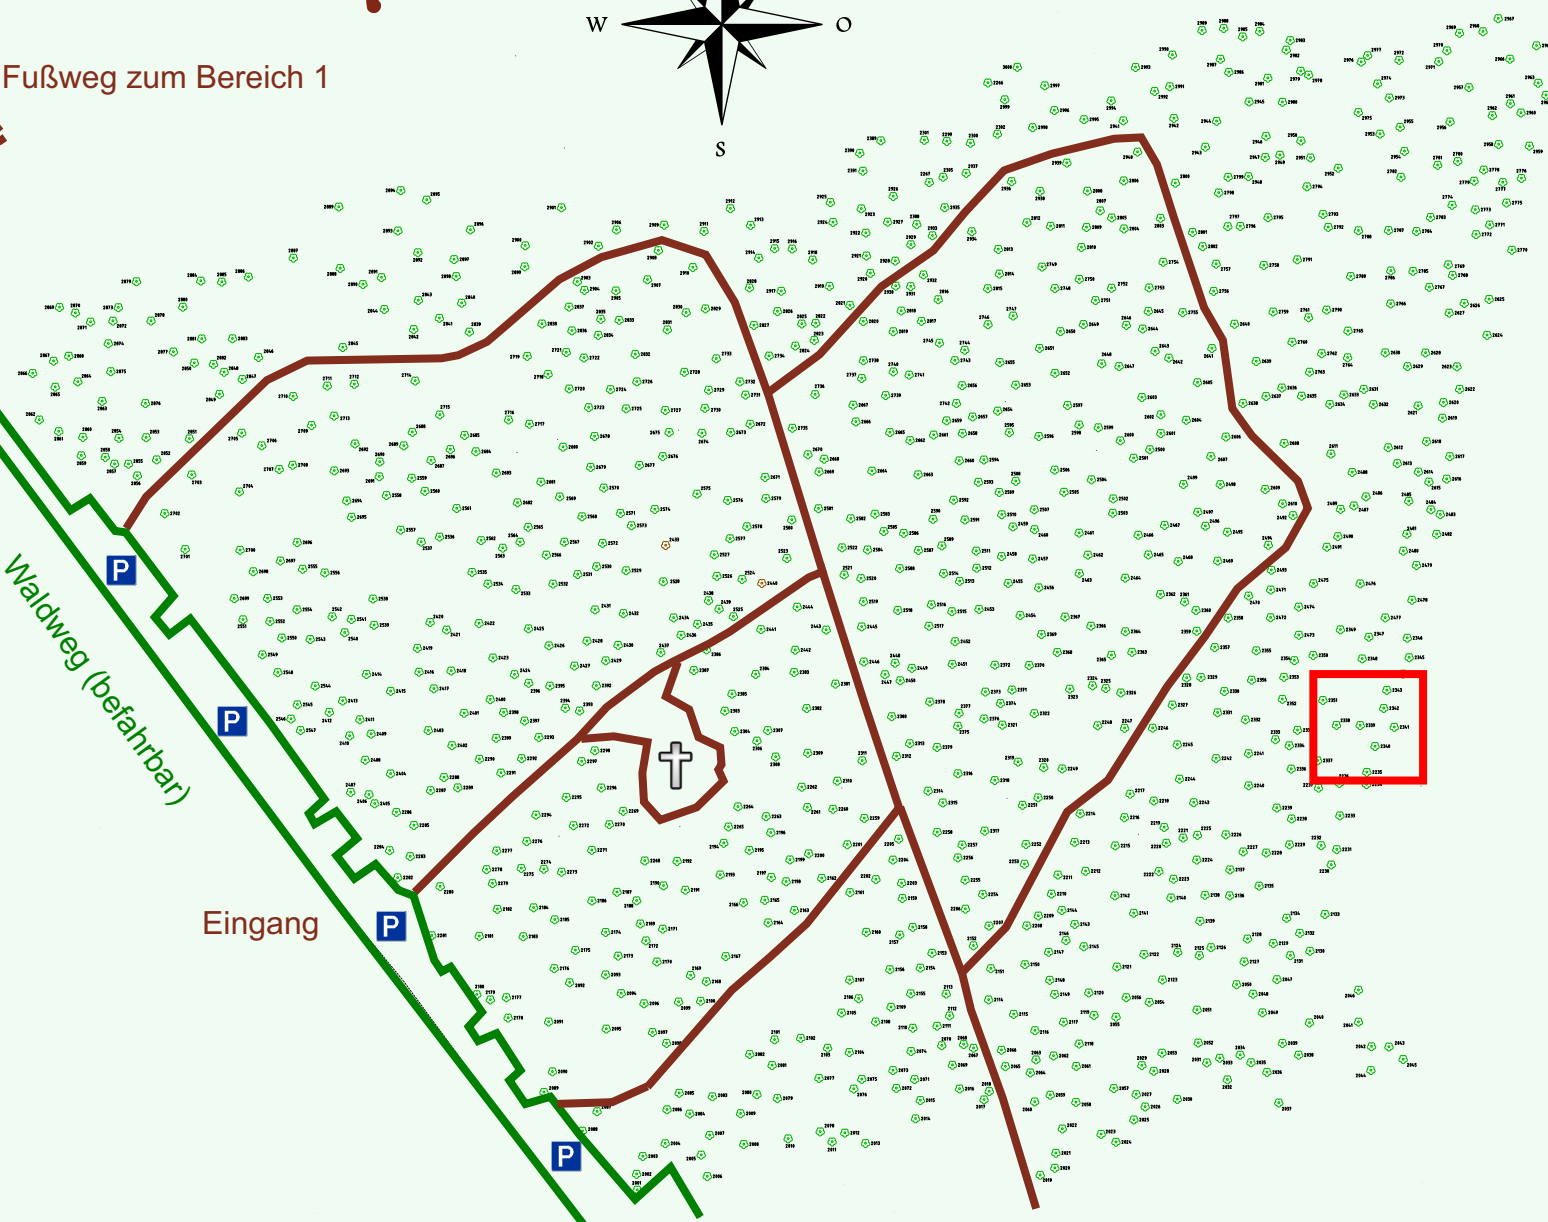

Ruhewald Rhein Hessische Schweiz Bereich 2

Waldweg (befahrbar)

Eingang

Wendehammer

QR Code:
www.ruhewald-rhein Hessische-schweiz.de