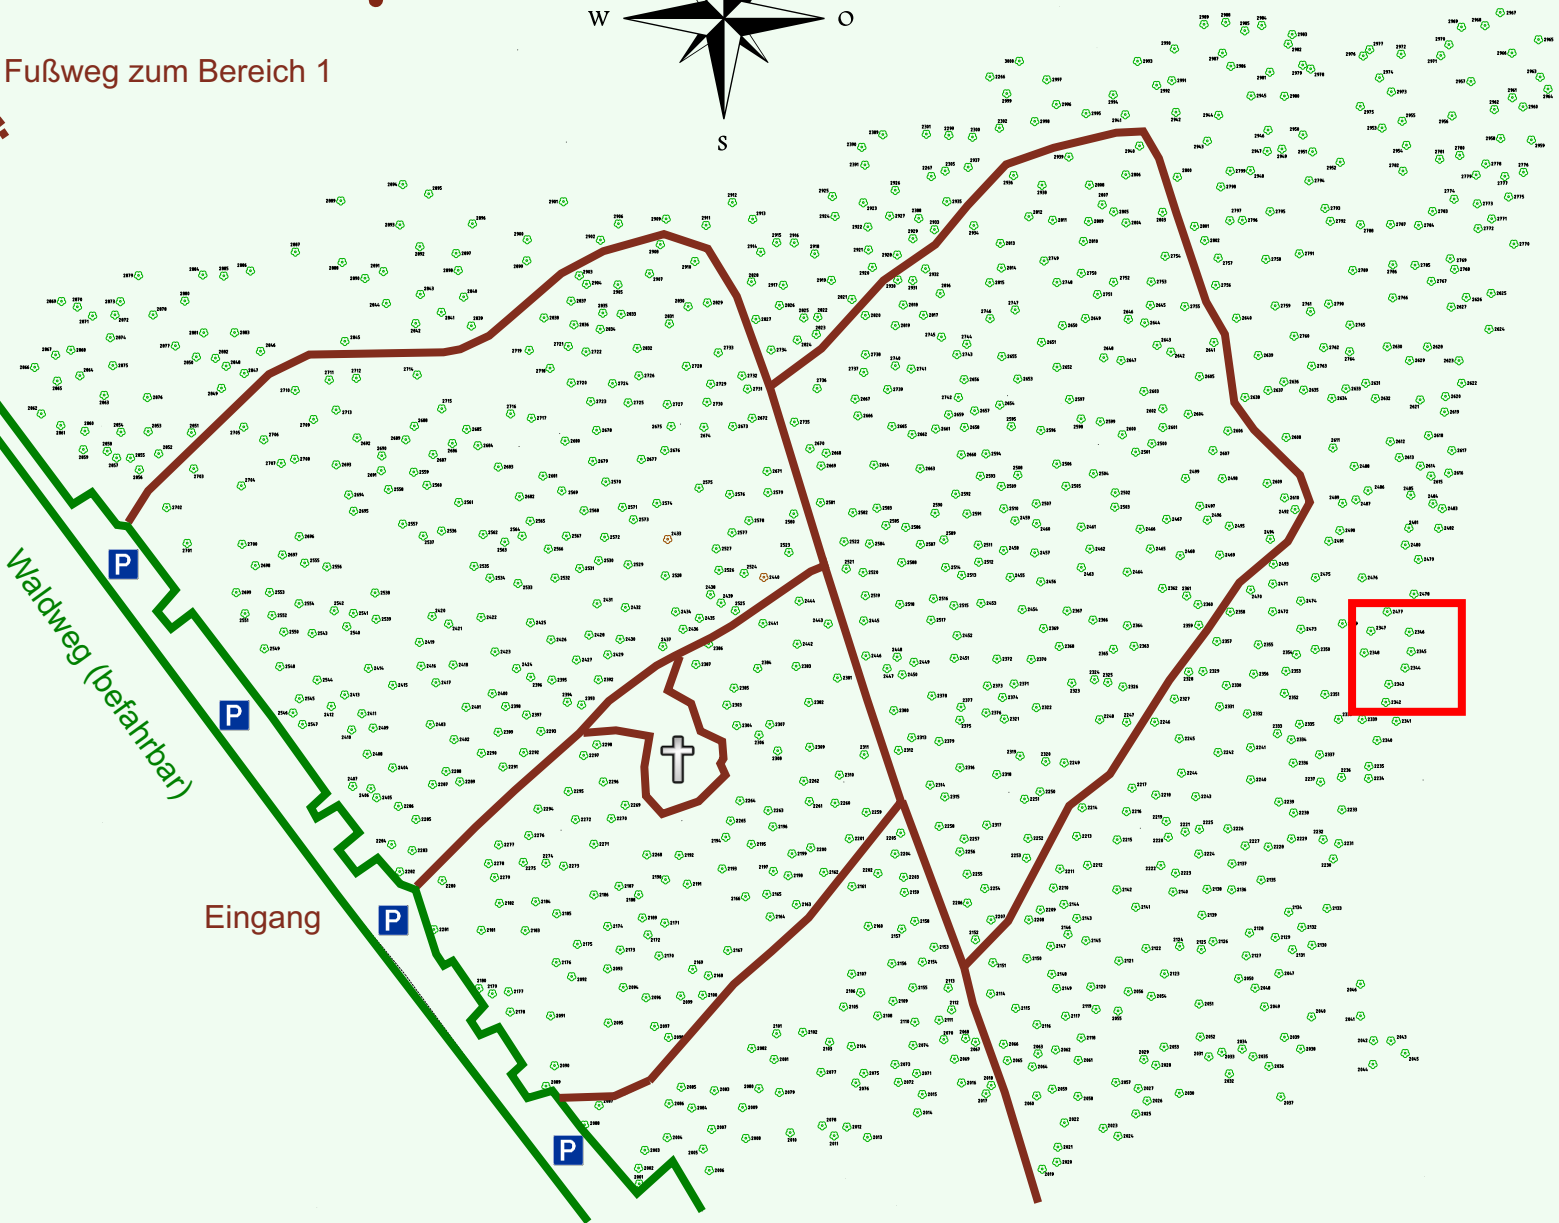

Ruhewald Rhein Hessische Schweiz Bereich 2

Waldweg (befahrbar)

Eingang

Wendehammer

QR Code:
www.ruhewald-rhein Hessische-schweiz.de