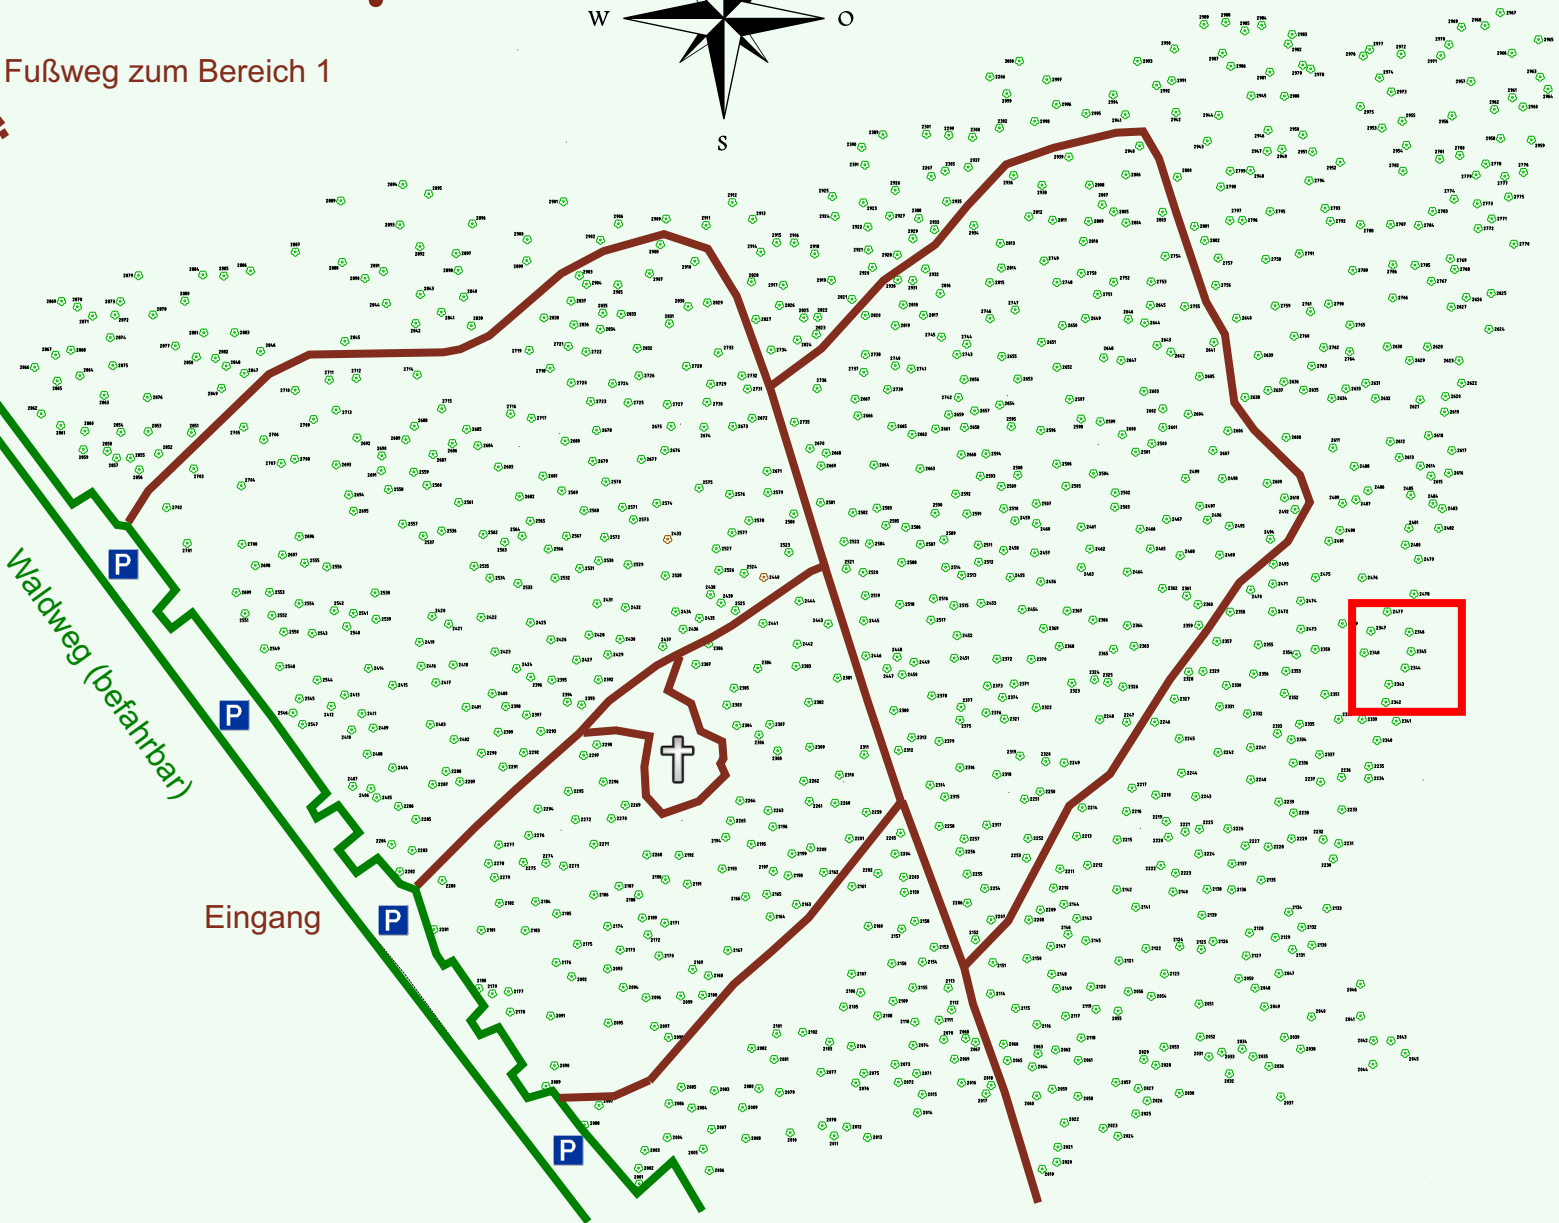

# Ruhewald Rhein Hessische Schweiz Bereich 2

Waldweg (befahrbar)

Eingang

Wendehammer

QR Code:  
[www.ruhewald-rhein Hessische-schweiz.de](http://www.ruhewald-rhein Hessische-schweiz.de)