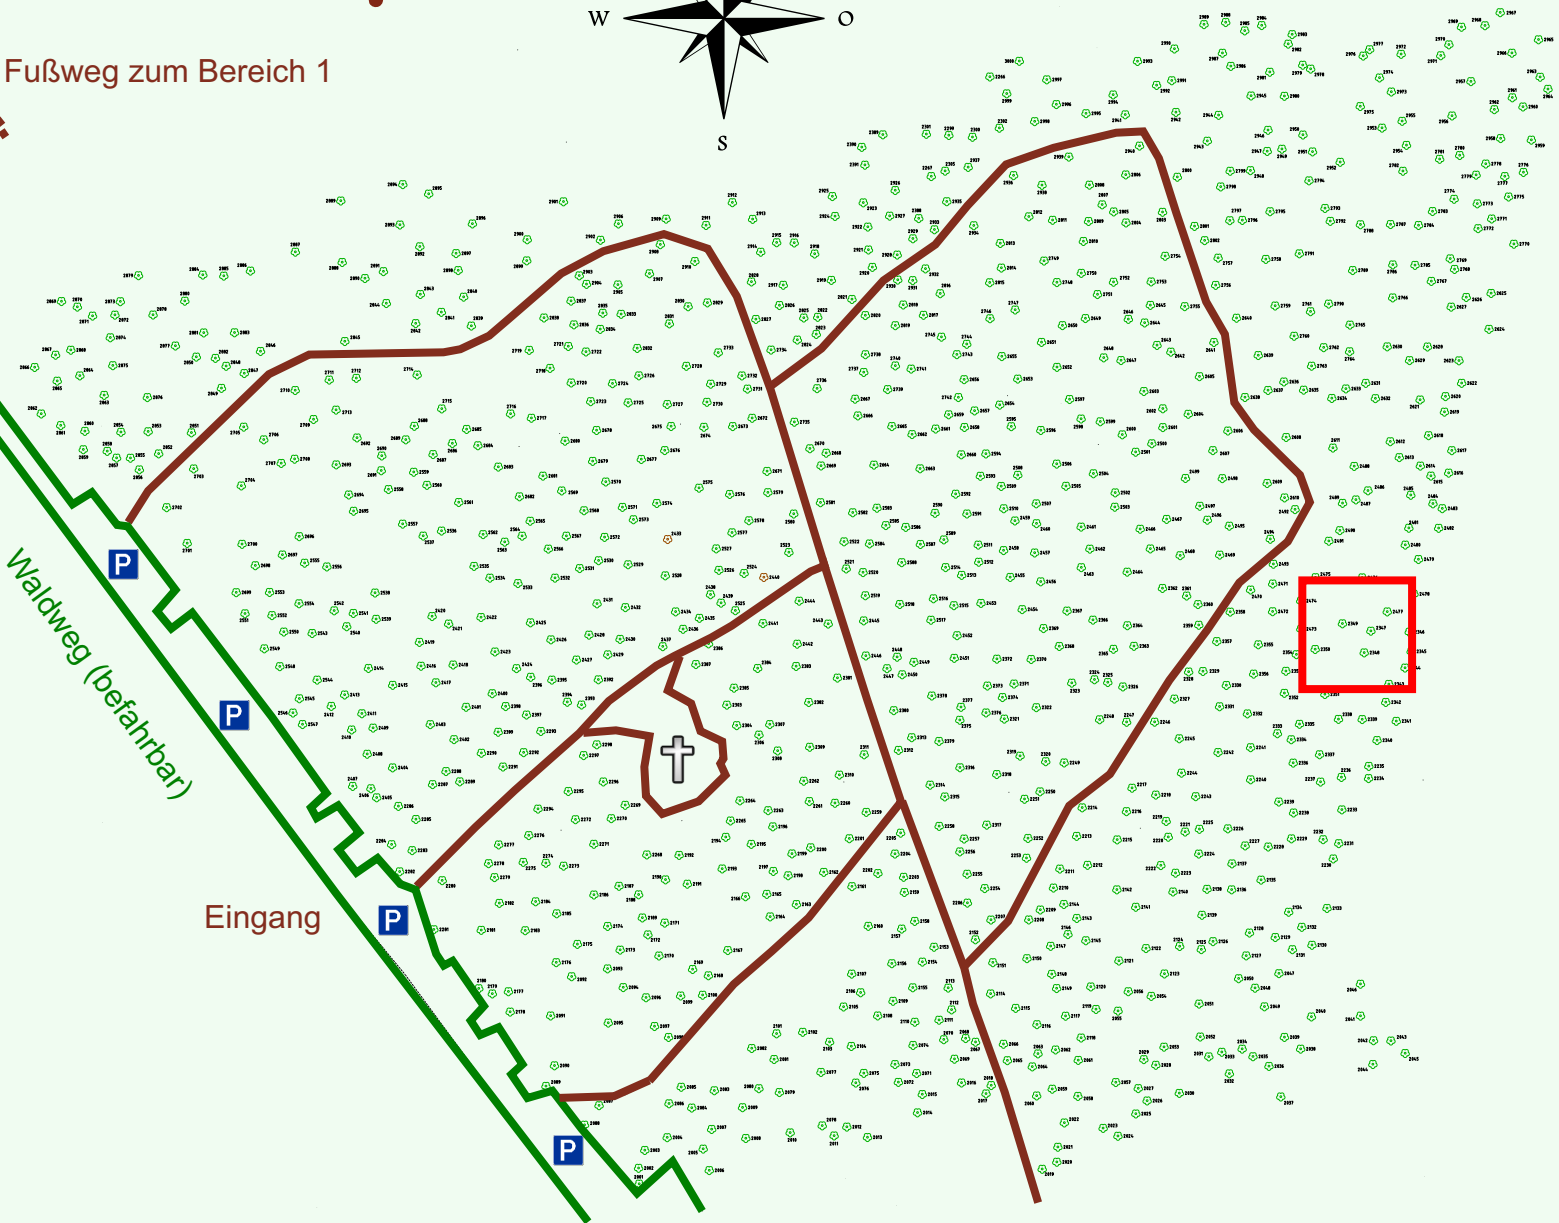

Ruhewald Rhein Hessische Schweiz Bereich 2

Waldweg (befahrbar)

Eingang

Wendehammer

QR Code:
www.ruhewald-rhein Hessische-schweiz.de