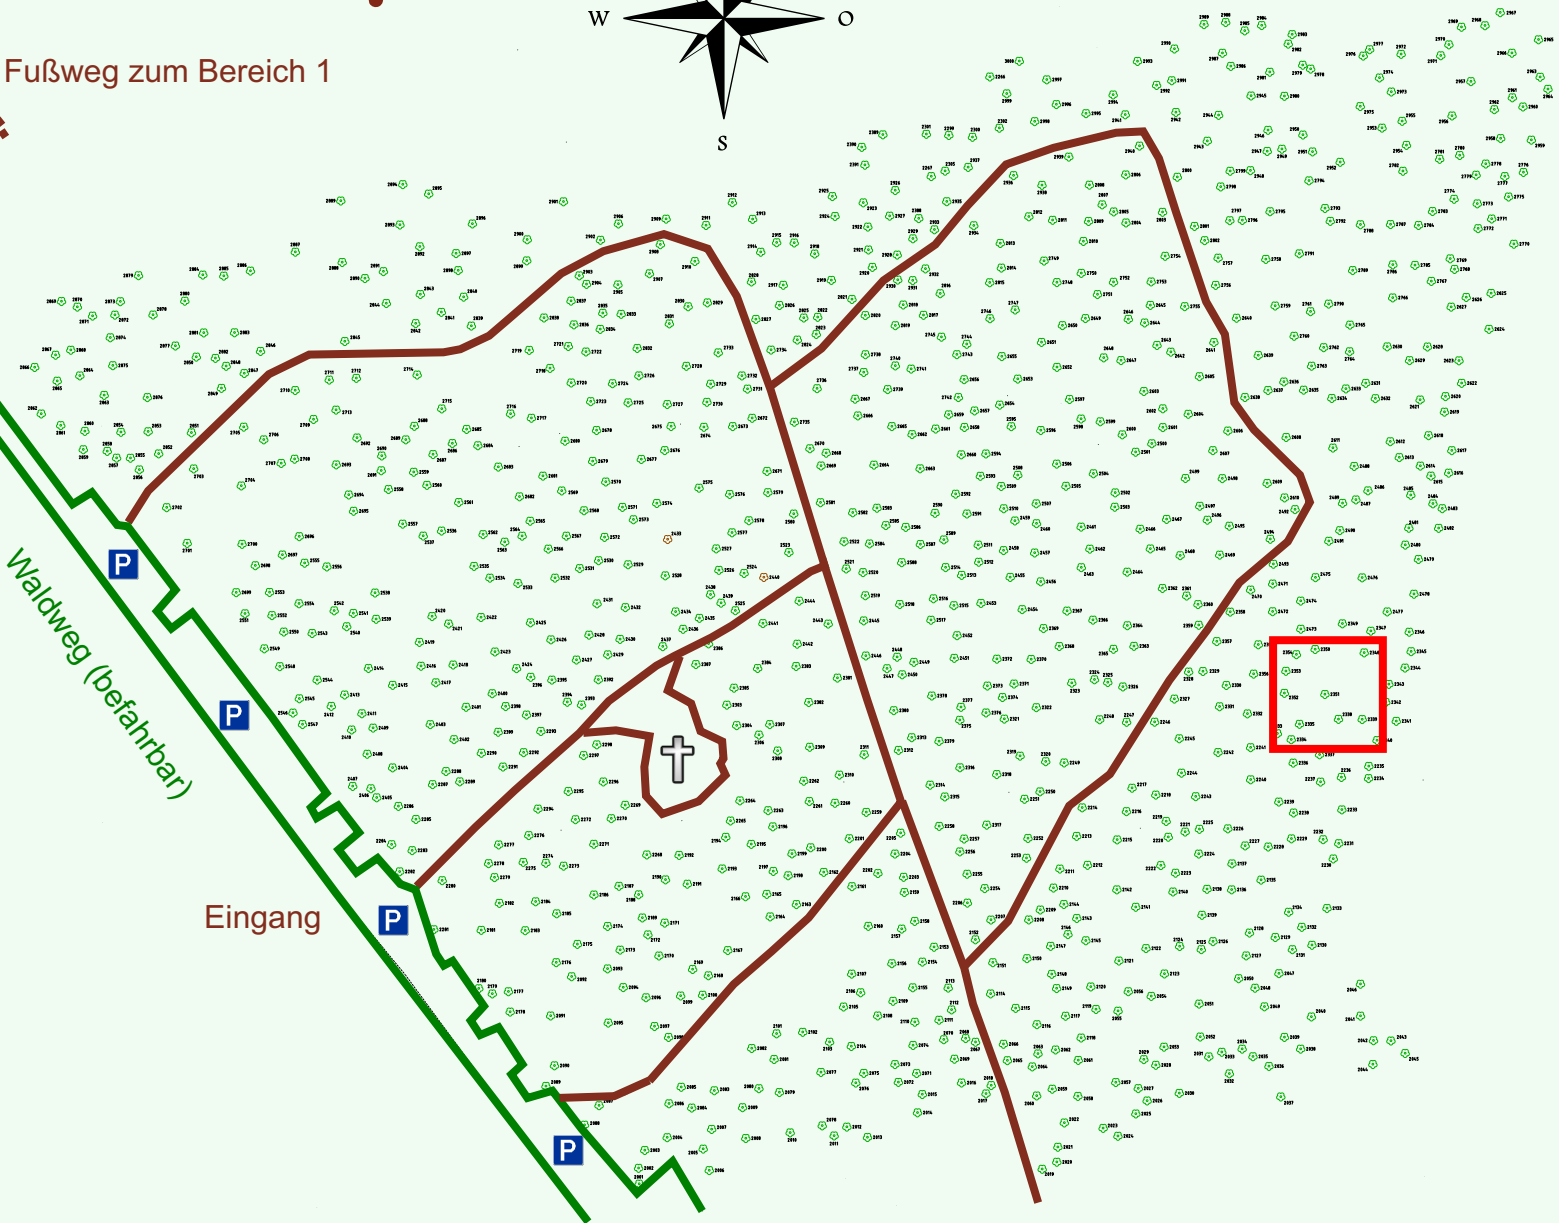

# Ruhewald Rhein Hessische Schweiz Bereich 2

Fußweg zum Bereich 1

Waldweg (befahrbar)

Eingang

Wendehammer

QR Code:  
[www.ruhewald-rhein Hessische-schweiz.de](http://www.ruhewald-rhein Hessische-schweiz.de)