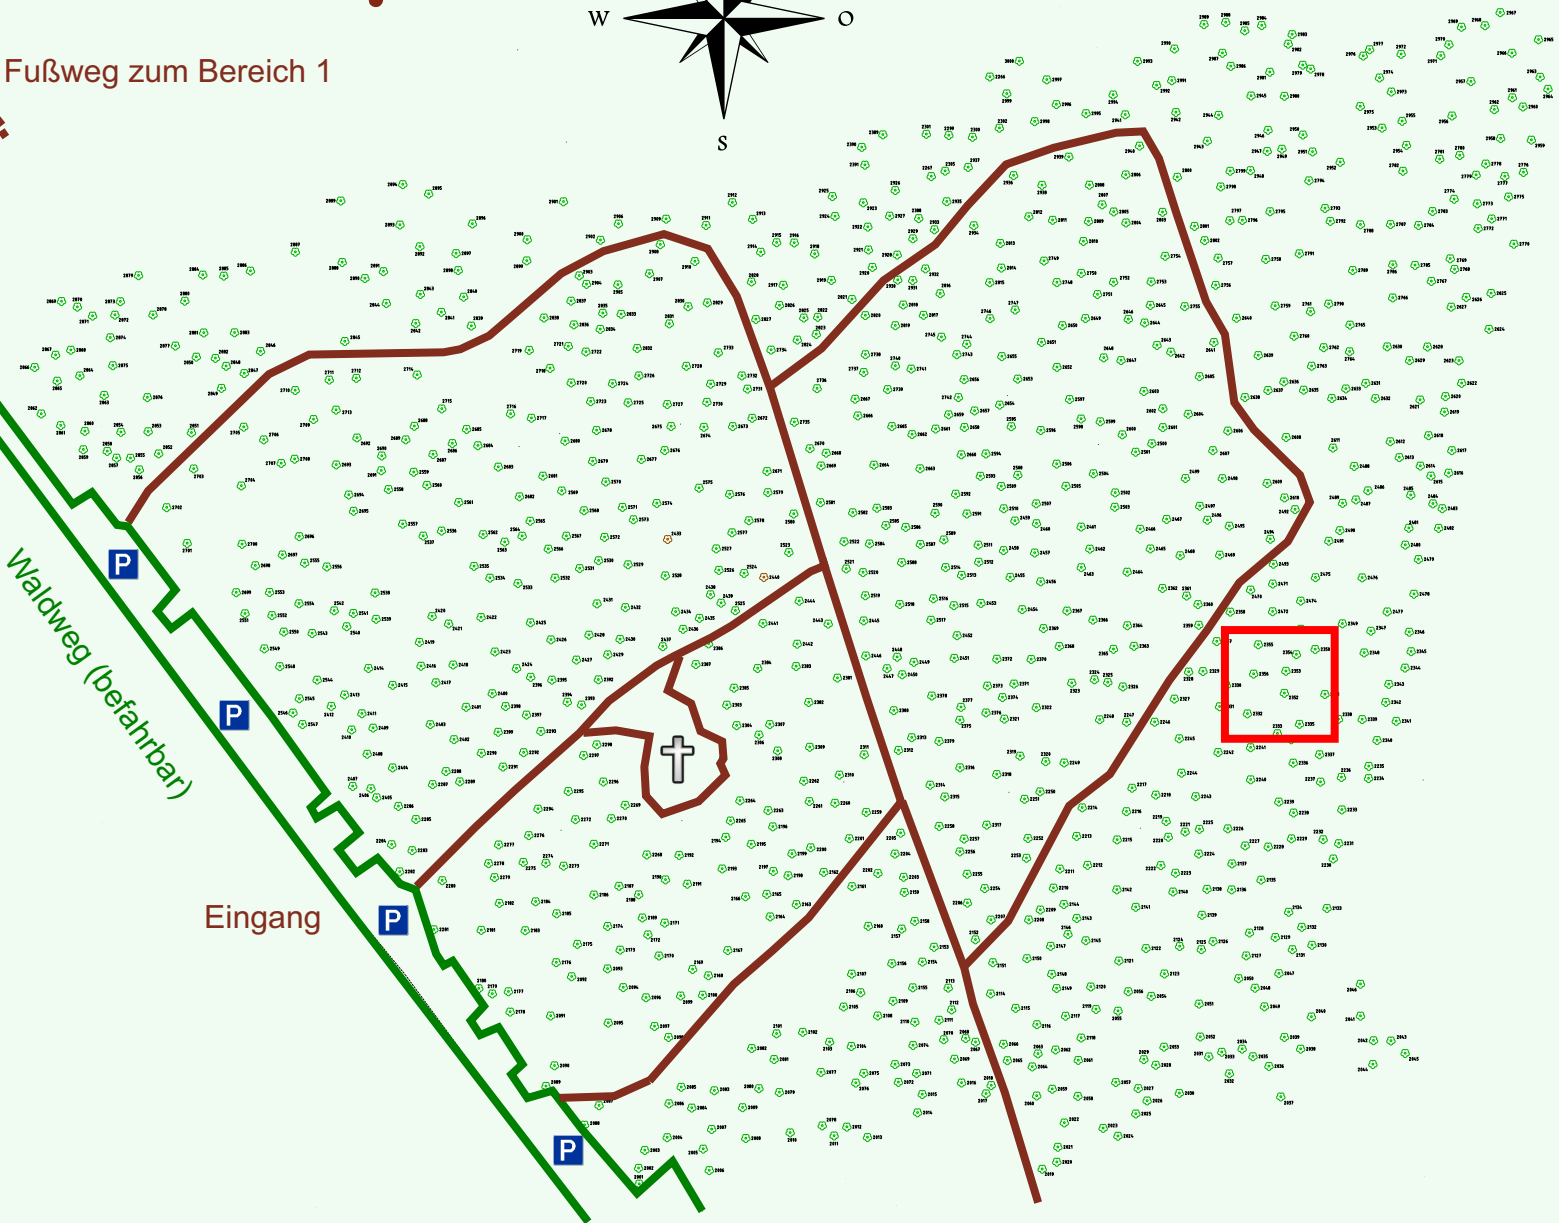

Ruhewald Rhein Hessische Schweiz Bereich 2

Waldweg (befahrbar)

Eingang

Wendehammer

QR Code:
www.ruhewald-rhein Hessische-schweiz.de