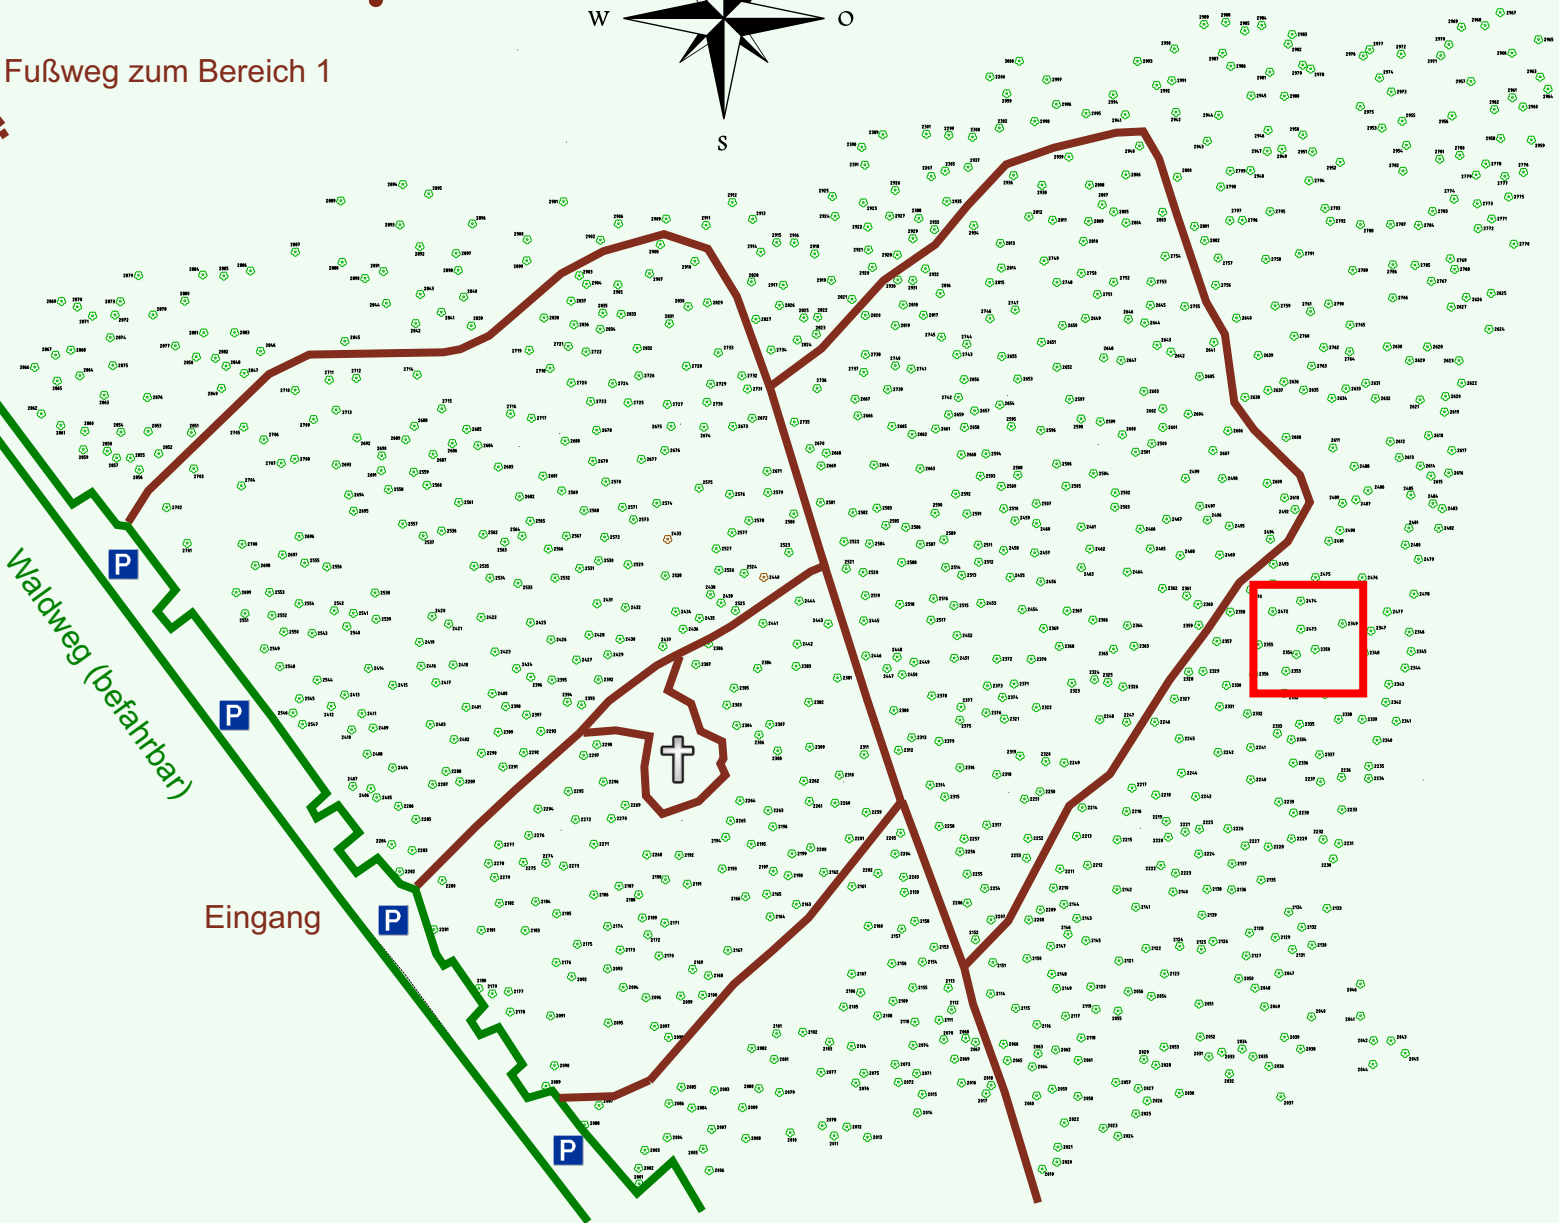

Ruhewald Rhein Hessische Schweiz Bereich 2

Waldweg (befahrbar)

Eingang

Wendehammer

QR Code:
www.ruhewald-rhein Hessische-schweiz.de