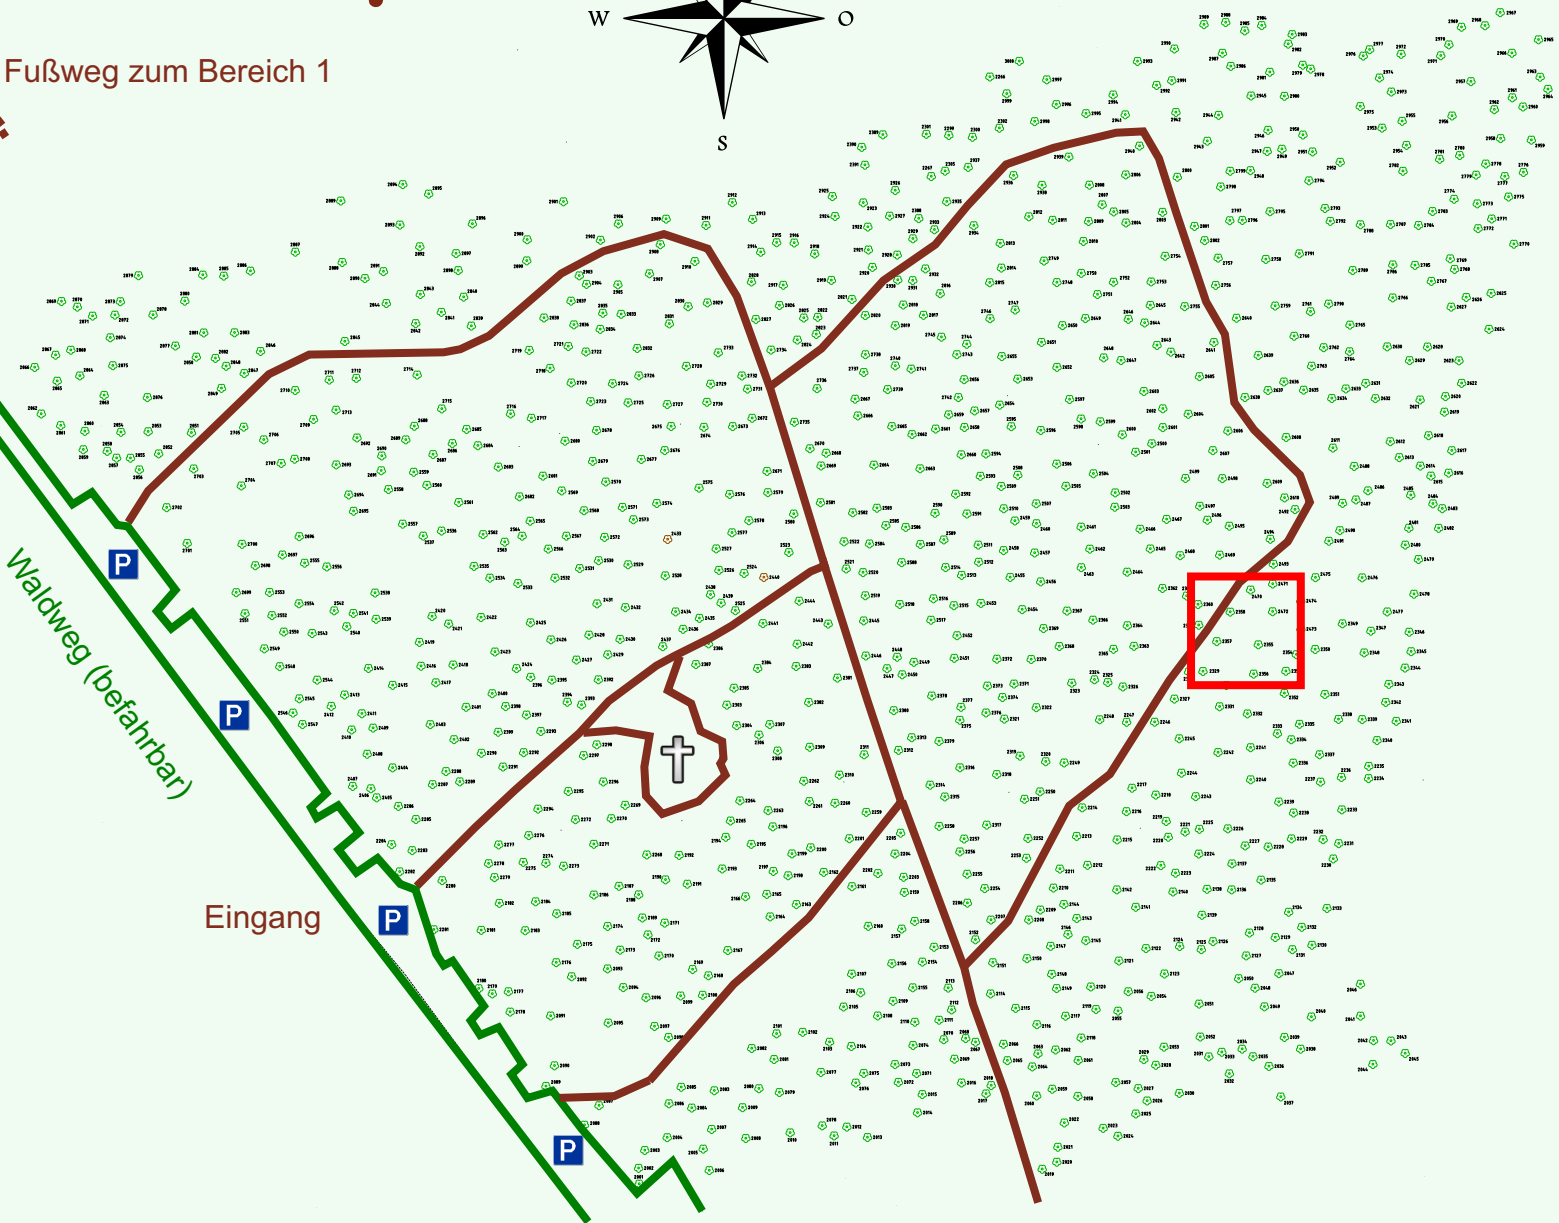

# Ruhewald Rhein Hessische Schweiz Bereich 2

Waldweg (befahrbar)

Eingang

Wendehammer

QR Code:  
[www.ruhewald-rhein Hessische-schweiz.de](http://www.ruhewald-rhein Hessische-schweiz.de)