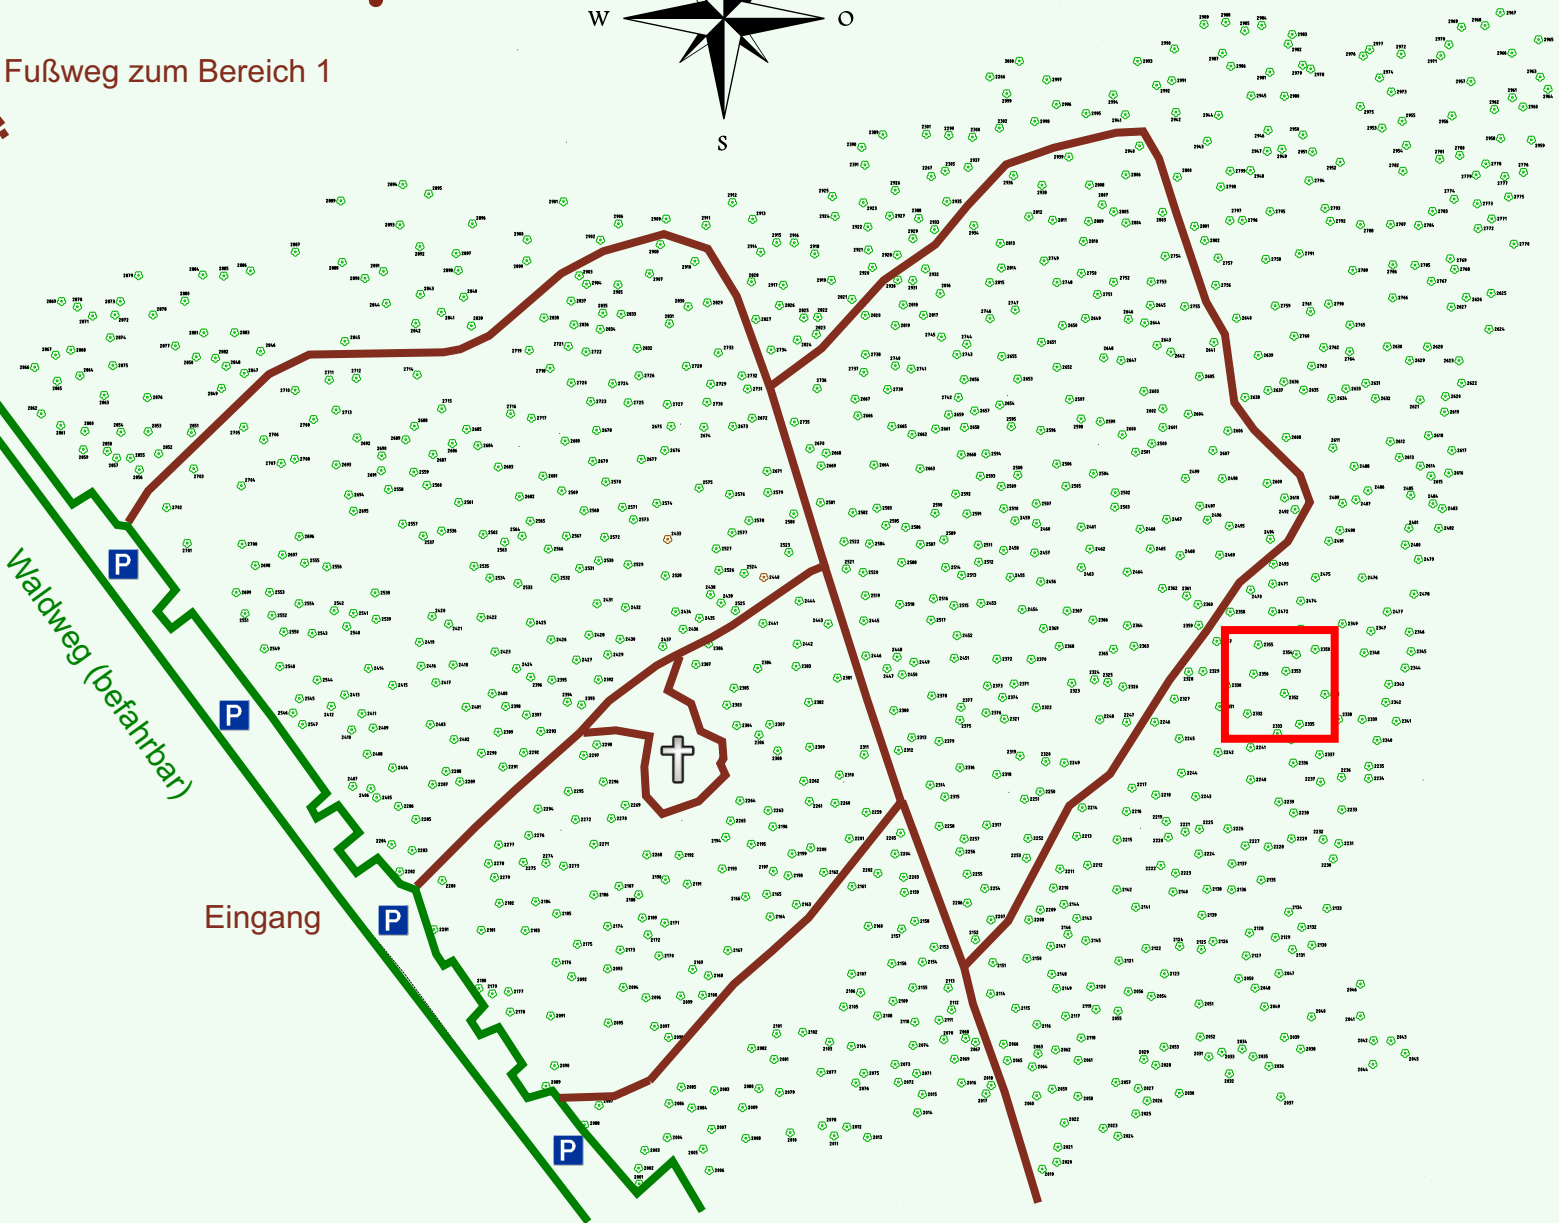

# Ruhewald Rhein Hessische Schweiz Bereich 2

Waldweg (befahrbar)

Eingang

Wendehammer

QR Code:  
[www.ruhewald-rhein Hessische-schweiz.de](http://www.ruhewald-rhein Hessische-schweiz.de)