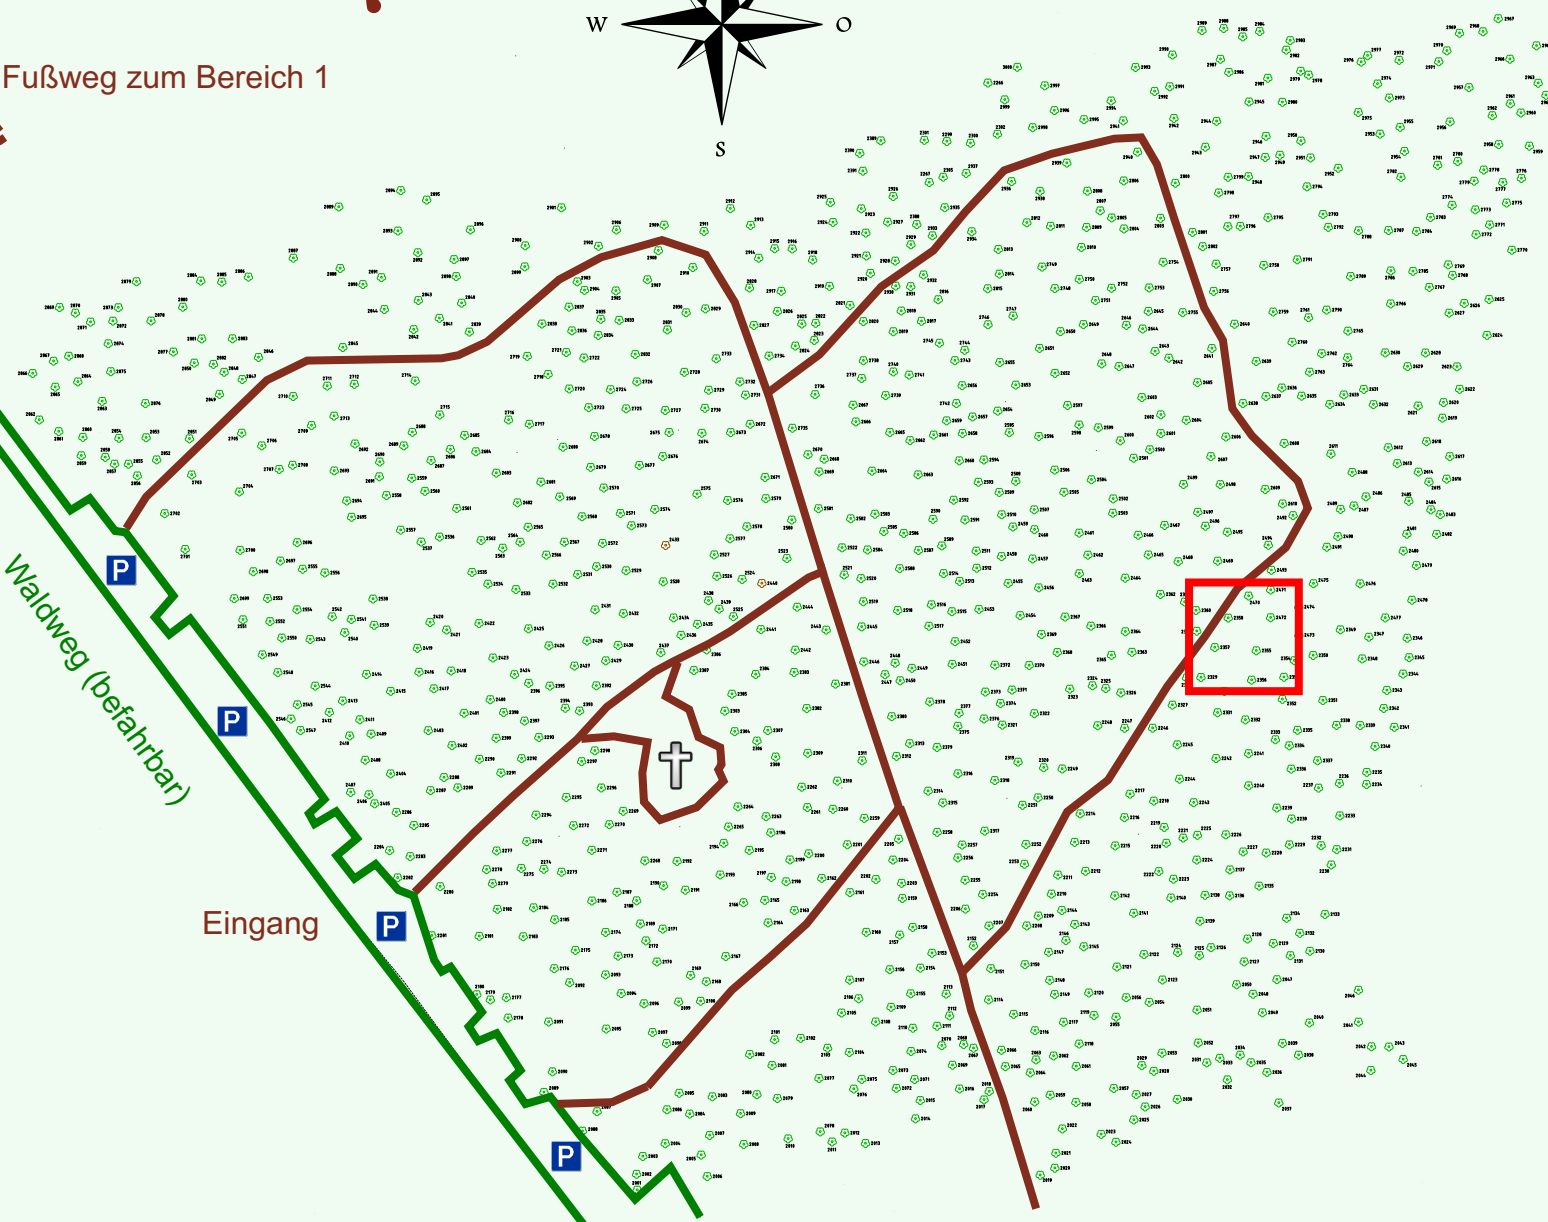

Ruhewald Rhein Hessische Schweiz Bereich 2

Waldweg (befahrbar)

Eingang

Wendehammer

QR Code:
www.ruhewald-rhein Hessische-schweiz.de