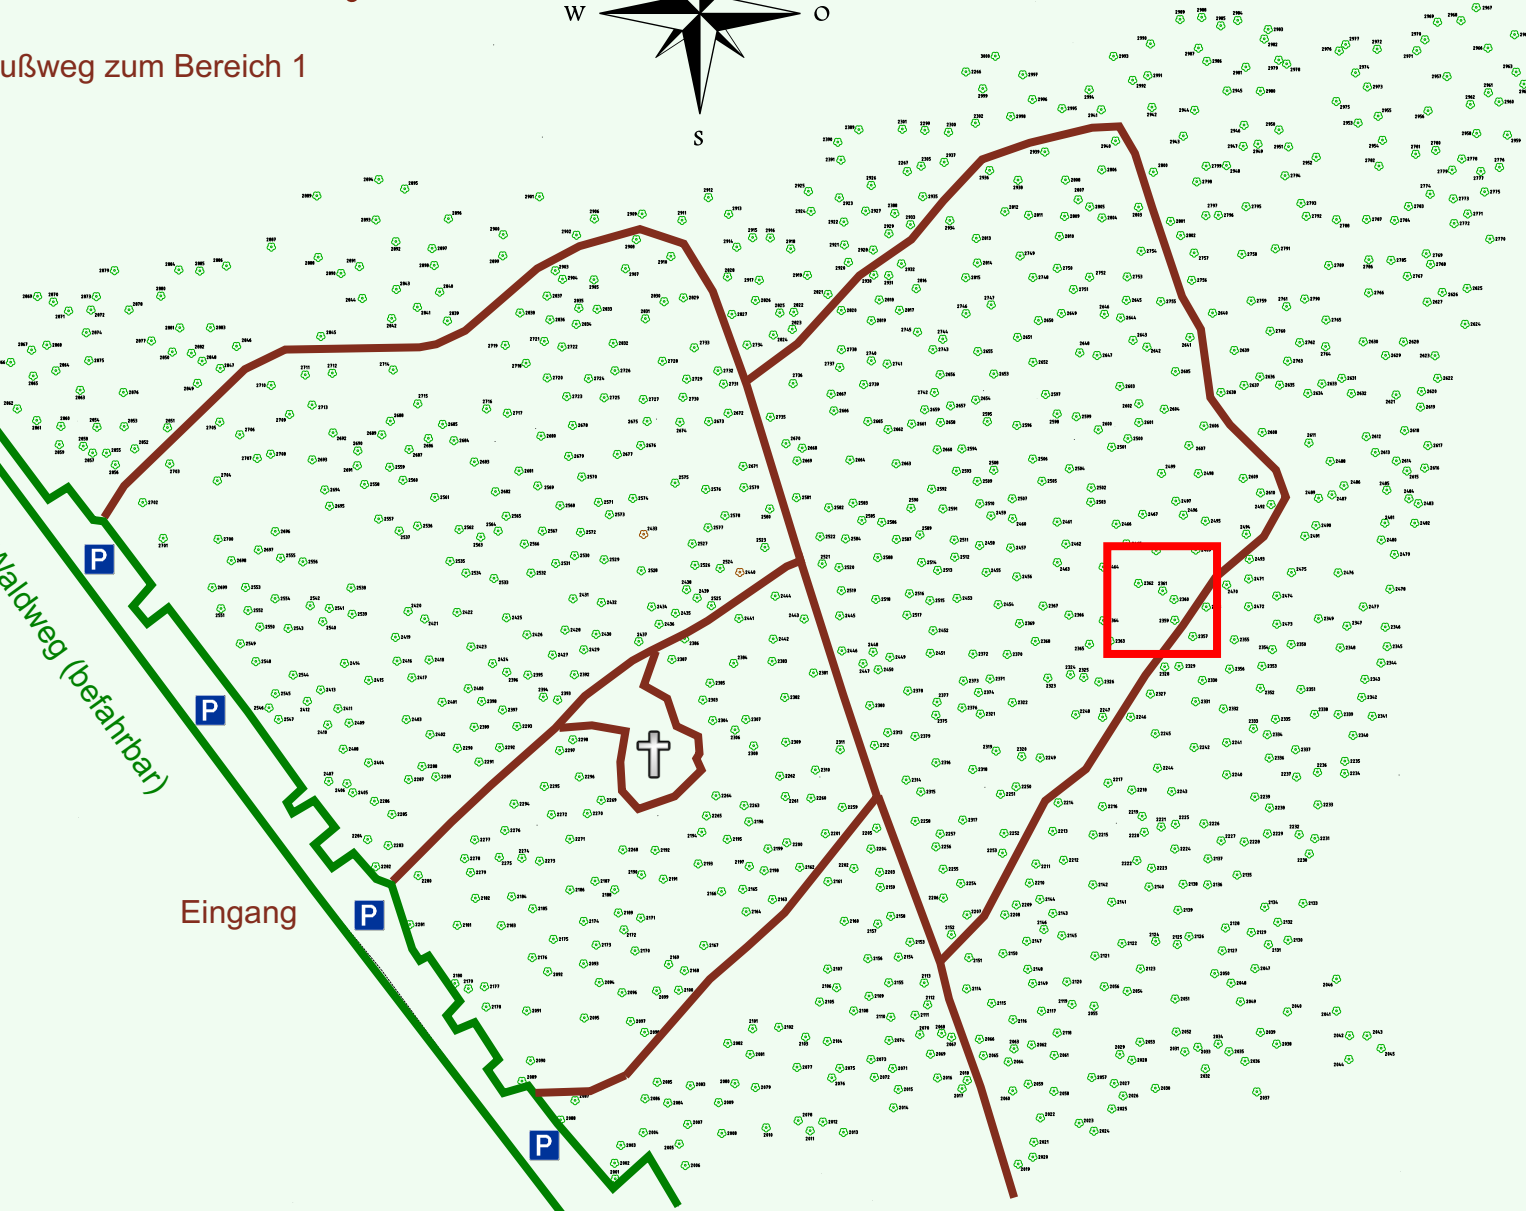

Ruhewald Rhein Hessische Schweiz Bereich 2

Fußweg zum Bereich 1

Waldweg (befahrbar)

Eingang

Wendehammer

QR Code:
www.ruhewald-rhein Hessische-schweiz.de