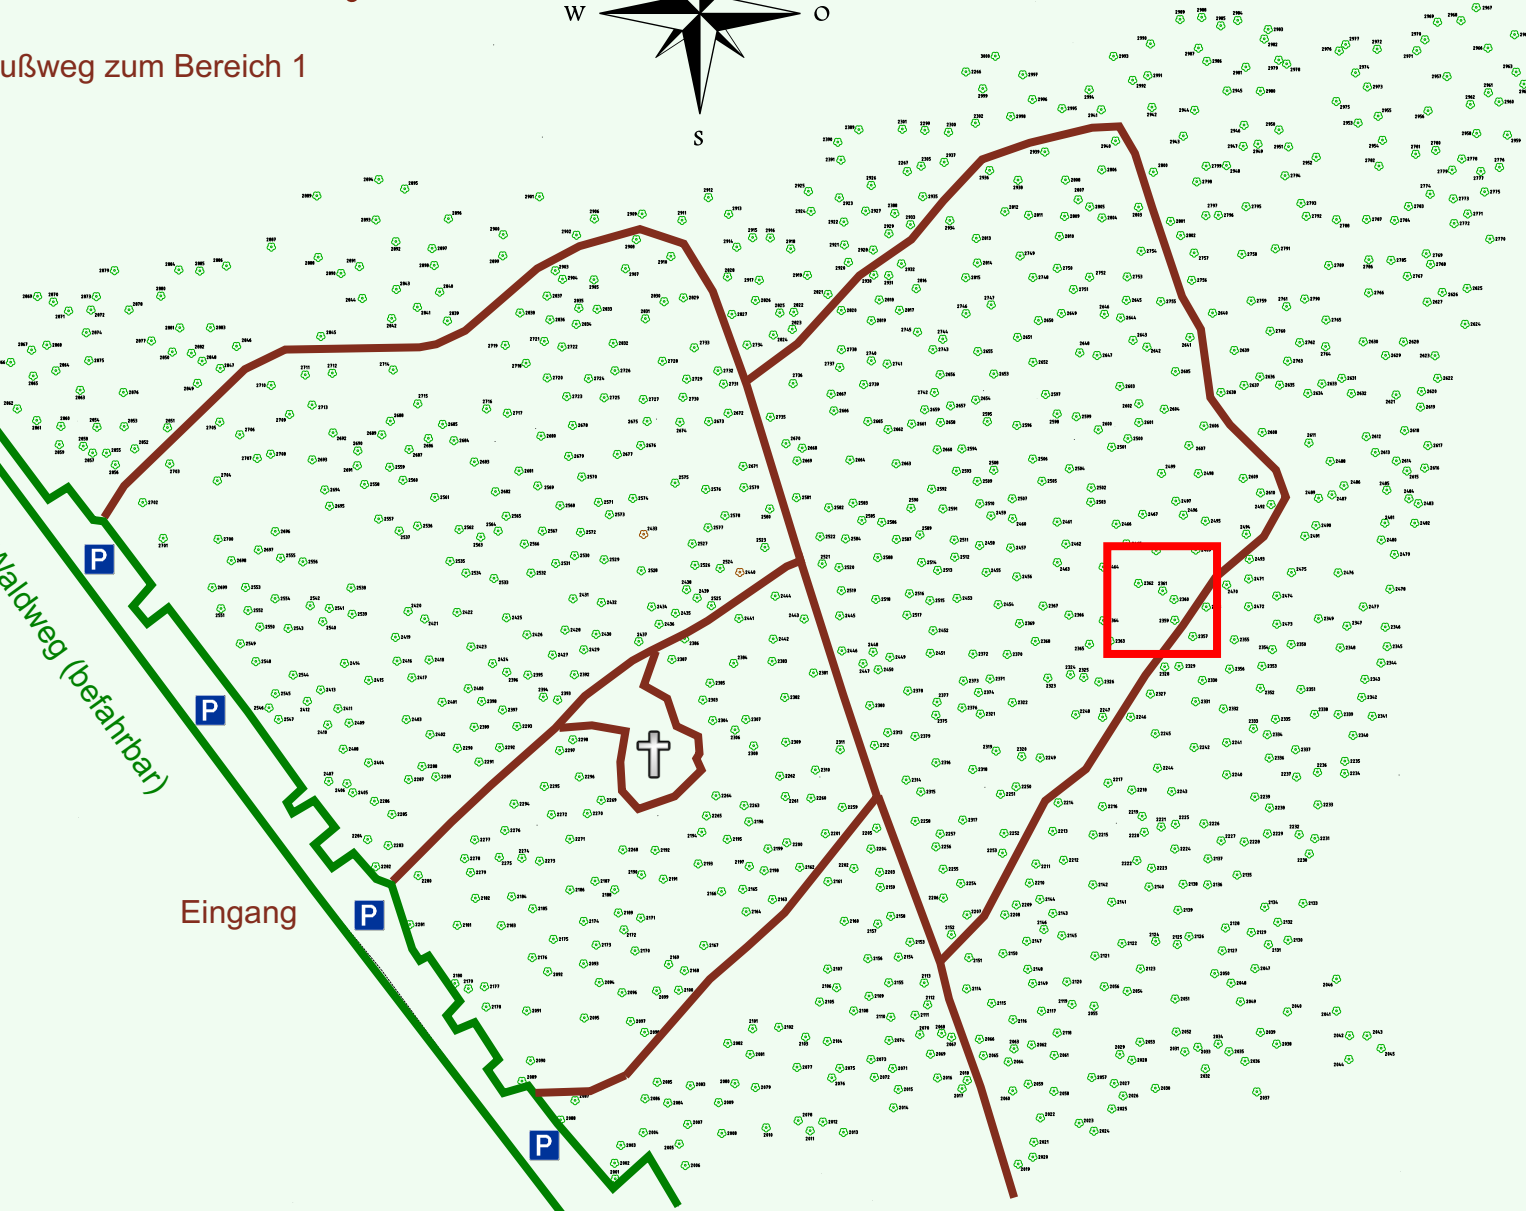

# Ruhewald Rhein Hessische Schweiz Bereich 2

Fußweg zum Bereich 1

Waldweg (befahrbar)

Eingang

Wendehammer

QR Code:  
[www.ruhewald-rhein Hessische-schweiz.de](http://www.ruhewald-rhein Hessische-schweiz.de)