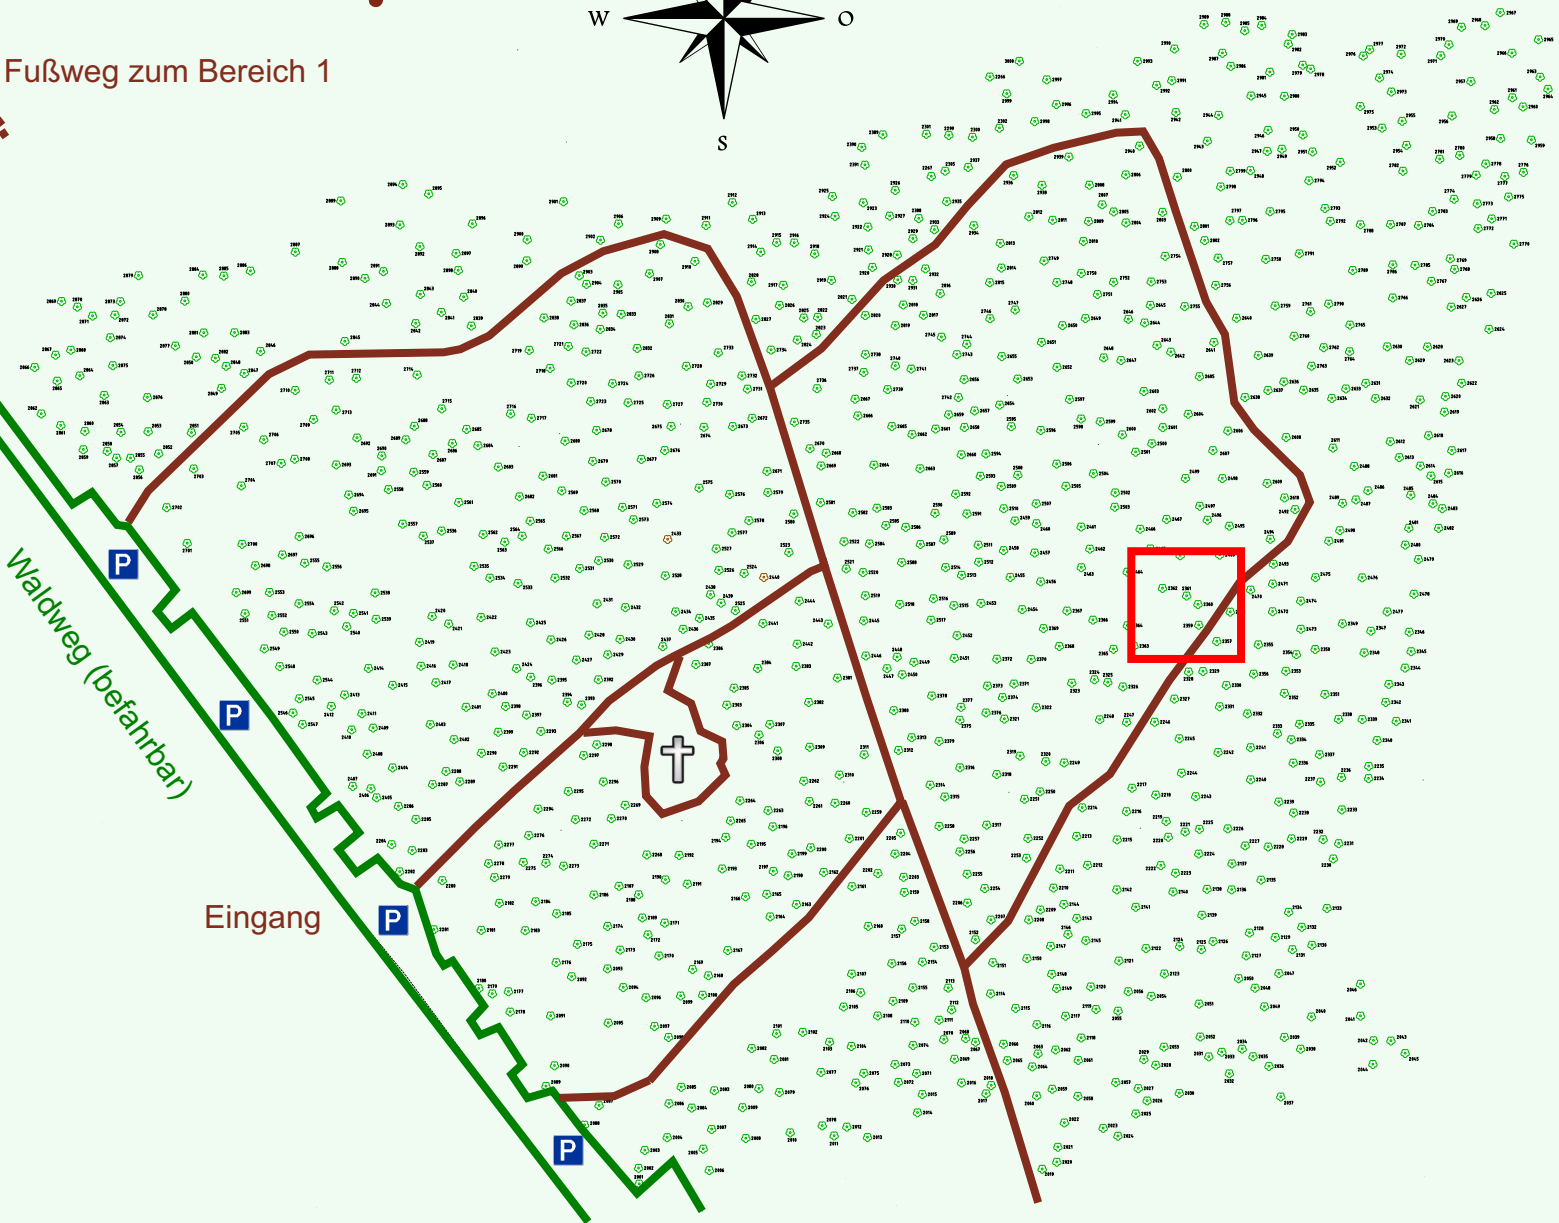

Ruhewald Rhein Hessische Schweiz Bereich 2

Waldweg (befahrbar)

Eingang

Wendehammer

QR Code:
www.ruhewald-rhein Hessische-schweiz.de