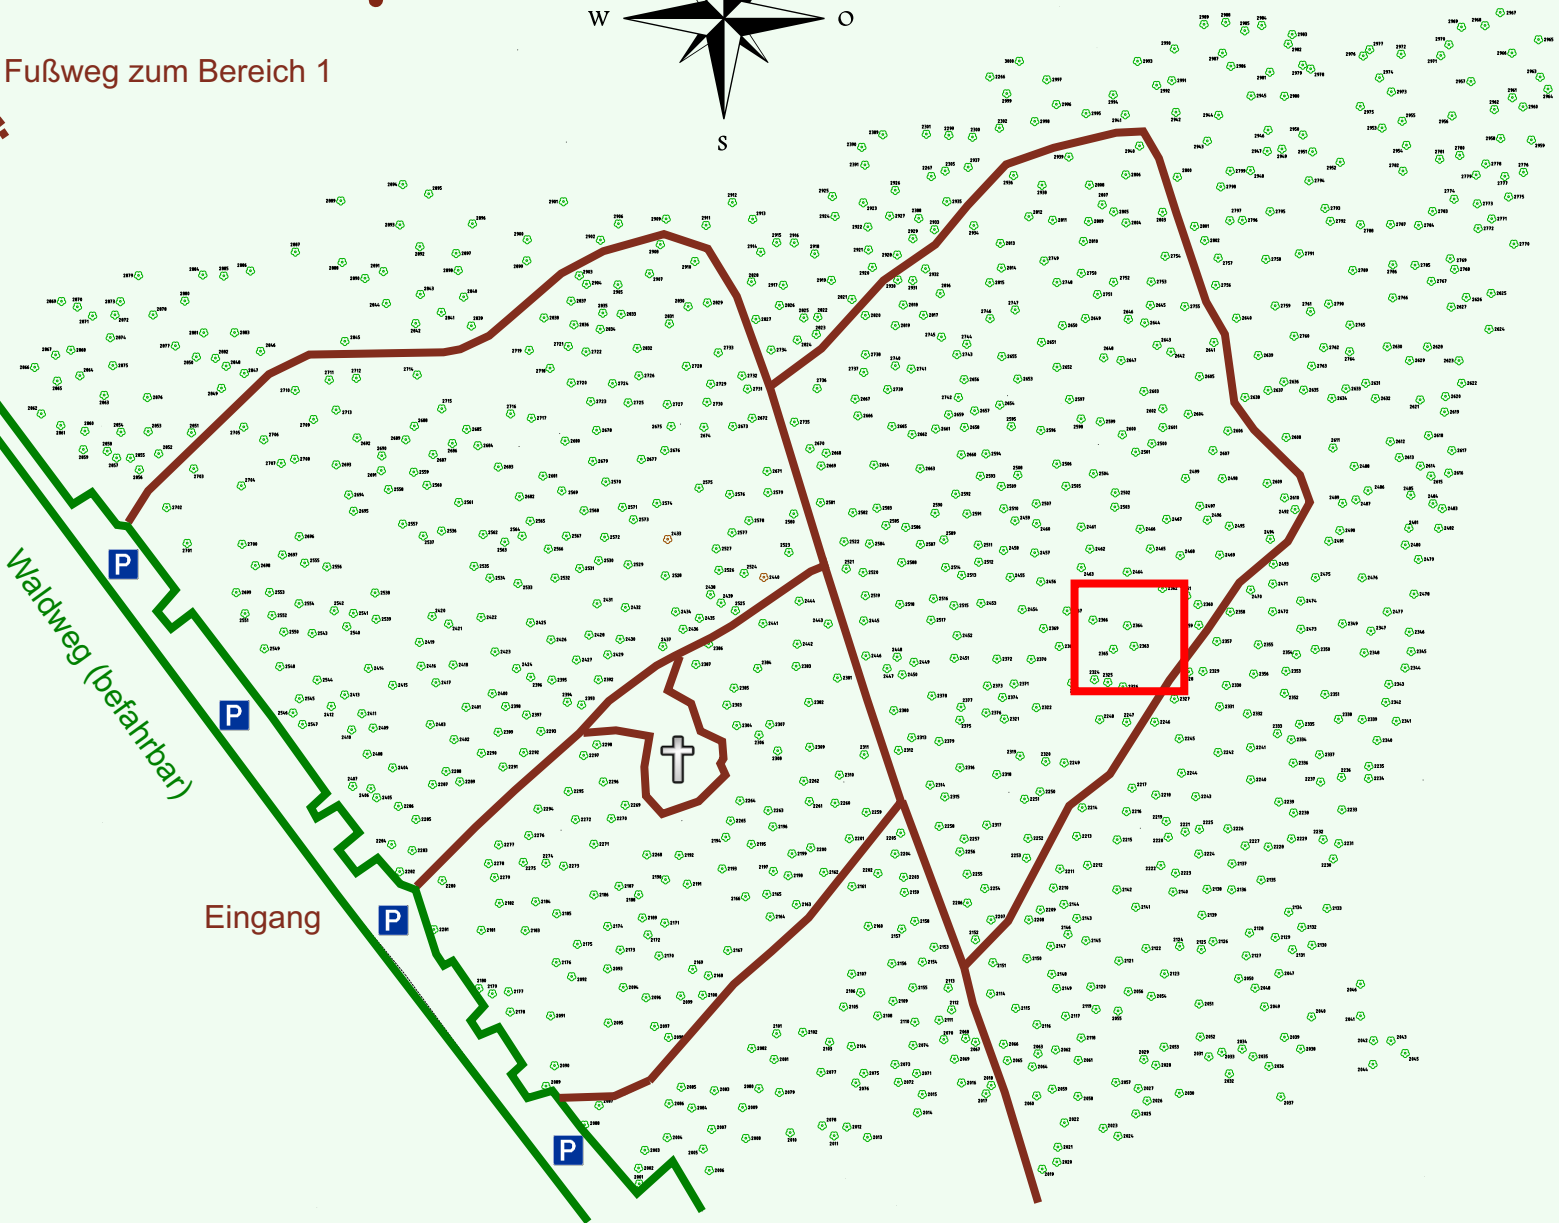

Ruhewald Rhein Hessische Schweiz Bereich 2

Waldweg (befahrbar)

Eingang

Wendehammer

QR Code:
www.ruhewald-rhein Hessische-schweiz.de