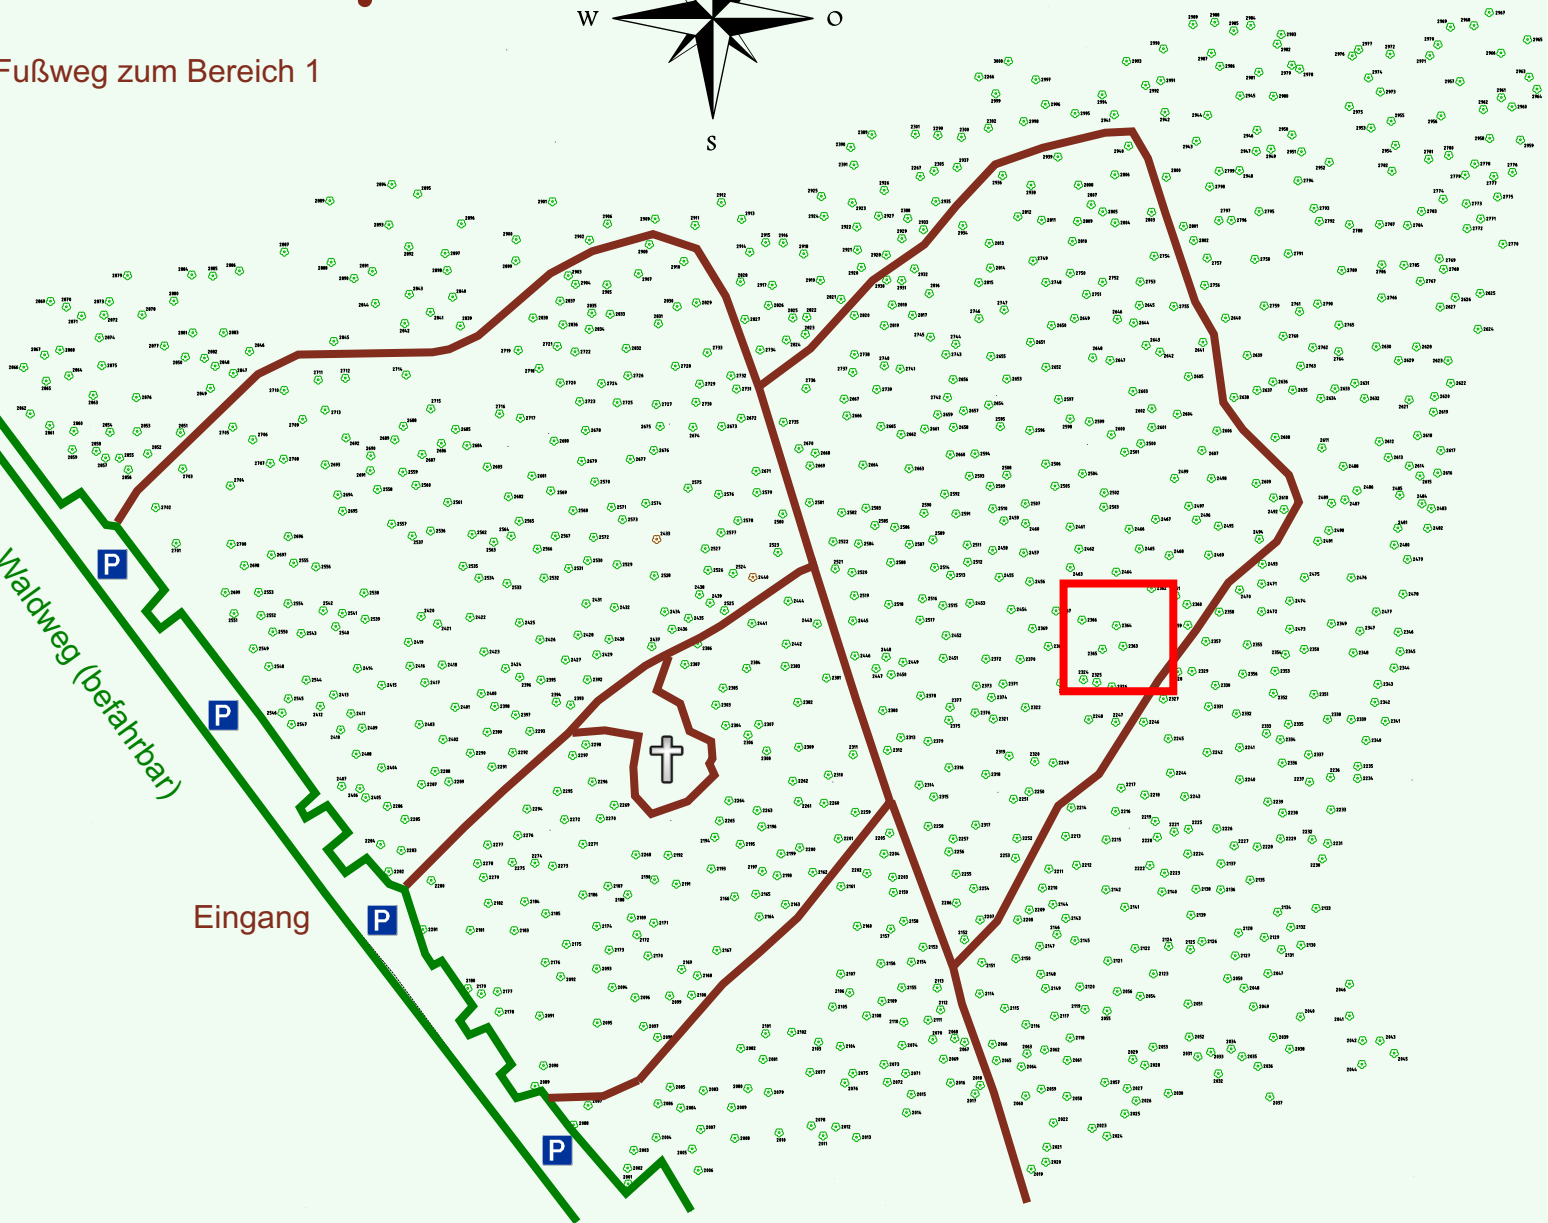

Ruhewald Rhein Hessische Schweiz Bereich 2

Fußweg zum Bereich 1

Waldweg (befahrbar)

Eingang

Wendehammer

QR Code:
www.ruhewald-rhein Hessische-schweiz.de