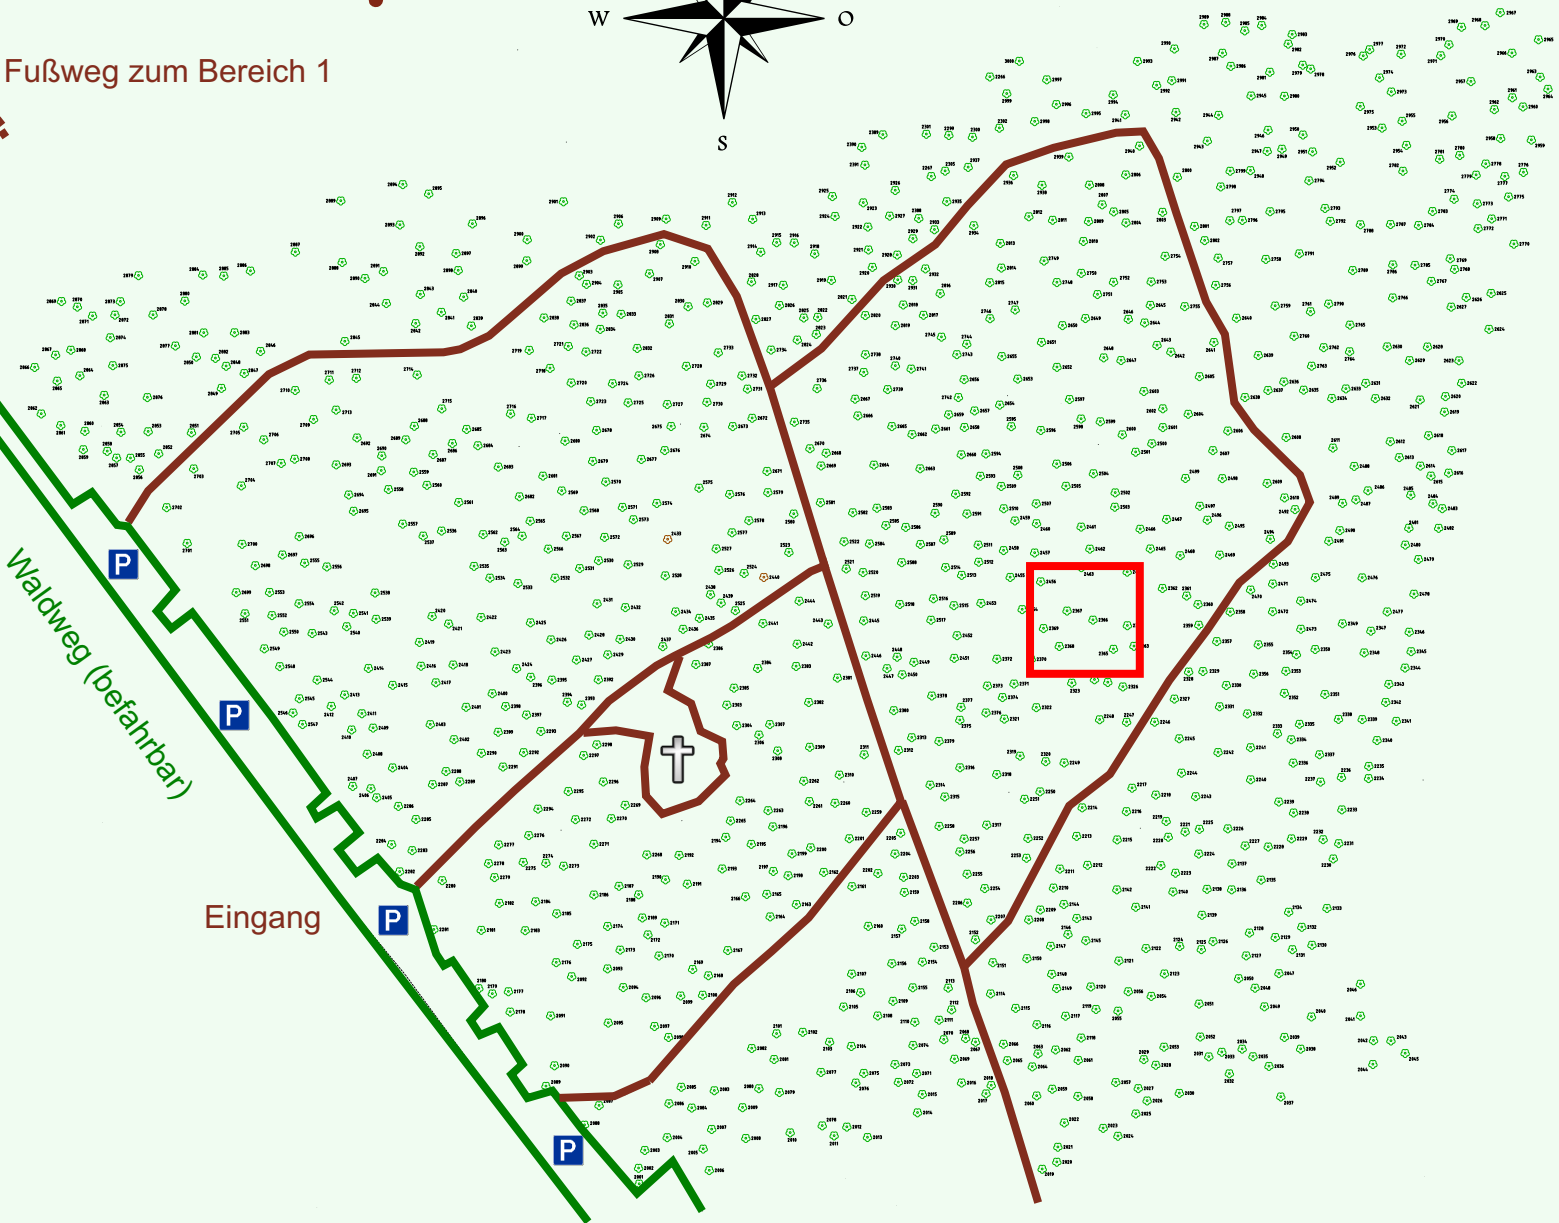

# Ruhewald Rhein Hessische Schweiz Bereich 2

Waldweg (befahrbar)

Eingang

Wendehammer

QR Code:  
[www.ruhewald-rhein Hessische-schweiz.de](http://www.ruhewald-rhein Hessische-schweiz.de)