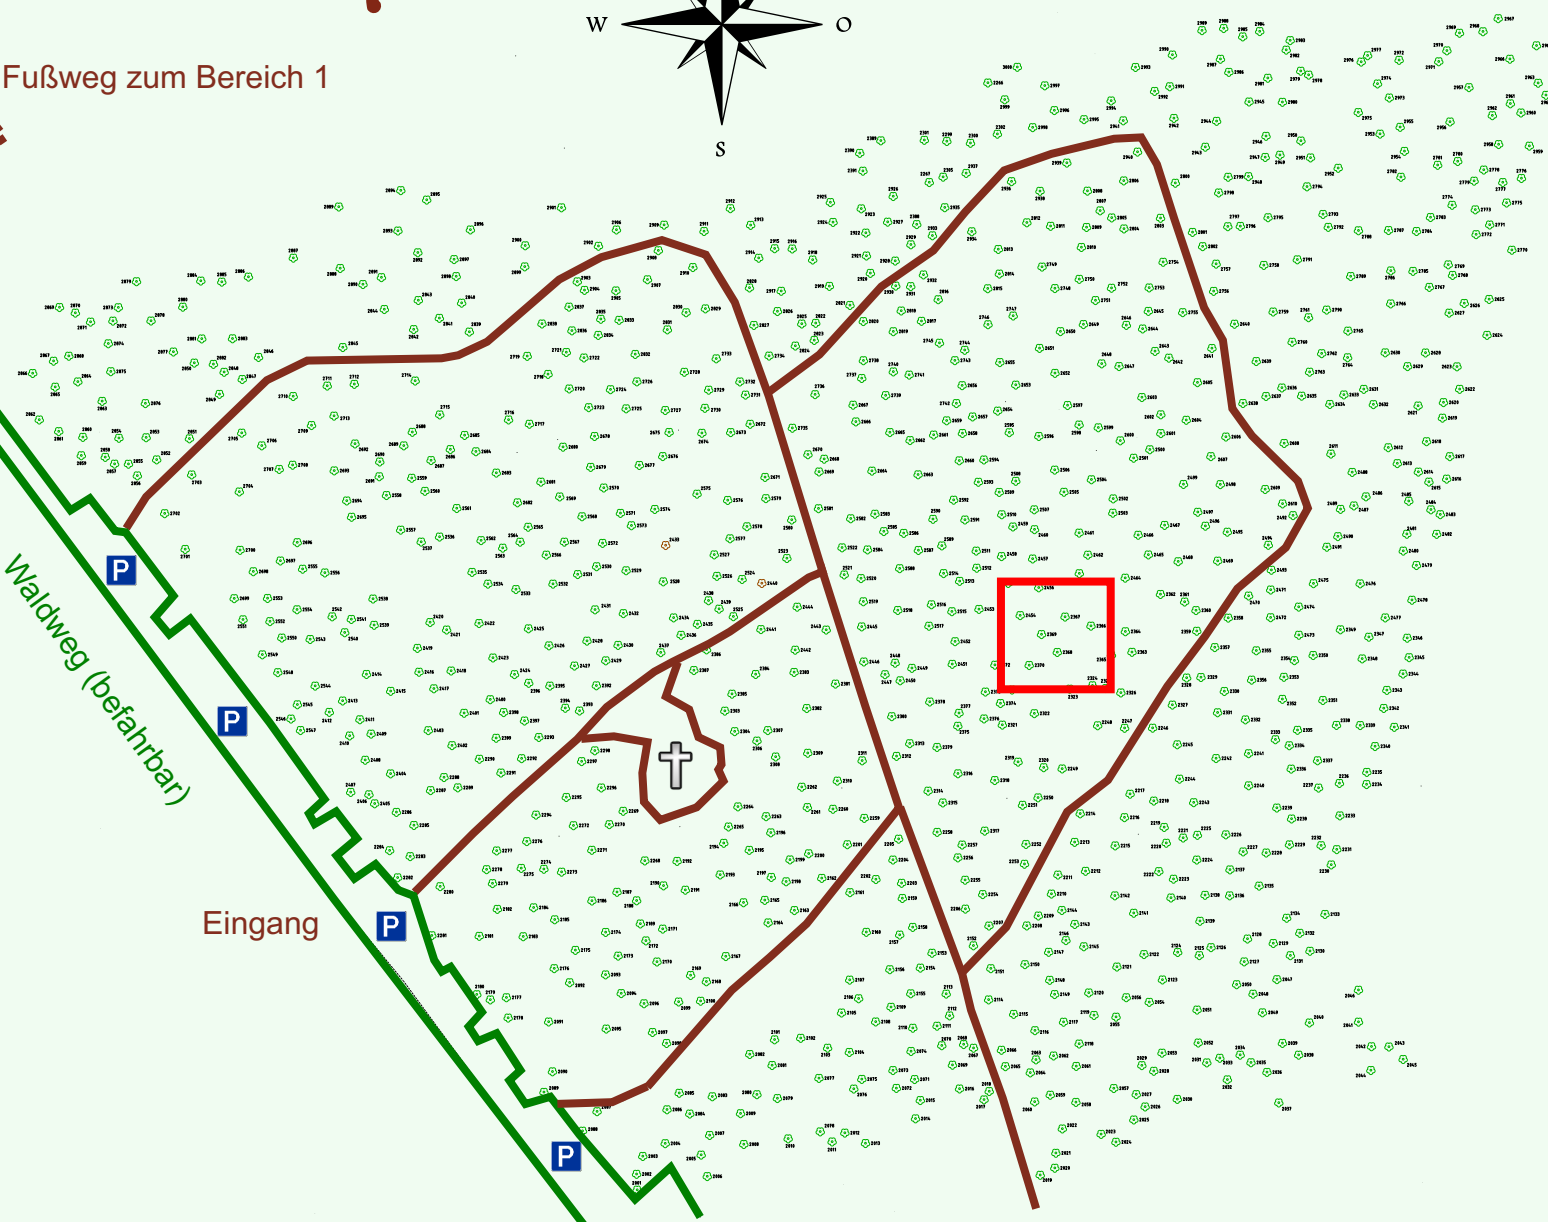

Ruhewald Rhein Hessische Schweiz Bereich 2

Waldweg (befahrbar)

Eingang

Wendehammer

QR Code:
www.ruhewald-rhein Hessische-schweiz.de

2676
2677

2670
2668
2669

2660
2594