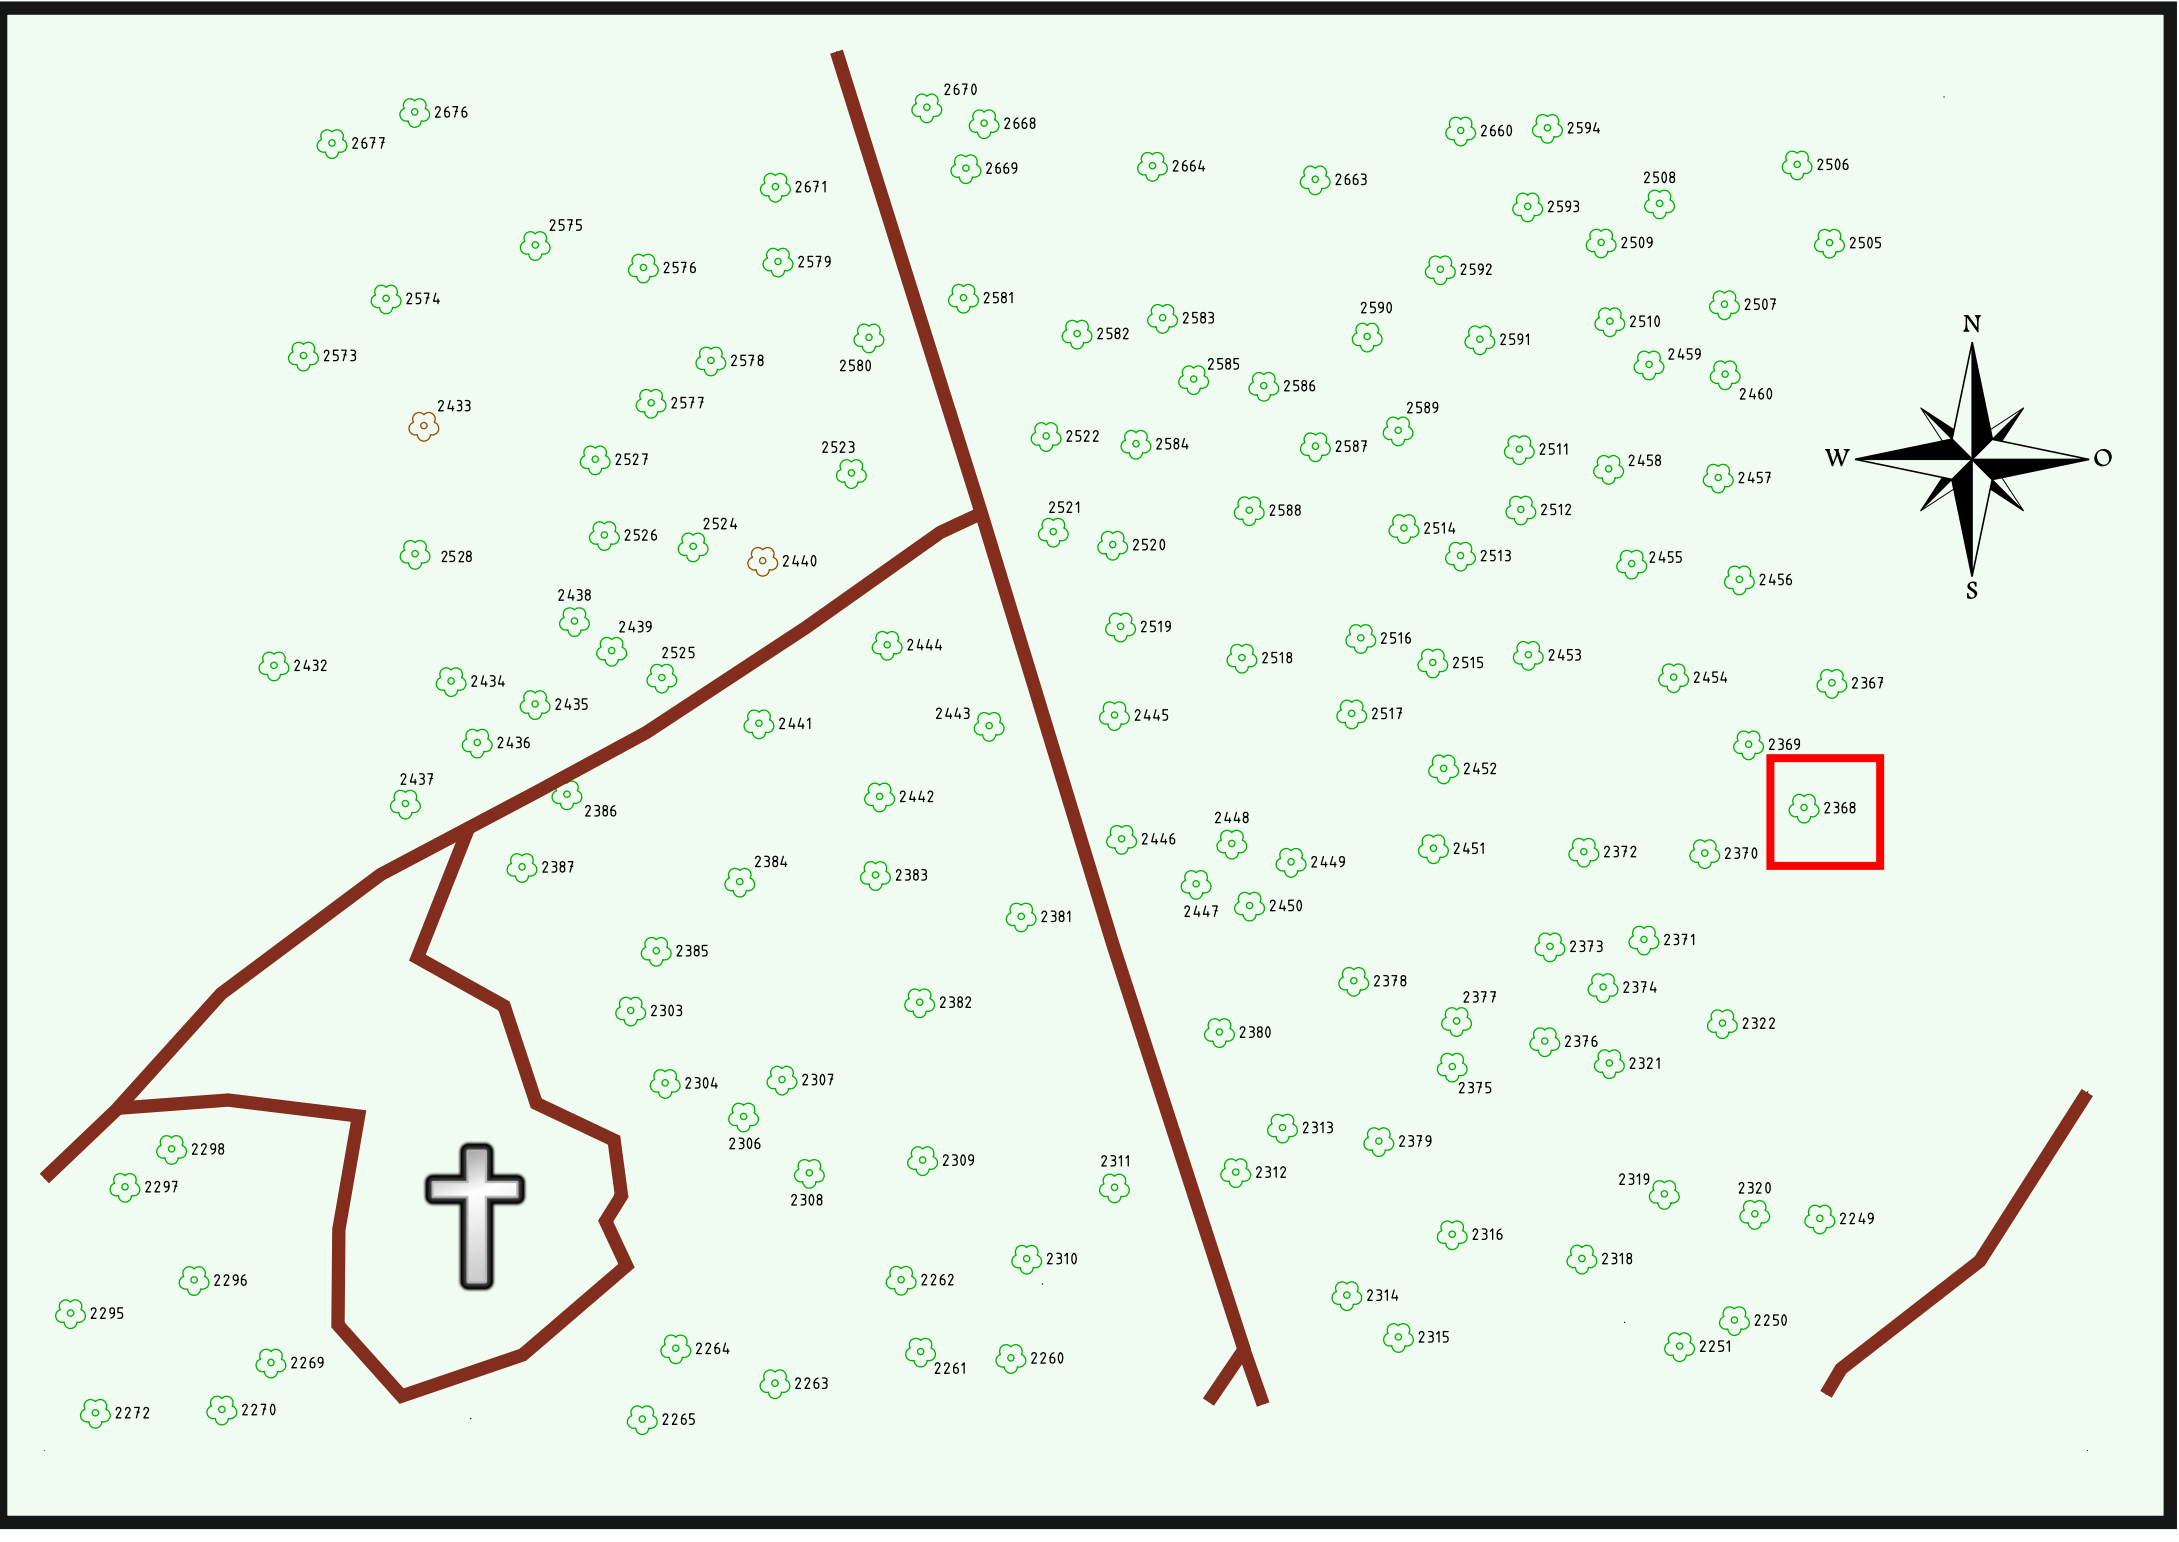

Ruhewald Rhein Hessische Schweiz Bereich 2

Waldweg (befahrbar)

Eingang

Wendehammer

QR Code:
www.ruhewald-rhein Hessische-schweiz.de

2676
2677

2670
2668
2669

2660
2594

2506

2575

2671

2664

2663

2508

2505

2574