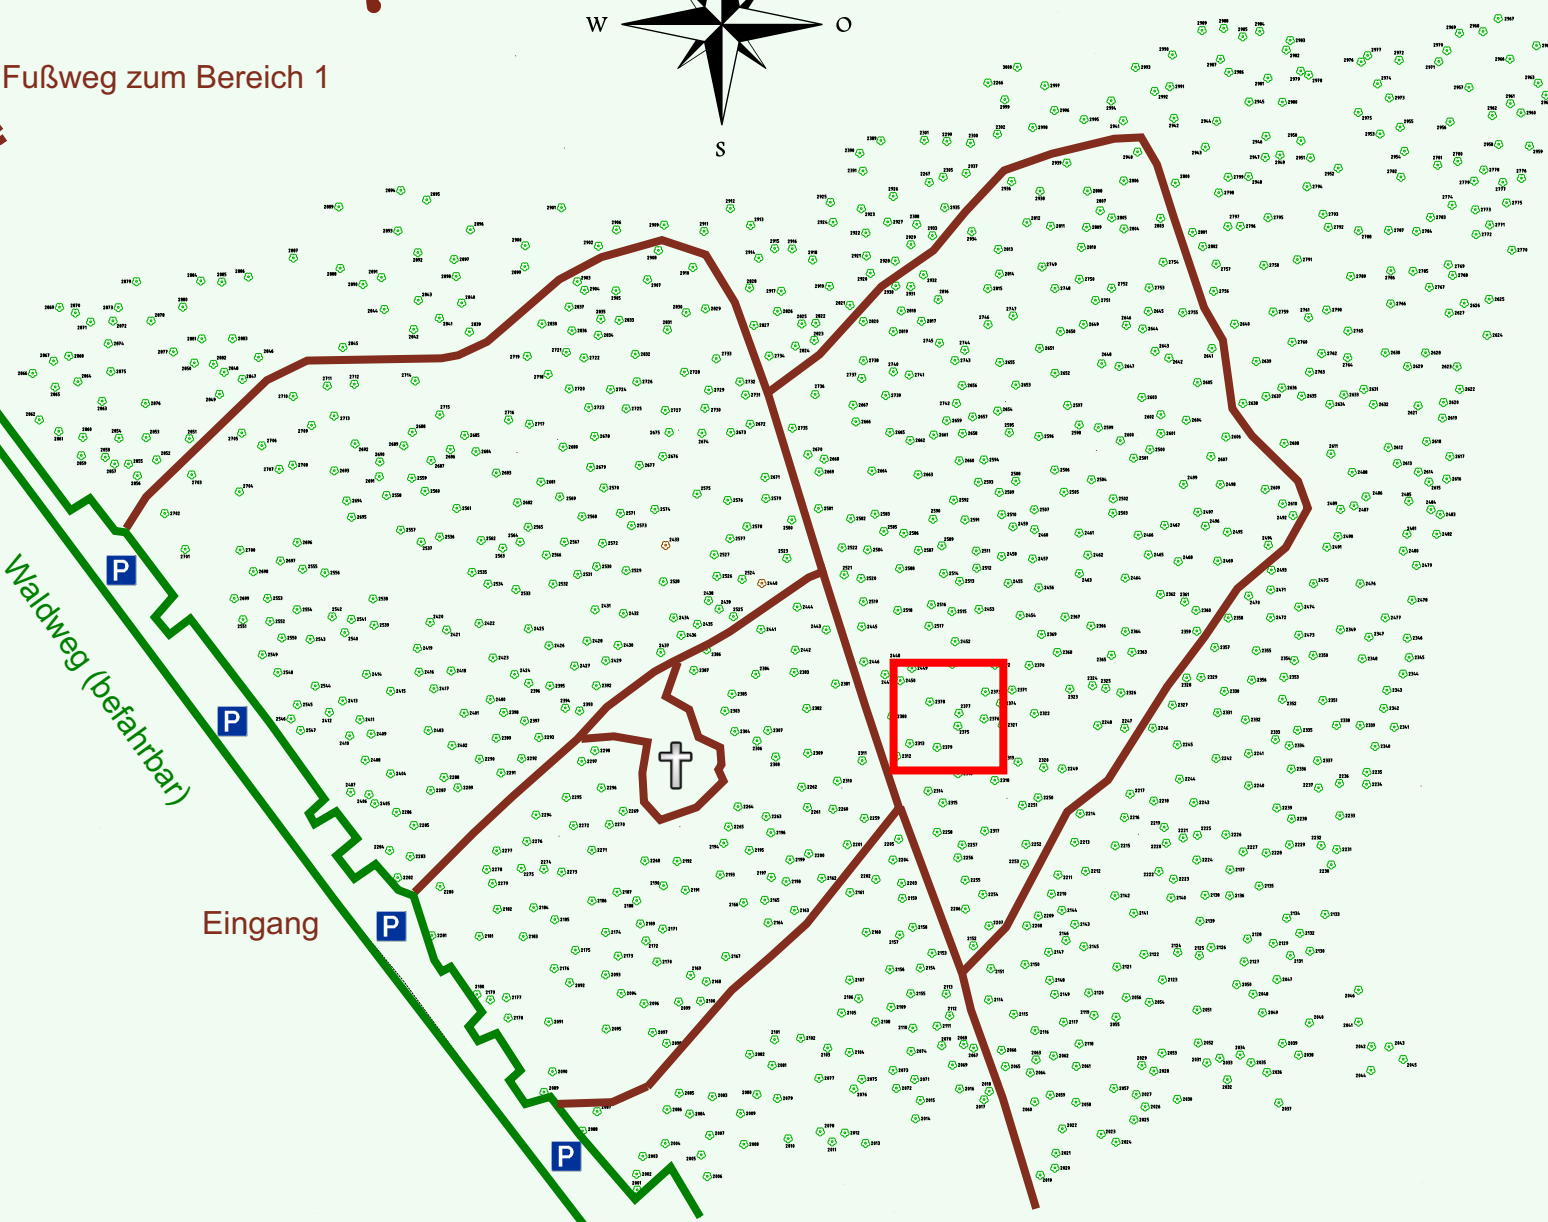

Ruhewald Rhein Hessische Schweiz Bereich 2

Waldweg (befahrbar)

Eingang

Wendehammer

QR Code:
www.ruhewald-rhein Hessische-schweiz.de

2676
2677

2670
2668
2669

2660
2594

2506

2671

2664
2663

2508

2575

2576

2579

2581