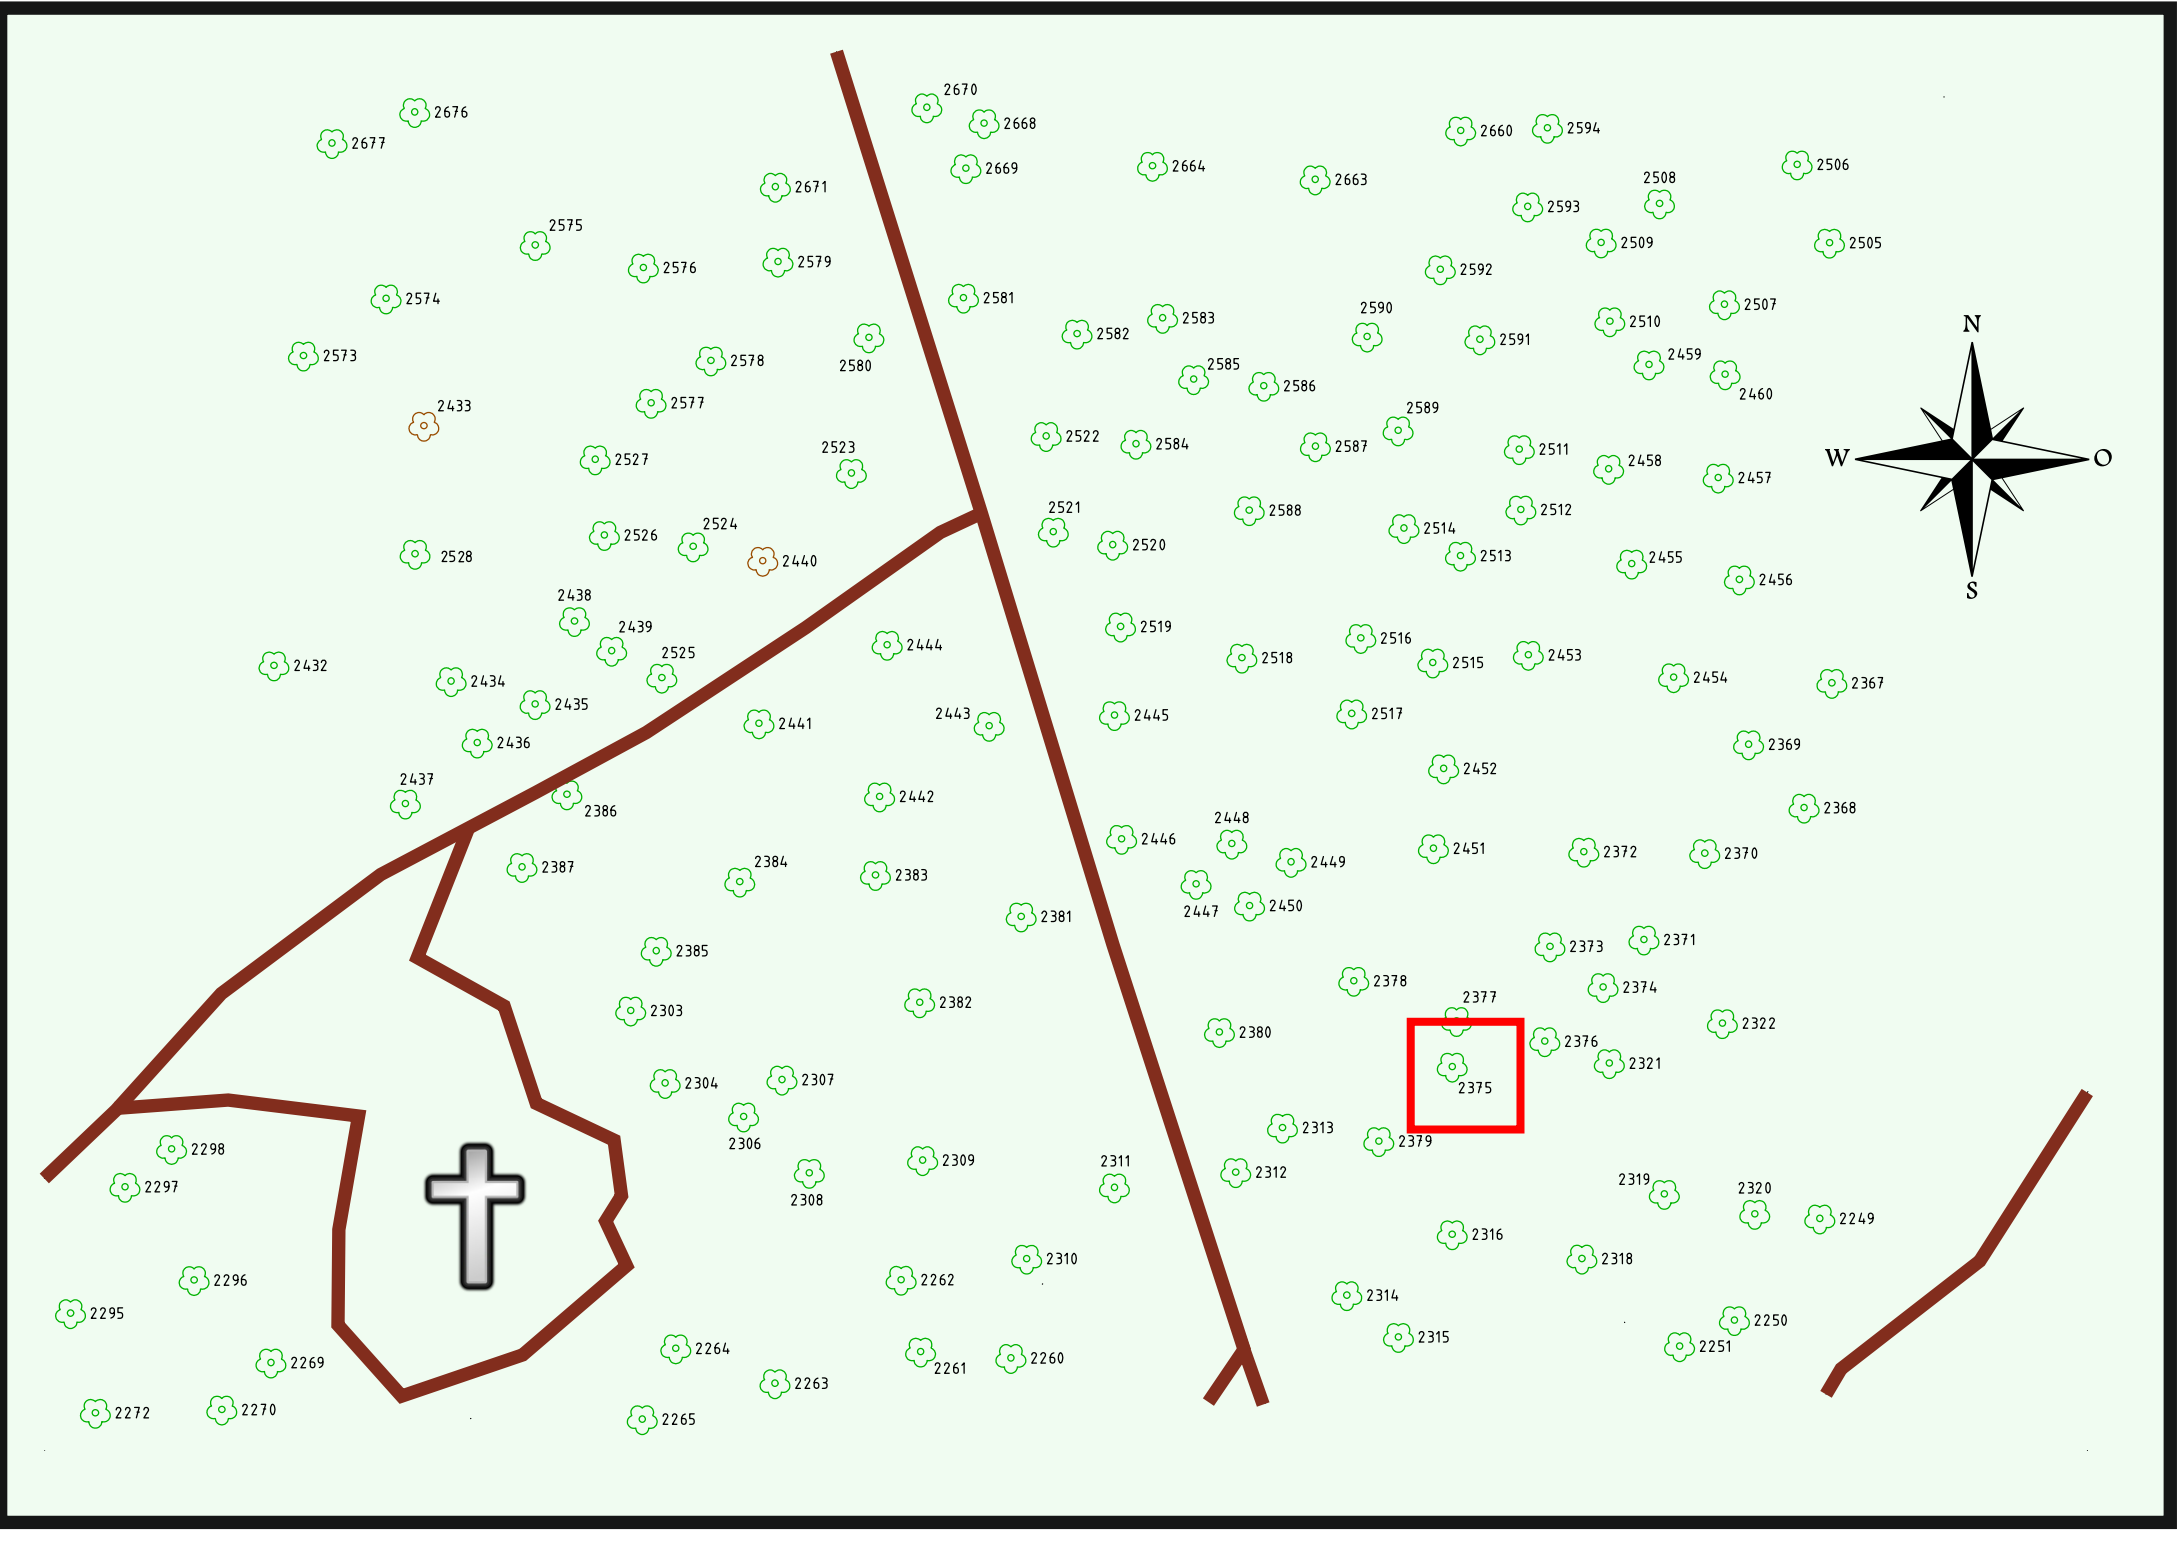

Ruhewald Rhein Hessische Schweiz Bereich 2

Waldweg (befahrbar)

Eingang

Wendehammer

QR Code:
www.ruhewald-rhein Hessische-schweiz.de

2676
2677

2670
2668
2669

2660
2594

2506

2671

2664
2663

2508

2575

2576

2579

2581