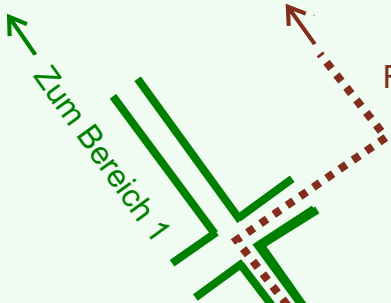

Ruhewald Rhein Hessische Schweiz Bereich 2

Waldweg (befahrbar)

Eingang

Wendehammer

QR Code:
www.ruhewald-rhein Hessische-schweiz.de

2676
2677

2670
2668
2669

2660
2594