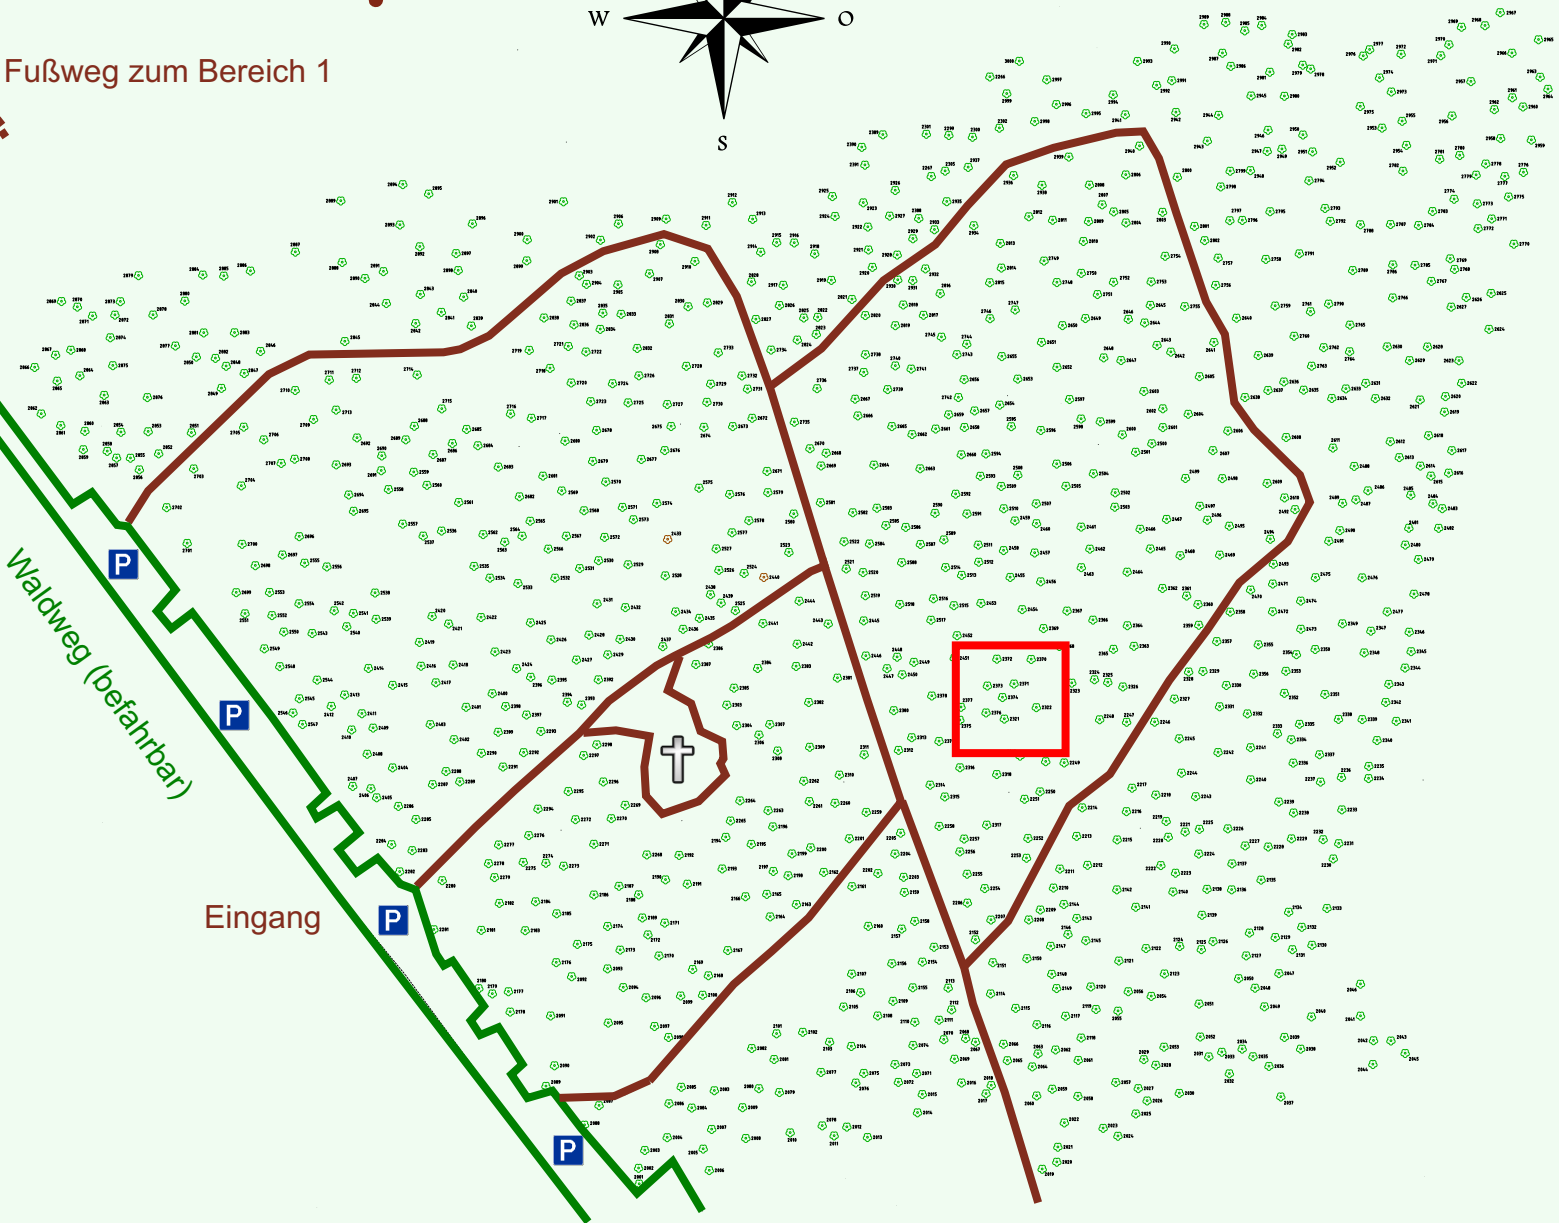

# Ruhewald Rhein Hessische Schweiz Bereich 2

Waldweg (befahrbar)

Eingang

Wendehammer

QR Code:  
[www.ruhewald-rhein Hessische-schweiz.de](http://www.ruhewald-rhein Hessische-schweiz.de)