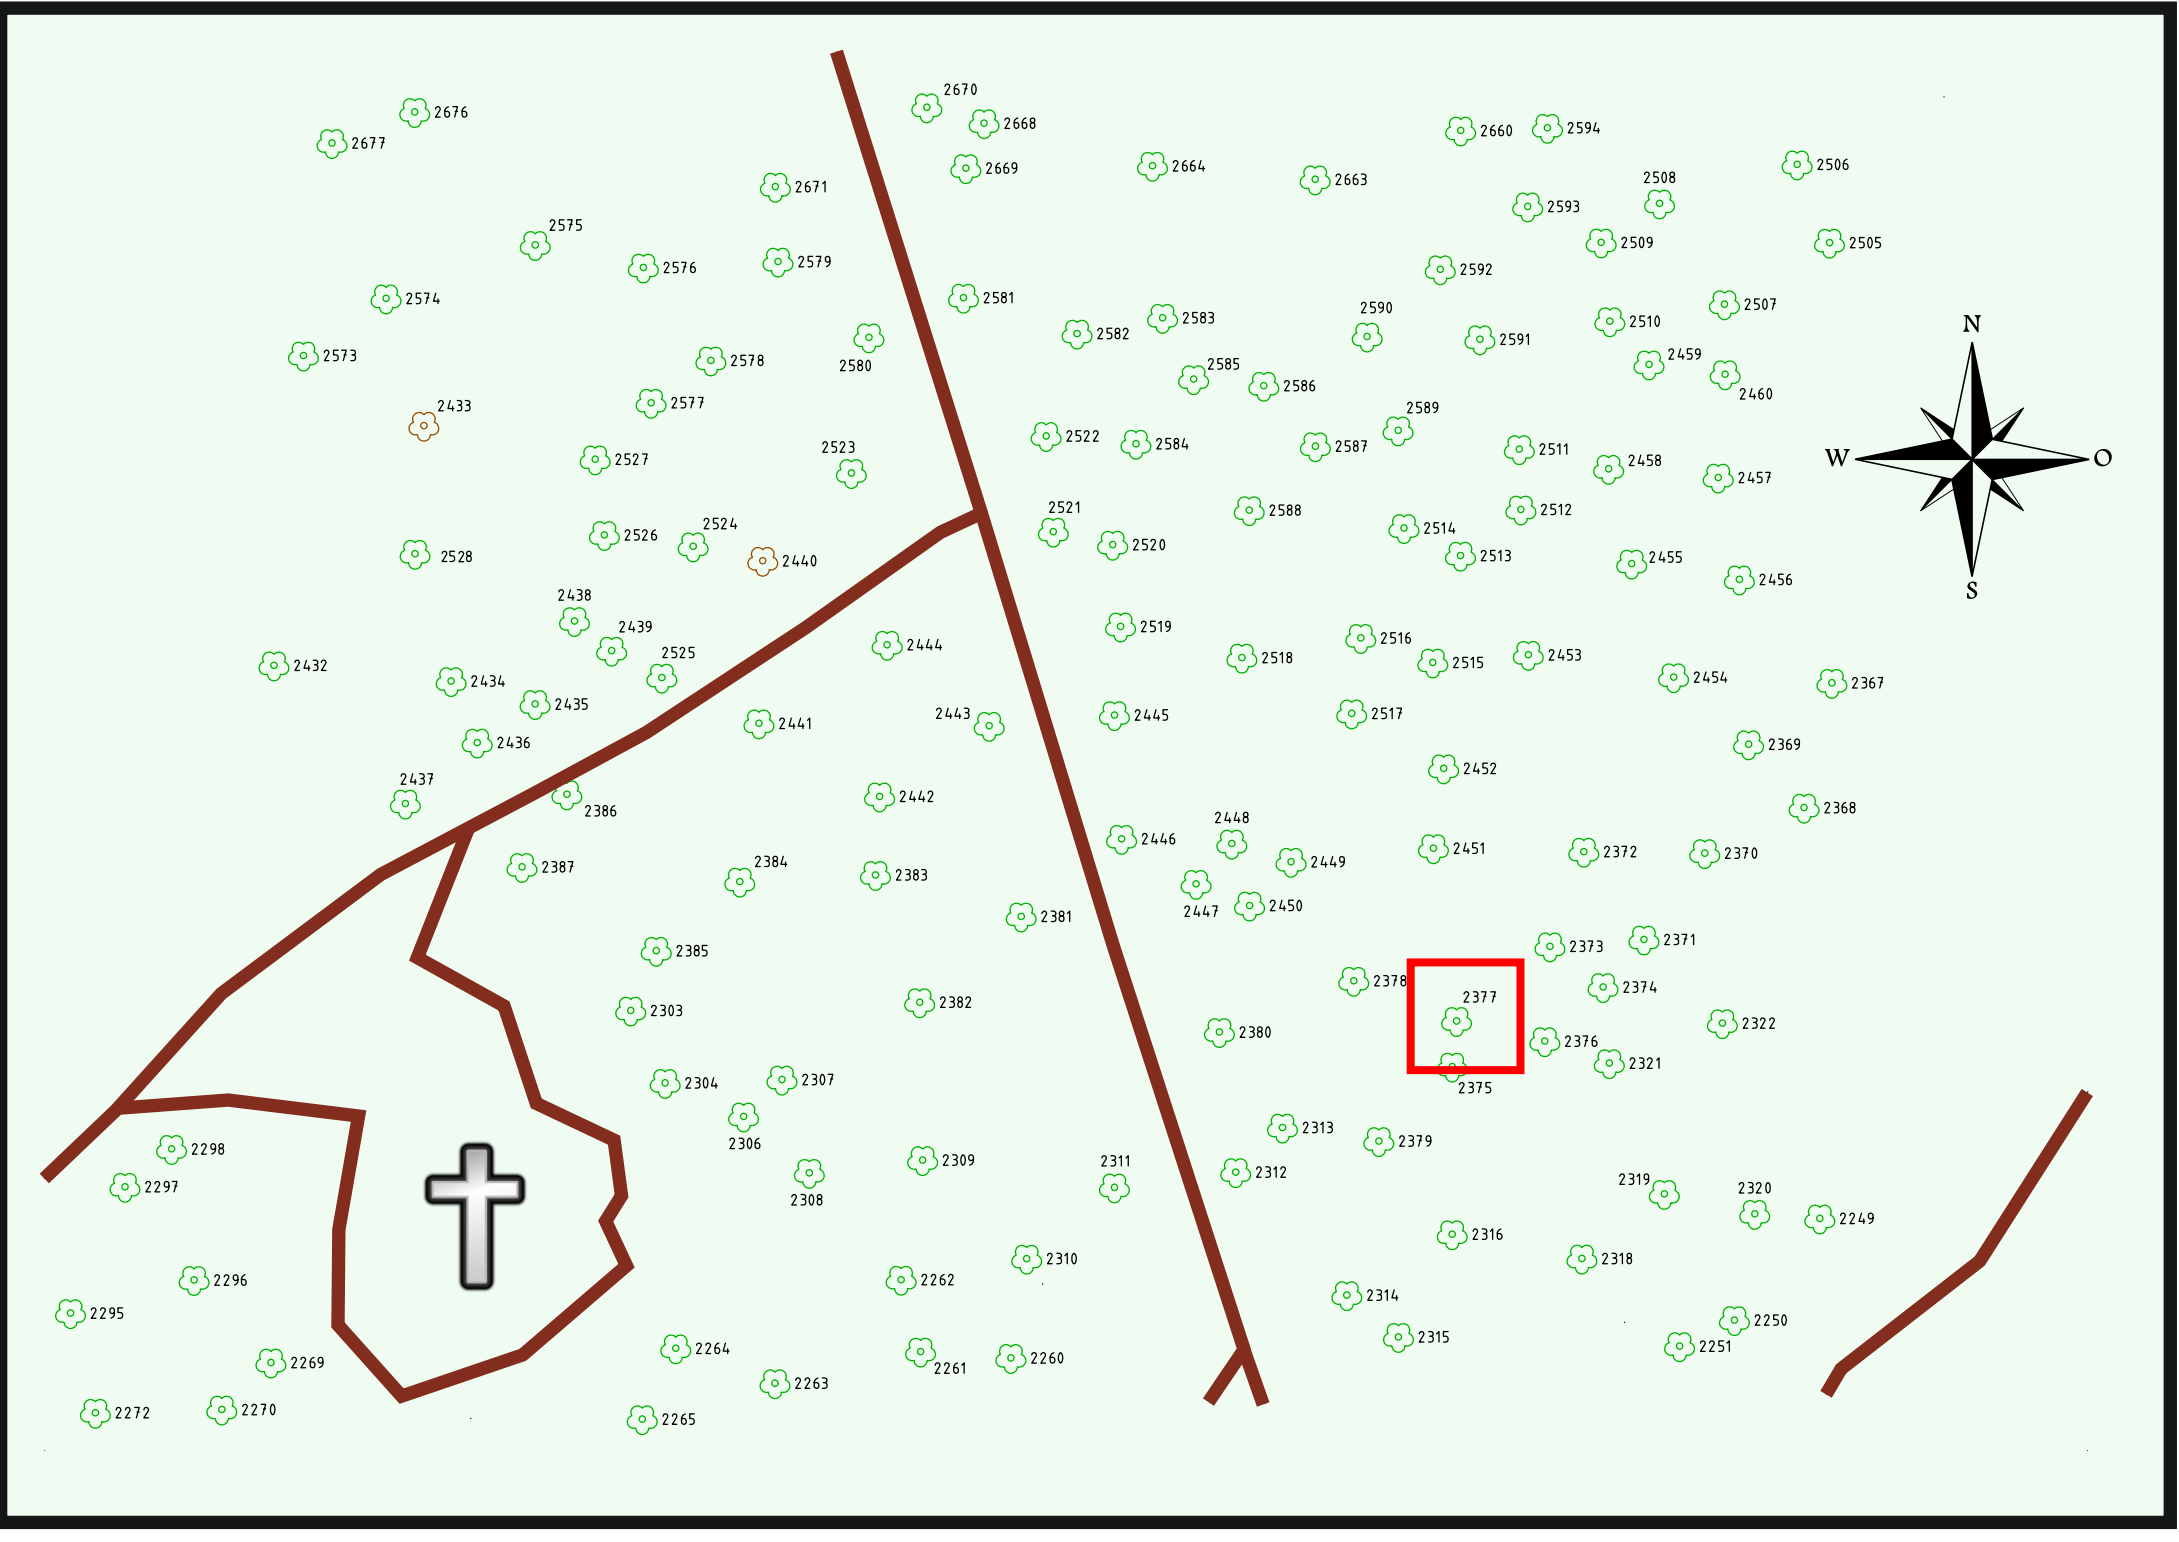

Ruhewald Rhein Hessische Schweiz Bereich 2

Waldweg (befahrbar)

Eingang

Wendehammer

QR Code:
www.ruhewald-rhein Hessische-schweiz.de

- 2272, 2270, 2269, 2295, 2297, 2298, 2226, 2227, 2225, 2224, 2223, 2222, 2221, 2220
- 2308, 2306, 2304, 2303, 2305, 2307, 2309, 2310, 2311, 2312, 2313, 2314, 2315, 2316, 2317, 2318, 2319, 2320, 2321, 2322, 2323, 2324, 2325, 2326, 2327, 2328, 2329, 2330, 2331, 2332, 2333, 2334, 2335, 2336, 2337, 2338, 2339, 2340, 2341, 2342, 2343, 2344, 2345, 2346, 2347, 2348, 2349, 2350, 2351, 2352, 2353, 2354, 2355, 2356, 2357, 2358, 2359, 2360, 2361, 2362, 2363, 2364, 2365, 2366, 2367, 2368, 2369, 2370, 2371, 2372, 2373, 2374, 2375, 2376, 2377, 2378, 2379, 2380, 2381, 2382, 2383, 2384, 2385, 2386, 2387, 2388, 2389, 2390, 2391, 2392, 2393, 2394, 2395, 2396, 2397, 2398, 2399, 2400
- 2432, 2433, 2434, 2435, 2436, 2437, 2438, 2439, 2440, 2441, 2442, 2443, 2444, 2445, 2446, 2447, 2448, 2449, 2450, 2451, 2452, 2453, 2454, 2455, 2456, 2457, 2458, 2459, 2460, 2461, 2462, 2463, 2464, 2465, 2466, 2467, 2468, 2469, 2470, 2471, 2472, 2473, 2474, 2475, 2476, 2477, 2478, 2479, 2480, 2481, 2482, 2483, 2484, 2485, 2486, 2487, 2488, 2489, 2490, 2491, 2492, 2493, 2494, 2495, 2496, 2497, 2498, 2499, 2500
- 2523, 2524, 2525, 2526, 2527, 2528, 2529, 2530, 2531, 2532, 2533, 2534, 2535, 2536, 2537, 2538, 2539, 2540, 2541, 2542, 2543, 2544, 2545, 2546, 2547, 2548, 2549, 2550, 2551, 2552, 2553, 2554, 2555, 2556, 2557, 2558, 2559, 2560, 2561, 2562, 2563, 2564, 2565, 2566, 2567, 2568, 2569, 2570, 2571, 2572, 2573, 2574, 2575, 2576, 2577, 2578, 2579, 2580, 2581, 2582, 2583, 2584, 2585, 2586, 2587, 2588, 2589, 2590, 2591, 2592, 2593, 2594, 2595, 2596, 2597, 2598, 2599, 2600
- 2668, 2669, 2670, 2671, 2672, 2673, 2674, 2675, 2676, 2677