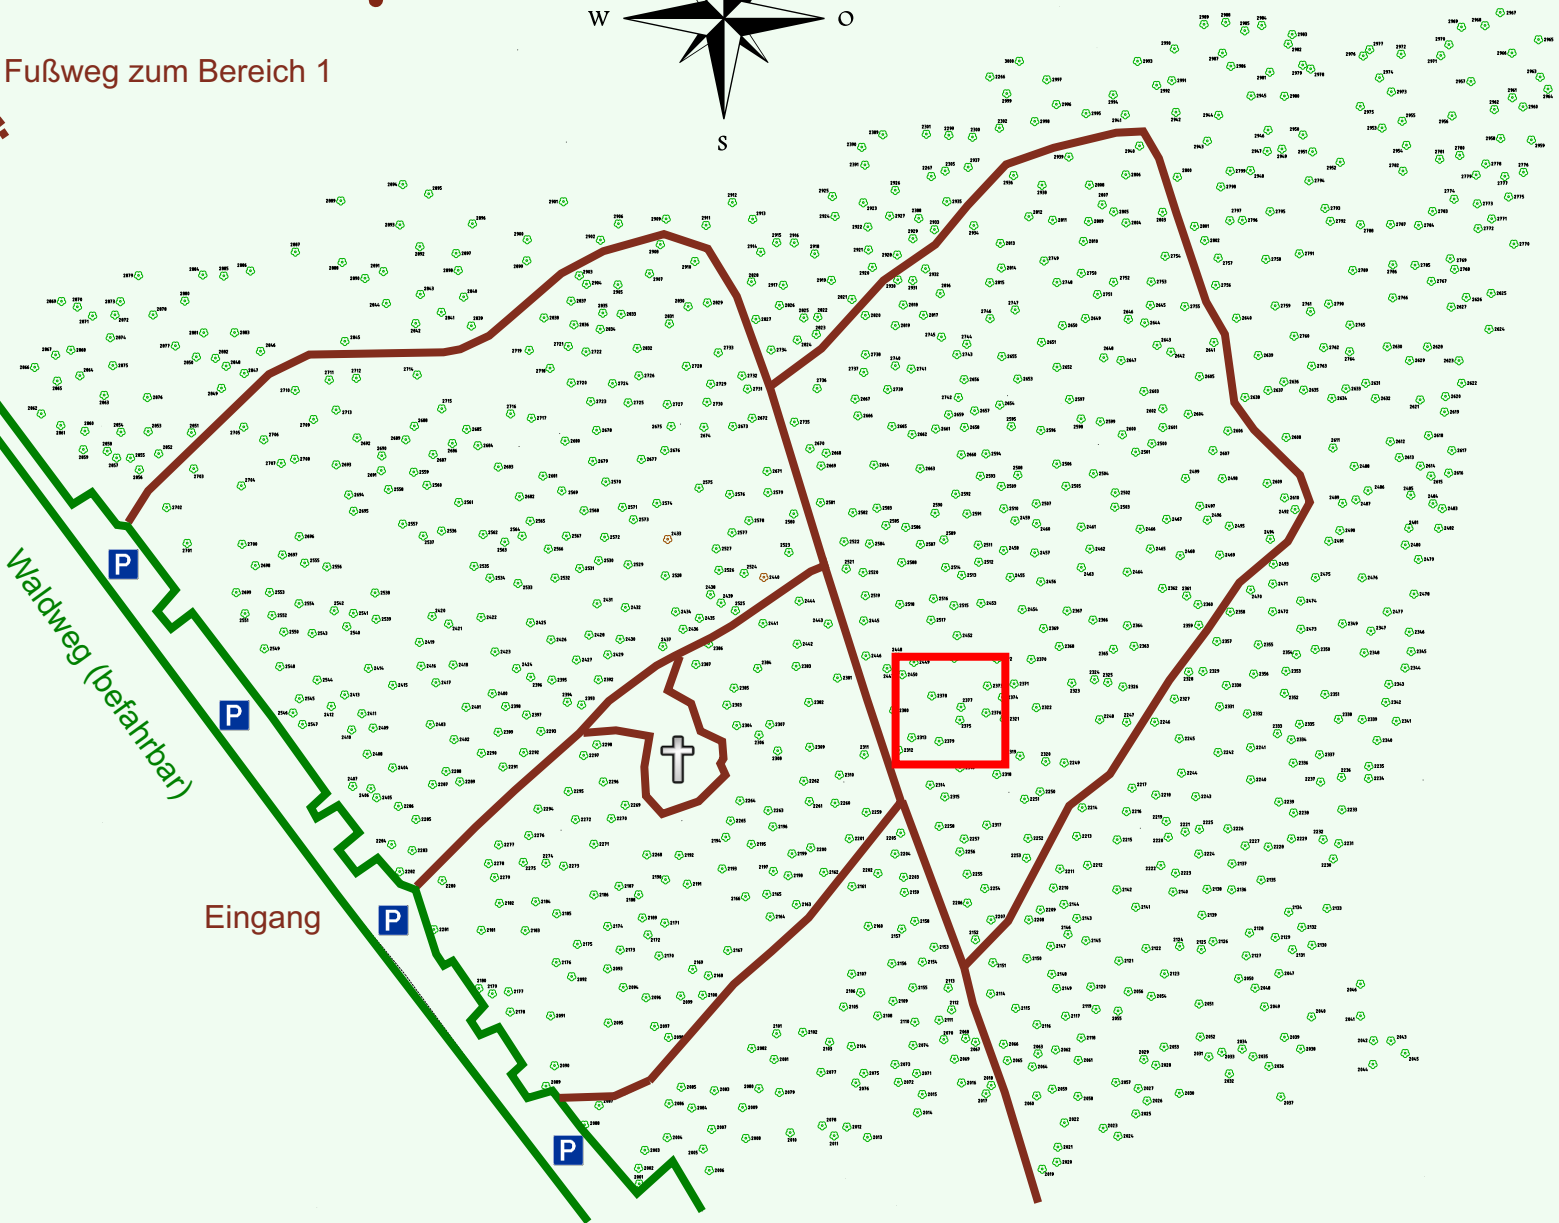

Ruhewald Rhein Hessische Schweiz Bereich 2

Waldweg (befahrbar)

Eingang

Wendehammer

QR Code:
www.ruhewald-rhein Hessische-schweiz.de

- 2272, 2270, 2269, 2295, 2297, 2298, 2226, 2227, 2225, 2224, 2223, 2222, 2221, 2220
- 2308, 2306, 2304, 2303, 2305, 2307, 2309, 2310, 2311, 2312, 2313, 2314, 2315, 2316, 2317, 2318, 2319, 2320, 2321, 2322, 2323, 2324, 2325, 2326, 2327, 2328, 2329, 2330, 2331, 2332, 2333, 2334, 2335, 2336, 2337, 2338, 2339, 2340, 2341, 2342, 2343, 2344, 2345, 2346, 2347, 2348, 2349, 2350, 2351, 2352, 2353, 2354, 2355, 2356, 2357, 2358, 2359, 2360, 2361, 2362, 2363, 2364, 2365, 2366, 2367, 2368, 2369, 2370, 2371, 2372, 2373, 2374, 2375, 2376, 2377, 2378, 2379, 2380, 2381, 2382, 2383, 2384, 2385, 2386, 2387, 2388, 2389, 2390, 2391, 2392, 2393, 2394, 2395, 2396, 2397, 2398, 2399, 2400
- 2432, 2433, 2434, 2435, 2436, 2437, 2438, 2439, 2440, 2441, 2442, 2443, 2444, 2445, 2446, 2447, 2448, 2449, 2450, 2451, 2452, 2453, 2454, 2455, 2456, 2457, 2458, 2459, 2460, 2461, 2462, 2463, 2464, 2465, 2466, 2467, 2468, 2469, 2470, 2471, 2472, 2473, 2474, 2475, 2476, 2477, 2478, 2479, 2480, 2481, 2482, 2483, 2484, 2485, 2486, 2487, 2488, 2489, 2490, 2491, 2492, 2493, 2494, 2495, 2496, 2497, 2498, 2499, 2500
- 2523, 2524, 2525, 2526, 2527, 2528, 2529, 2530, 2531, 2532, 2533, 2534, 2535, 2536, 2537, 2538, 2539, 2540, 2541, 2542, 2543, 2544, 2545, 2546, 2547, 2548, 2549, 2550, 2551, 2552, 2553, 2554, 2555, 2556, 2557, 2558, 2559, 2560, 2561, 2562, 2563, 2564, 2565, 2566, 2567, 2568, 2569, 2570, 2571, 2572, 2573, 2574, 2575, 2576, 2577, 2578, 2579, 2580, 2581, 2582, 2583, 2584, 2585, 2586, 2587, 2588, 2589, 2590, 2591, 2592, 2593, 2594, 2595, 2596, 2597, 2598, 2599, 2600
- 2668, 2669, 2670, 2671, 2672, 2673, 2674, 2675, 2676, 2677