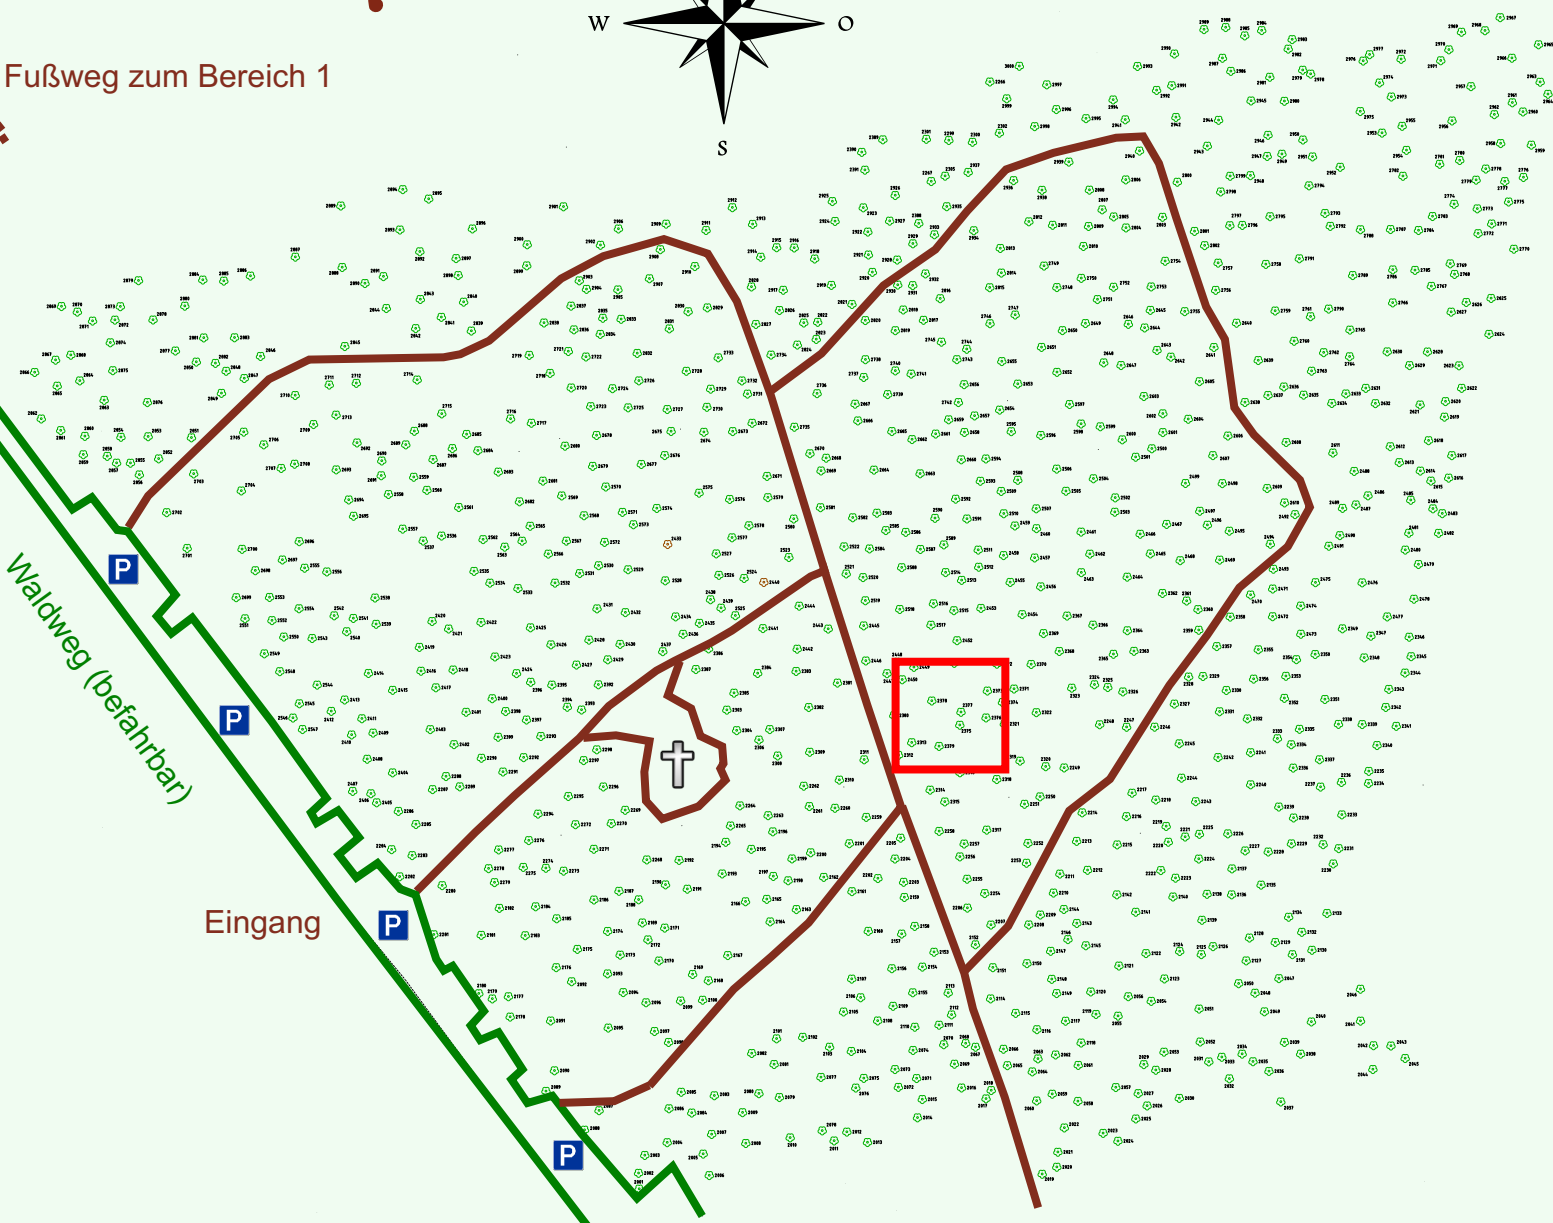

# Ruhewald Rhein Hessische Schweiz Bereich 2

Waldweg (befahrbar)

Eingang

Wendehammer

QR Code:  
[www.ruhewald-rhein Hessische-schweiz.de](http://www.ruhewald-rhein Hessische-schweiz.de)