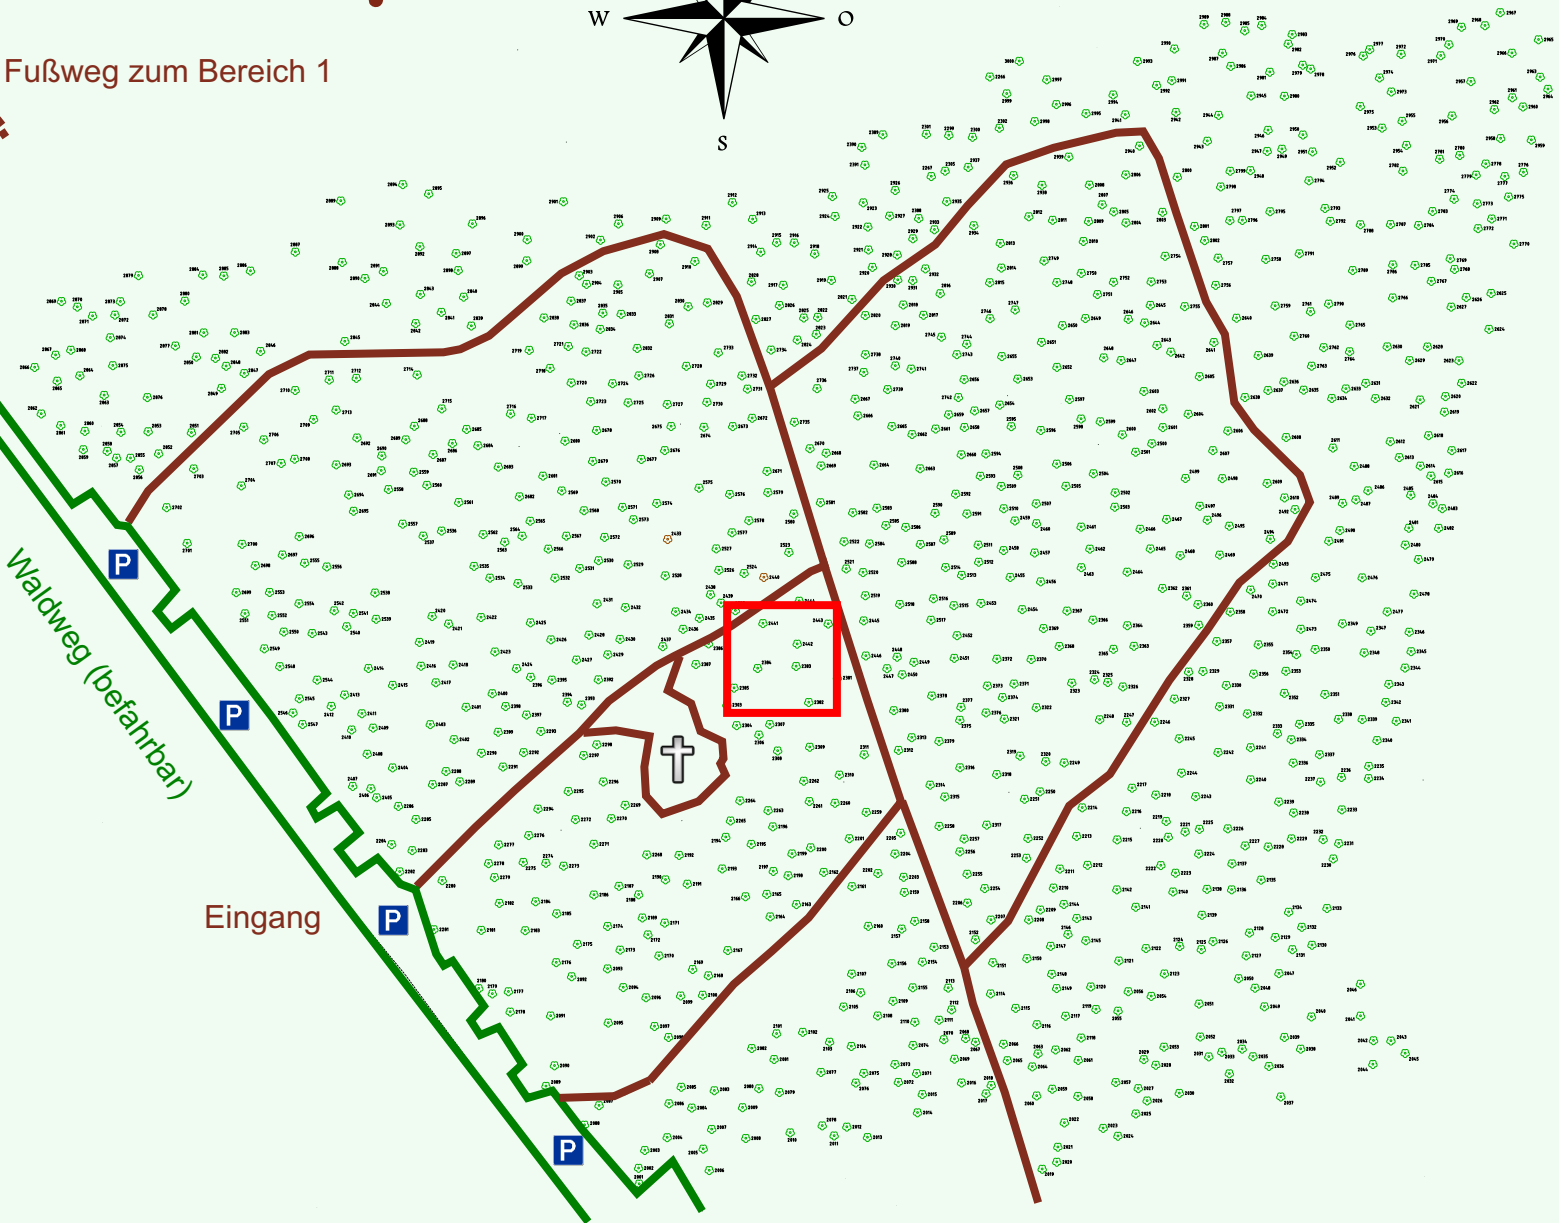

Ruhewald Rhein Hessische Schweiz Bereich 2

Waldweg (befahrbar)

Eingang

Wendehammer

QR Code:
www.ruhewald-rhein Hessische-schweiz.de