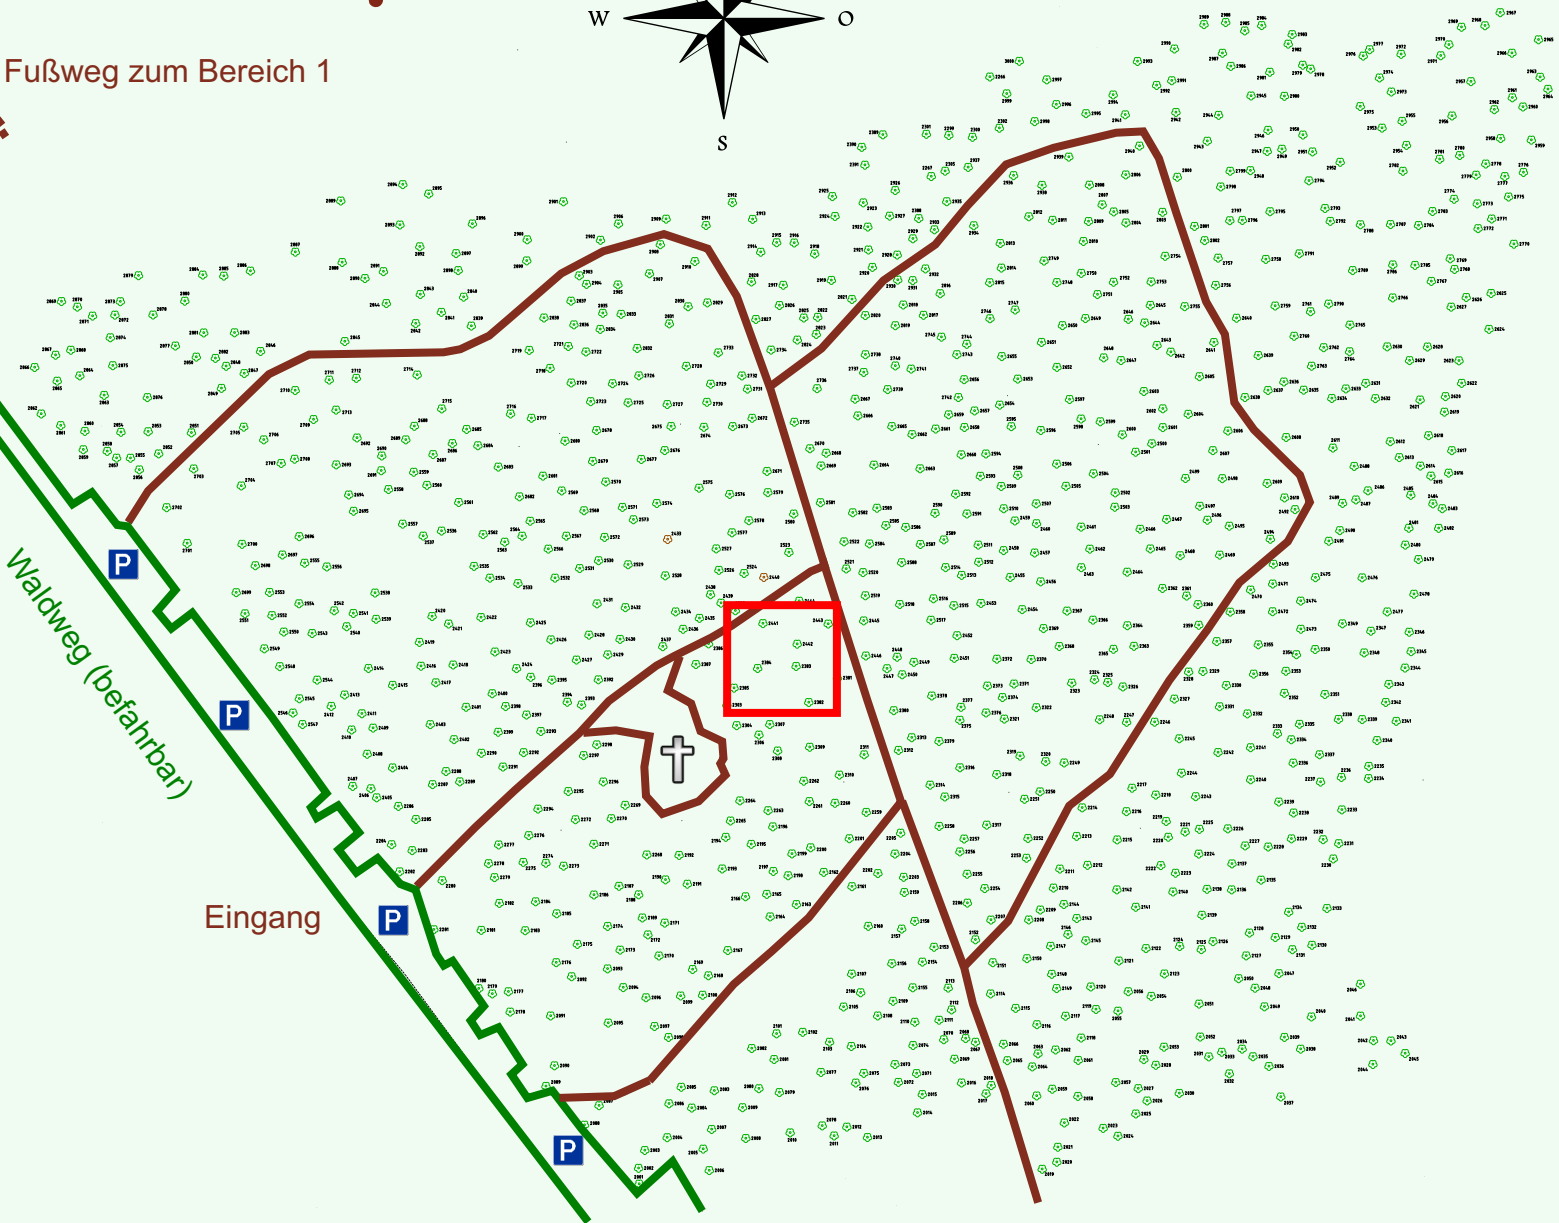

Ruhewald Rhein Hessische Schweiz Bereich 2

Waldweg (befahrbar)

Eingang

Wendehammer

QR Code:
www.ruhewald-rhein Hessische-schweiz.de

2677 2676

2670 2668 2669

2660 2594

2508 2506

2575 2576 2579 2574

2664 2663

2593 2509

2505

2573

2578 2580

2581

2582 2583

2590

2591 2510

2507

2433

2577

2523

2585 2586