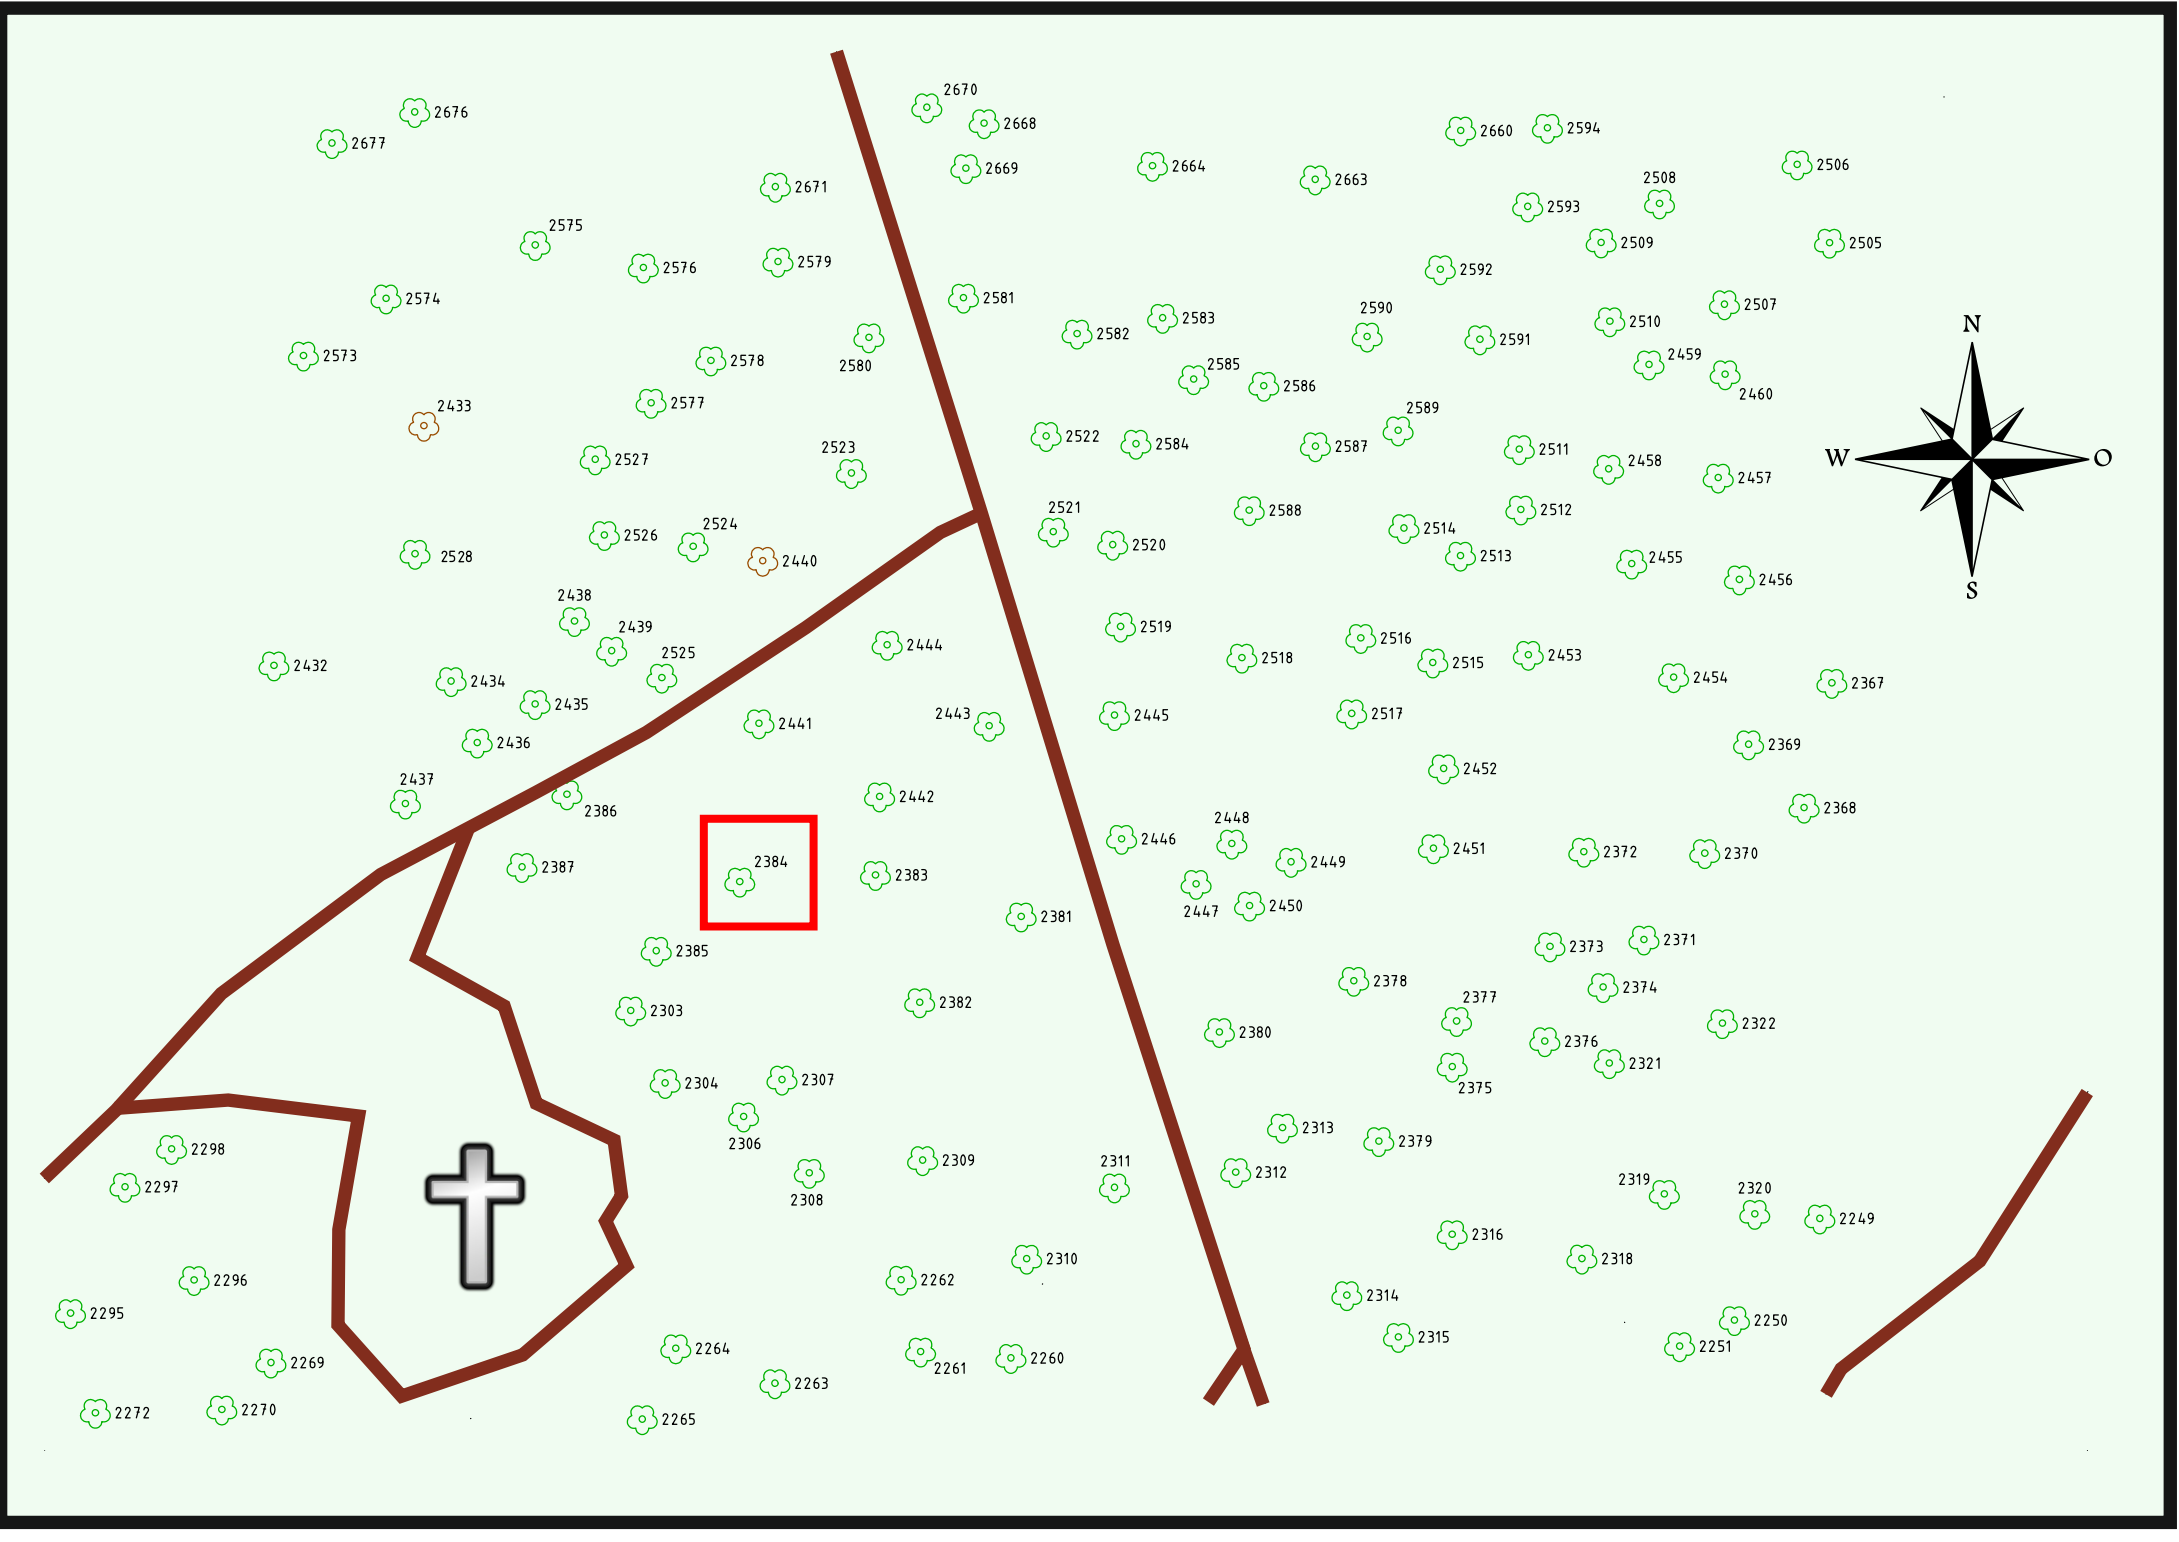

Ruhewald Rhein Hessische Schweiz Bereich 2

Waldweg (befahrbar)

Eingang

Wendehammer

QR Code:
www.ruhewald-rhein Hessische-schweiz.de

2677 2676

2670 2668 2669

2660 2594

2508 2506

2575 2576 2579 2574

2664 2663

2593 2509

2505

2573

2578 2580

2581