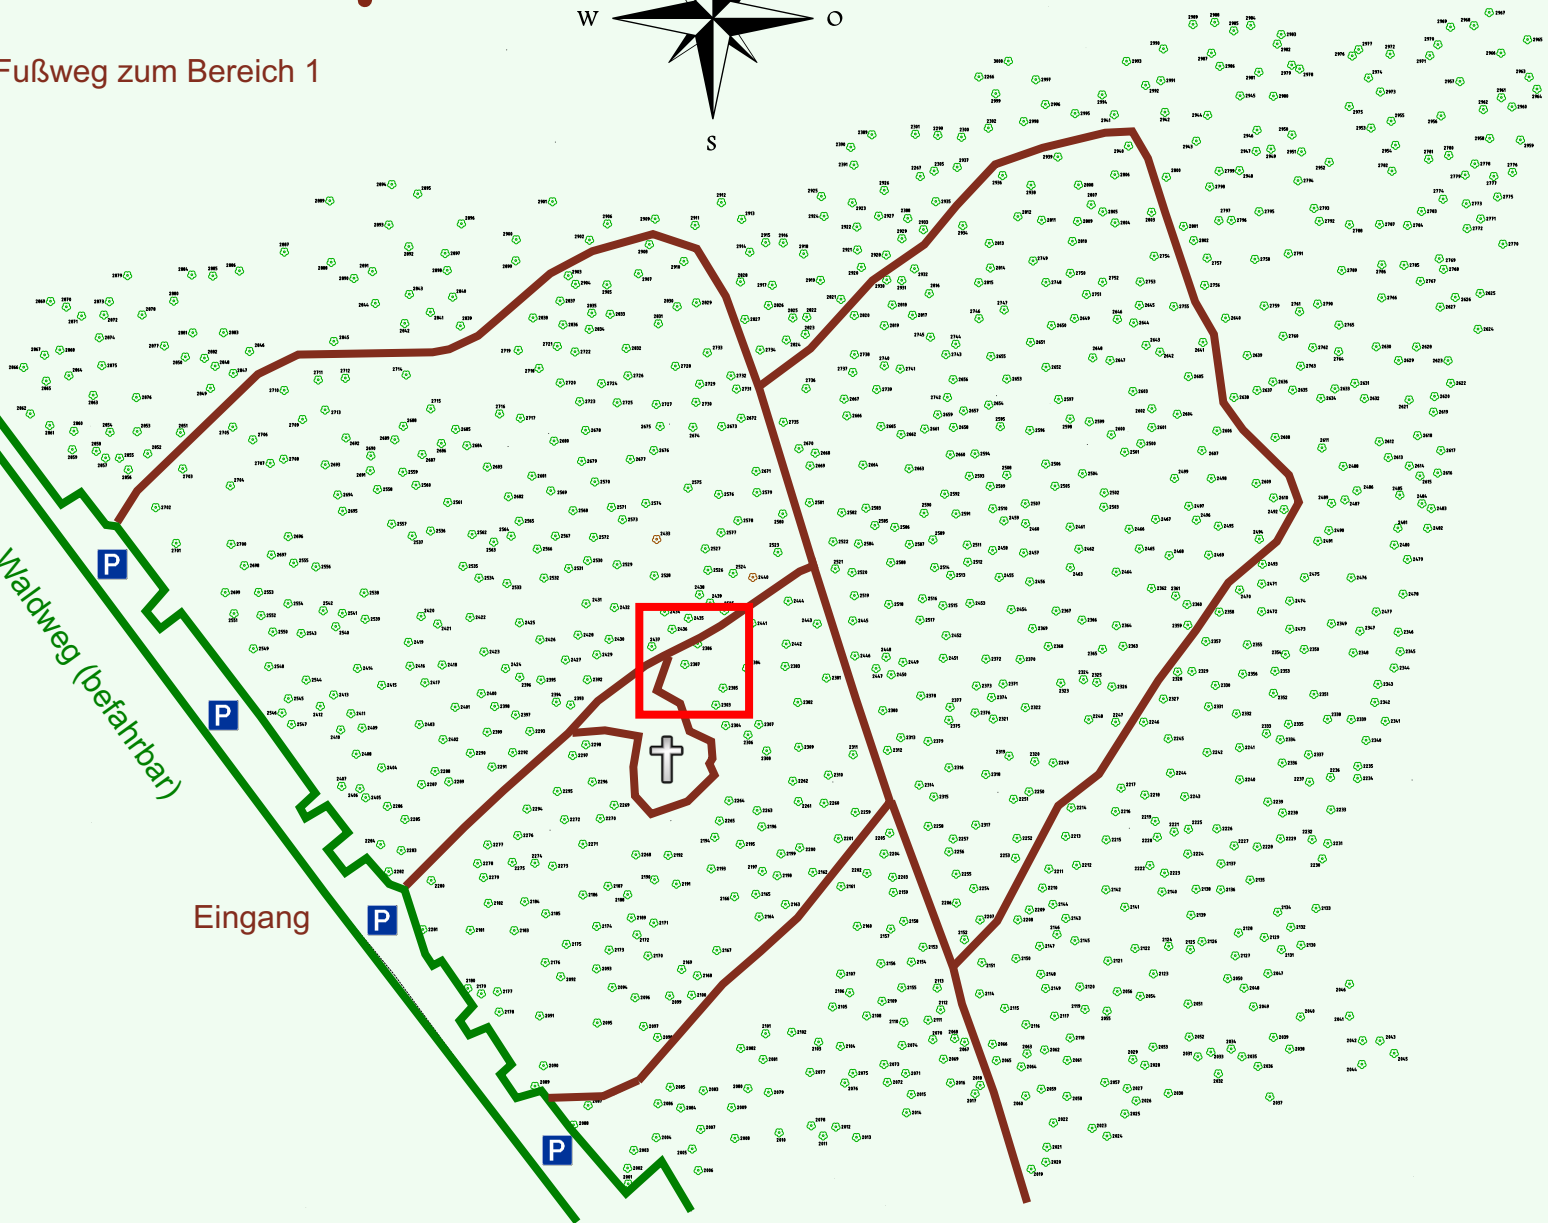

Ruhewald Rhein Hessische Schweiz Bereich 2

Fußweg zum Bereich 1

Waldweg (befahrbar)

Eingang

Wendehammer

QR Code:
www.ruhewald-rhein Hessische-schweiz.de