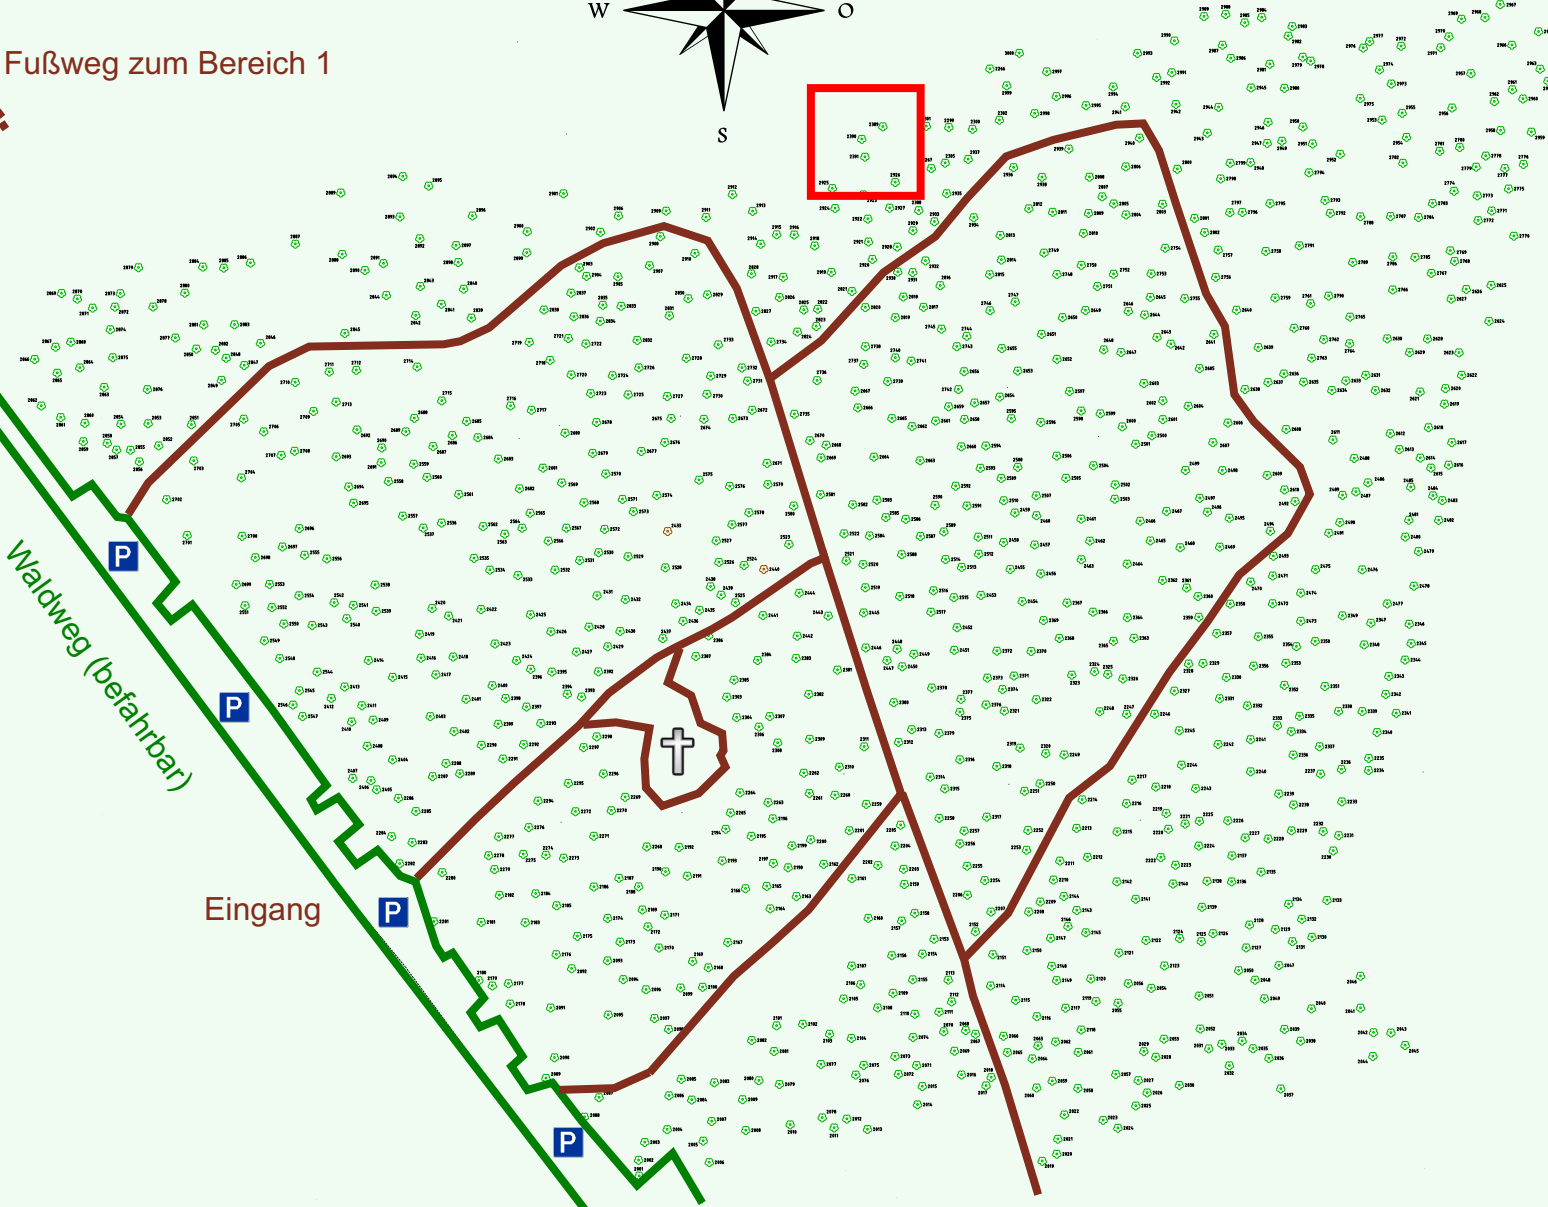

Ruhewald Rhein Hessische Schweiz Bereich 2

Fußweg zum Bereich 1

Waldweg (befahrbar)

Eingang

Wendehammer

QR Code:
www.ruhewald-rhein Hessische-schweiz.de