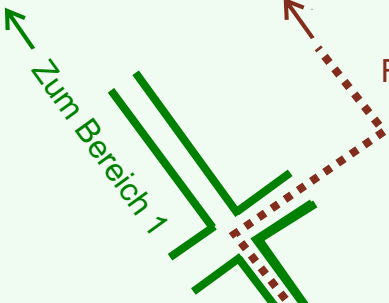

Ruhewald Rhein Hessische Schweiz Bereich 2

Fußweg zum Bereich 1

Waldweg (befahrbar)

Eingang

Wendehammer

QR Code:
www.ruhewald-rhein Hessische-schweiz.de

2390

2391