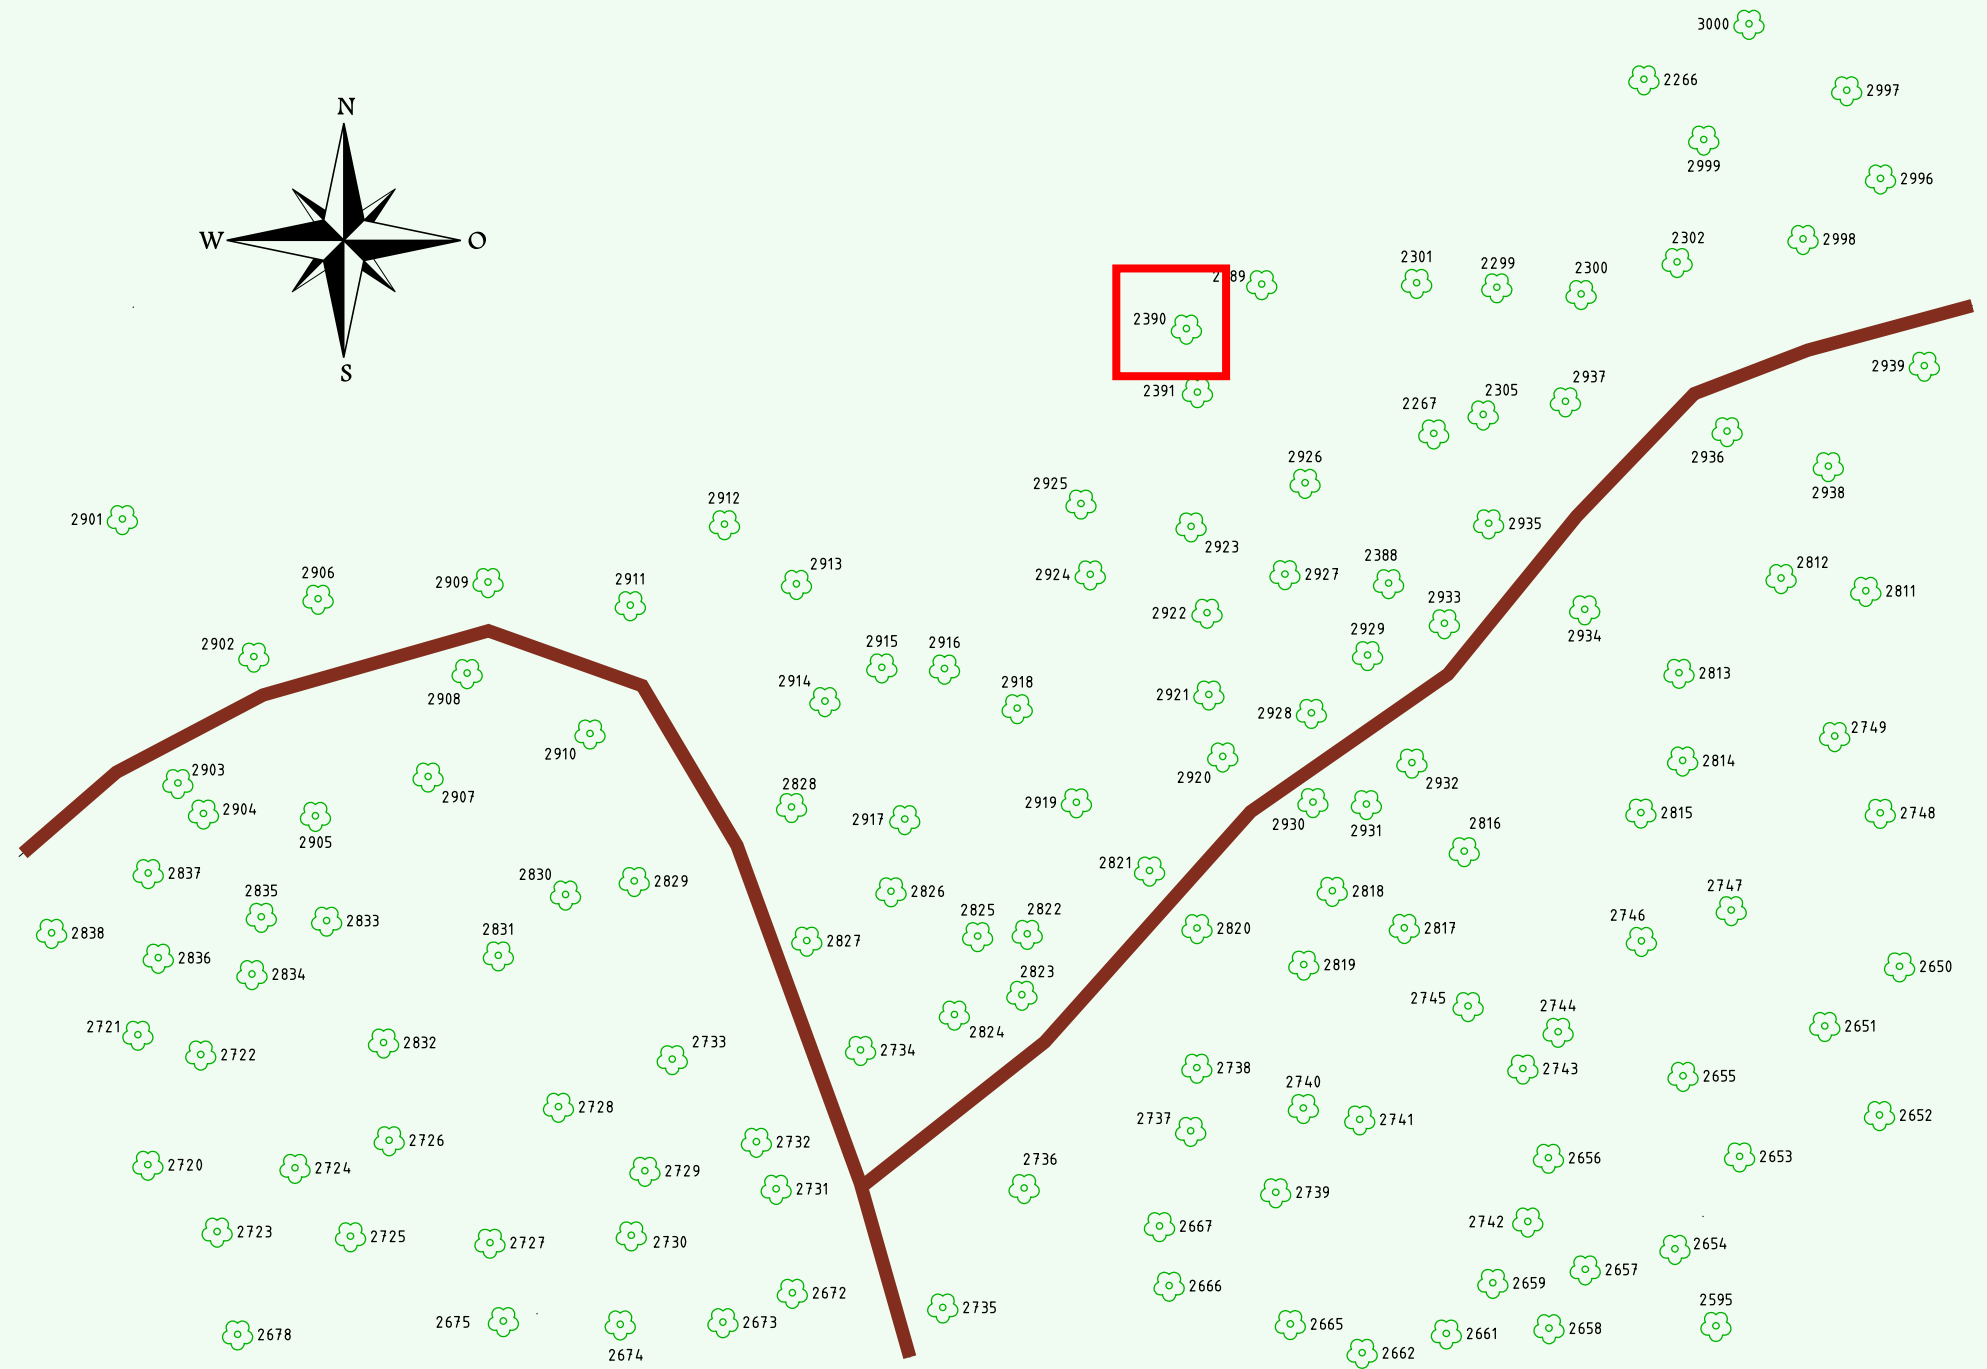

Ruhewald Rhein Hessische Schweiz Bereich 2

Fußweg zum Bereich 1

Waldweg (befahrbar)

Eingang

Wendehammer

QR Code:
www.ruhewald-rhein Hessische-schweiz.de

2390

2391

2389

2301

2299

2300

2302

2998

2996

2999