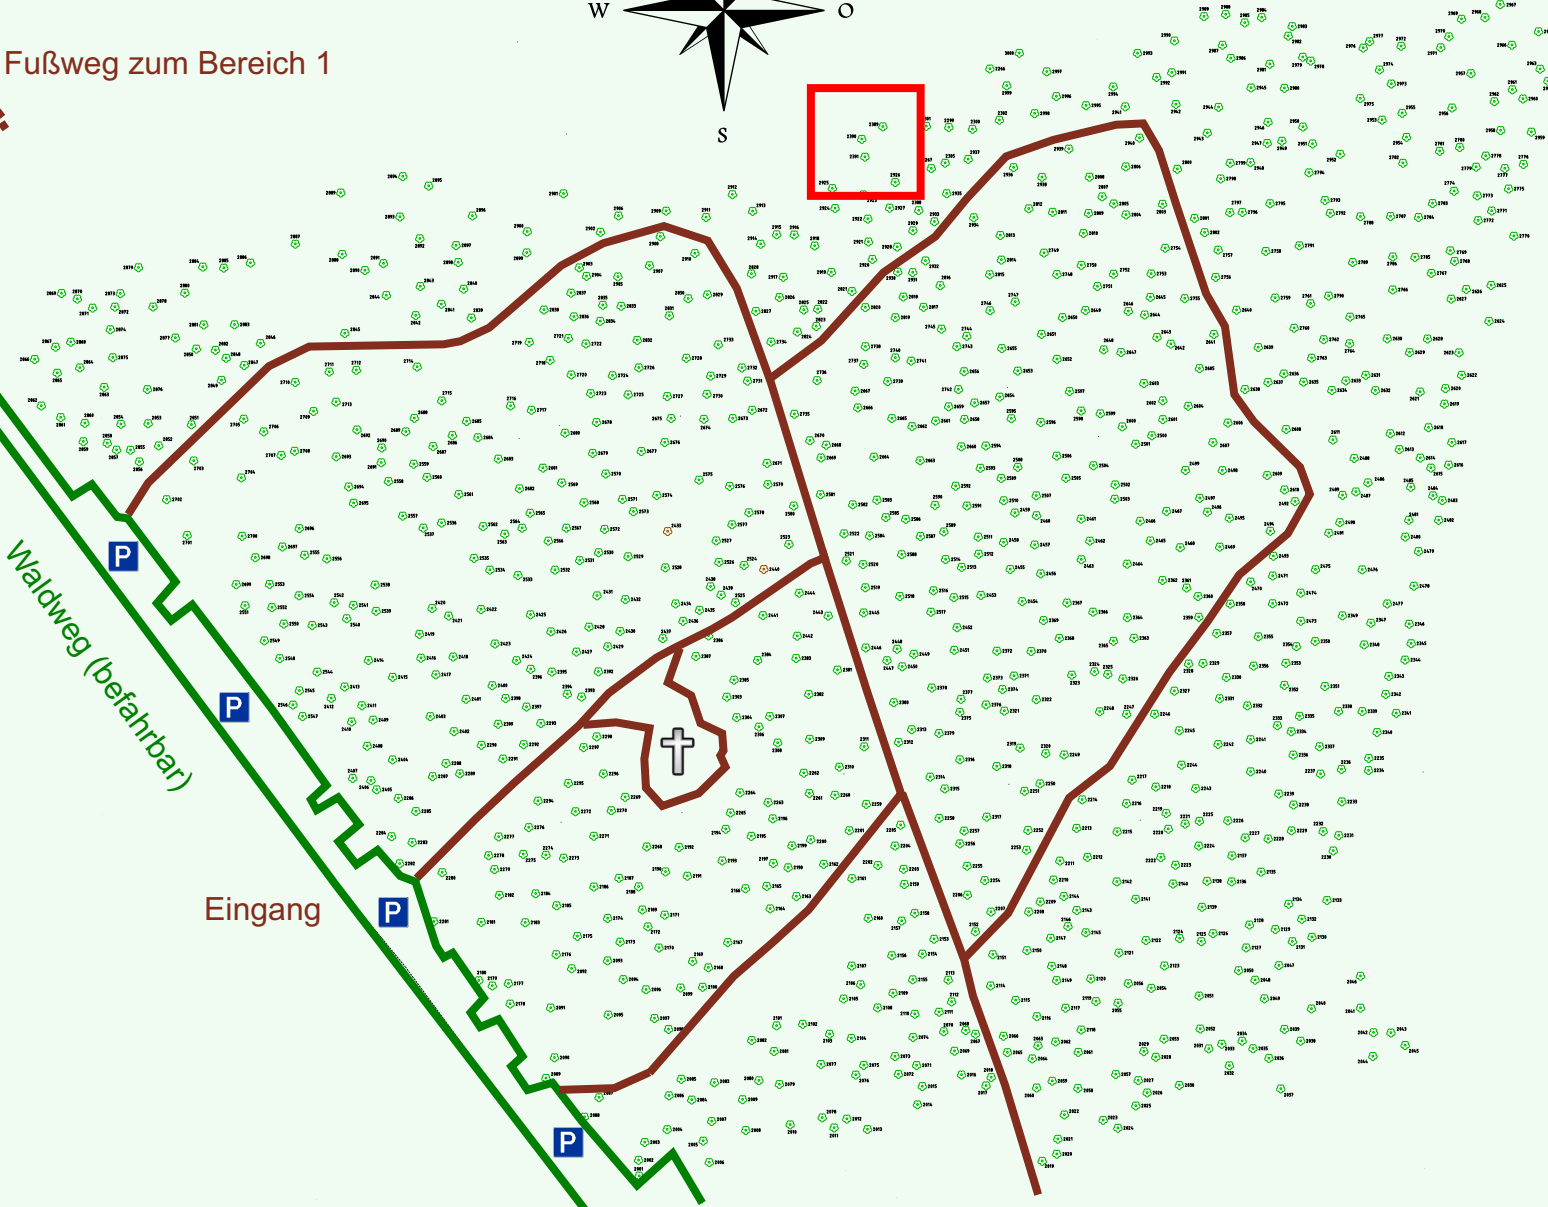

Ruhewald Rhein Hessische Schweiz Bereich 2

Fußweg zum Bereich 1

Waldweg (befahrbar)

Eingang

Wendehammer

QR Code:
www.ruhewald-rhein Hessische-schweiz.de

2390

2391