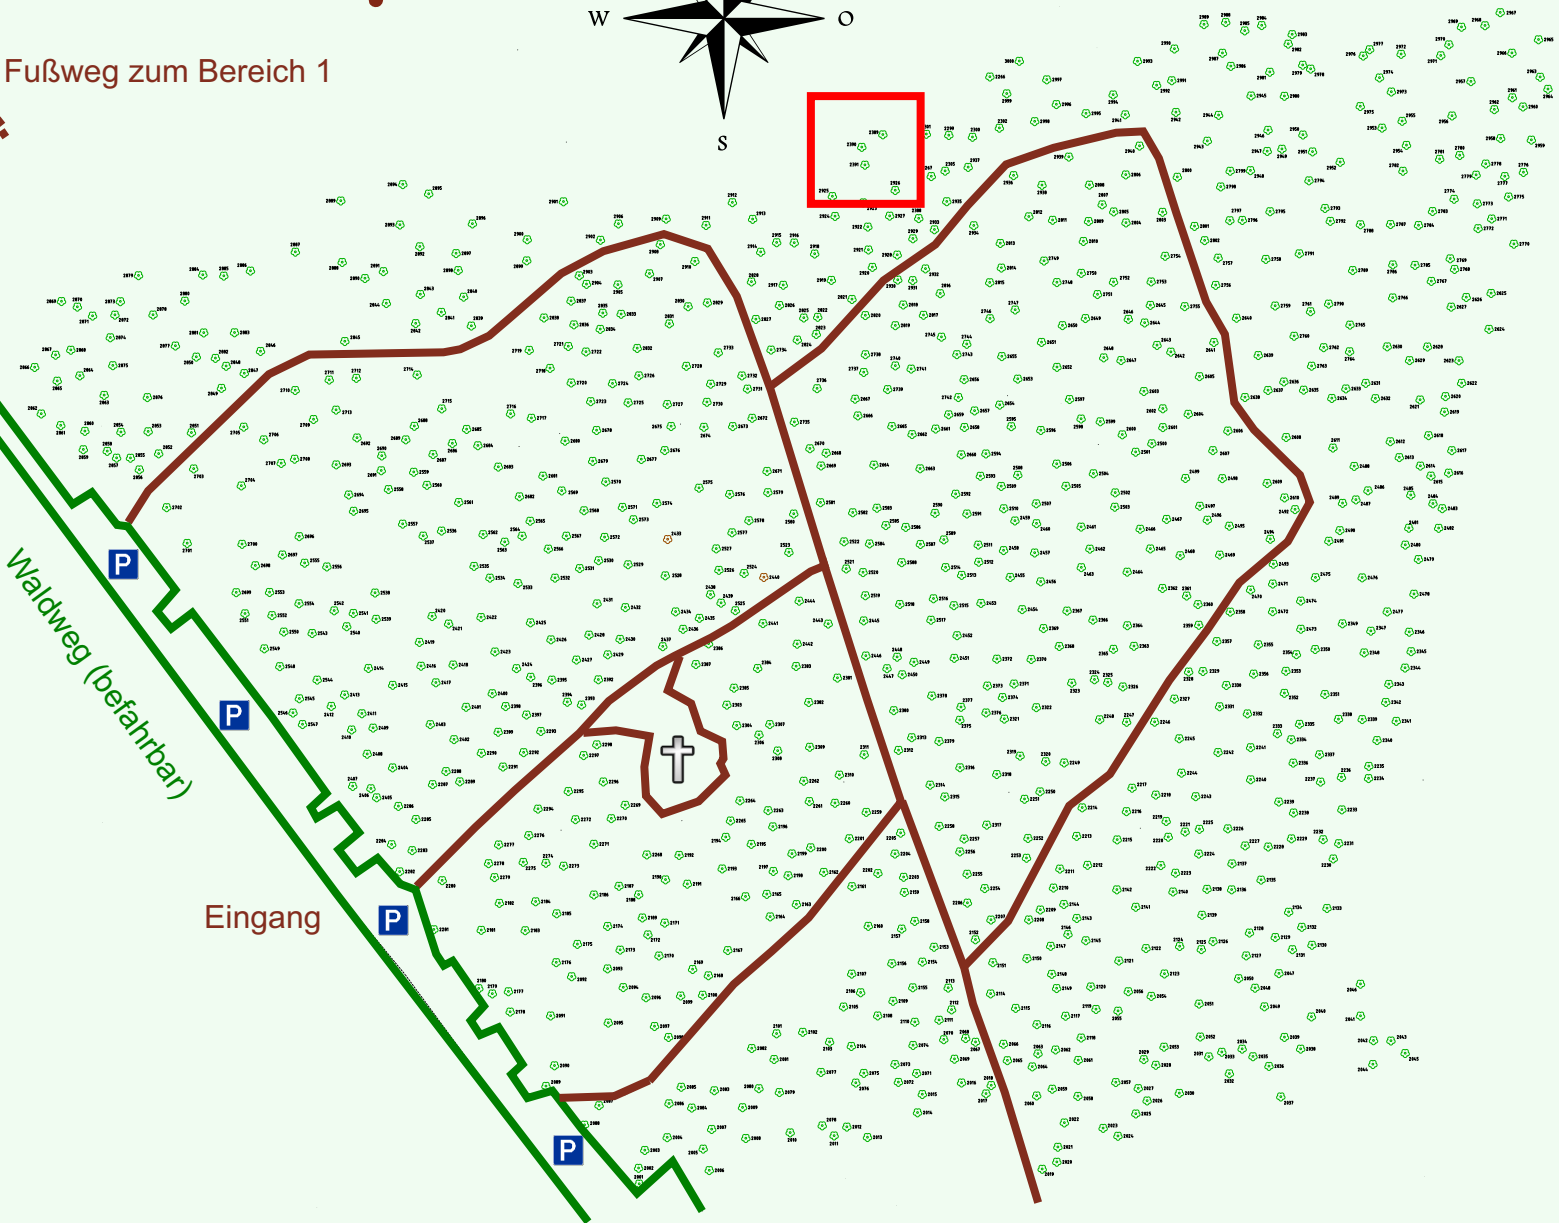

# Ruhewald Rhein Hessische Schweiz Bereich 2

Fußweg zum Bereich 1

Waldweg (befahrbar)

Eingang

Wendehammer

QR Code:  
[www.ruhewald-rhein Hessische-schweiz.de](http://www.ruhewald-rhein Hessische-schweiz.de)