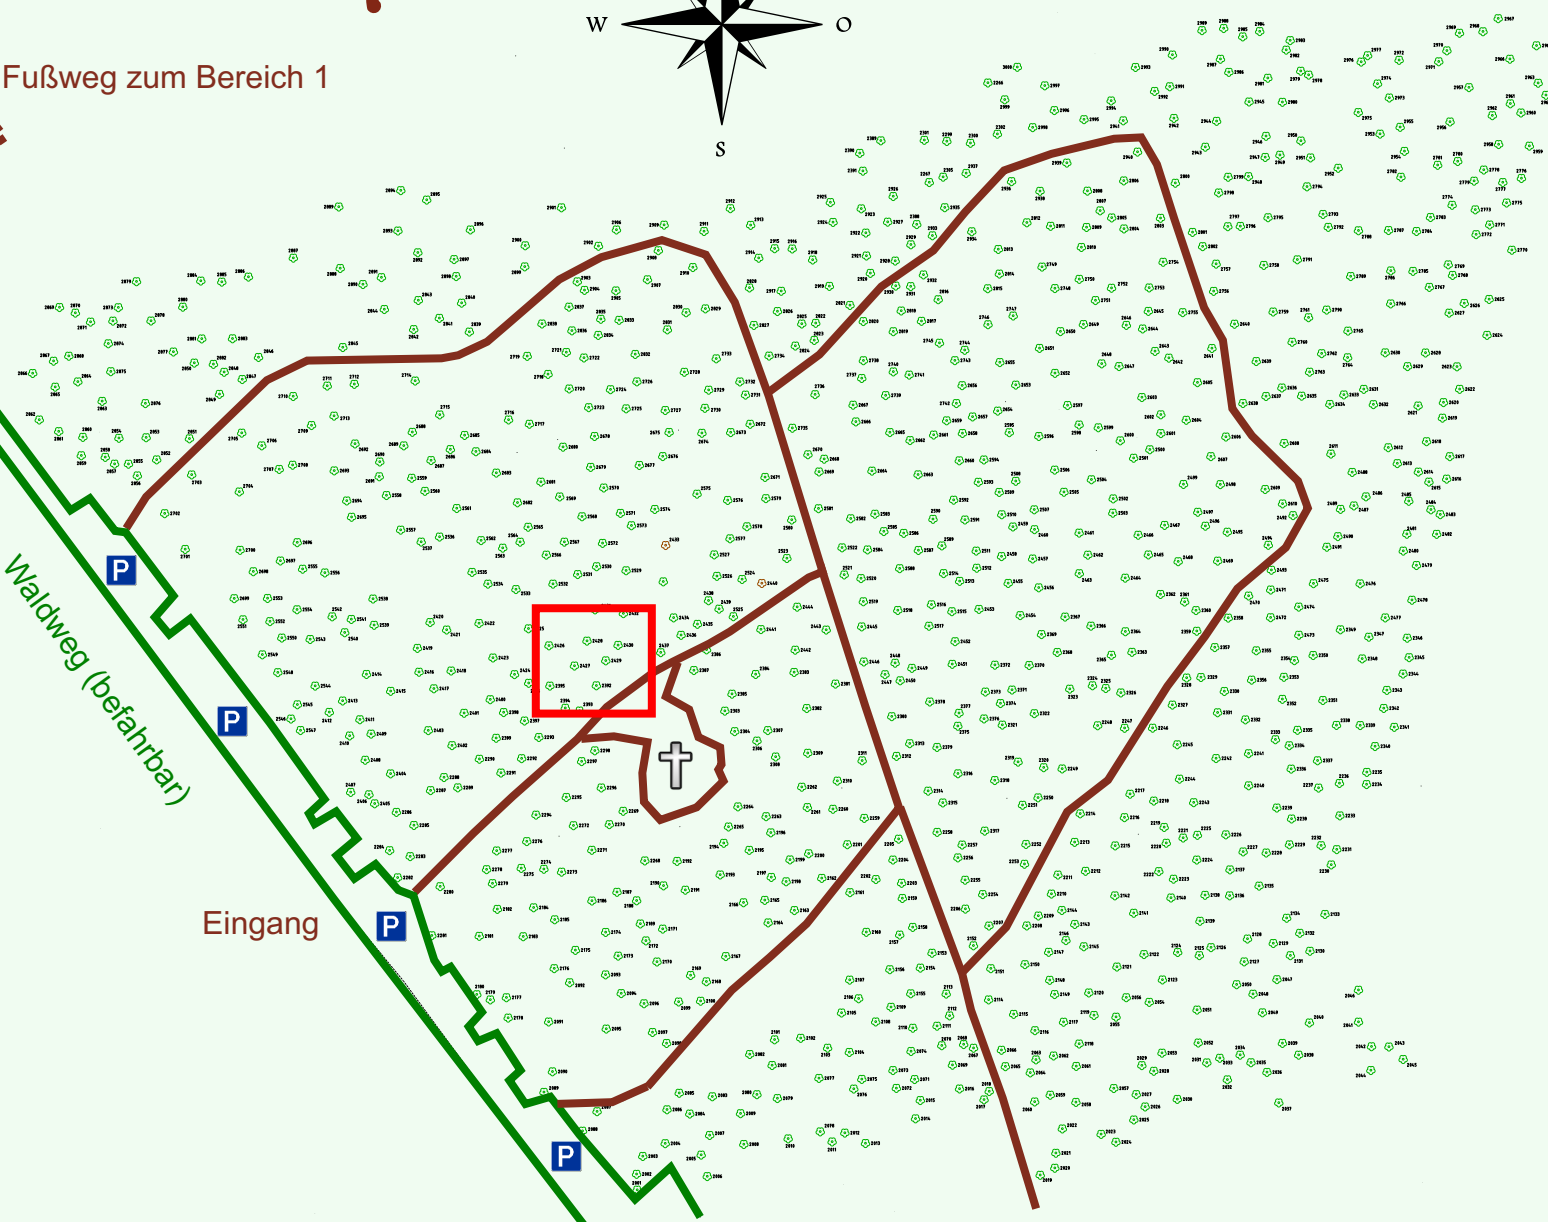

Ruhewald Rhein Hessische Schweiz Bereich 2

Waldweg (befahrbar)

Eingang

Wendehammer

QR Code:
www.ruhewald-rhein Hessische-schweiz.de