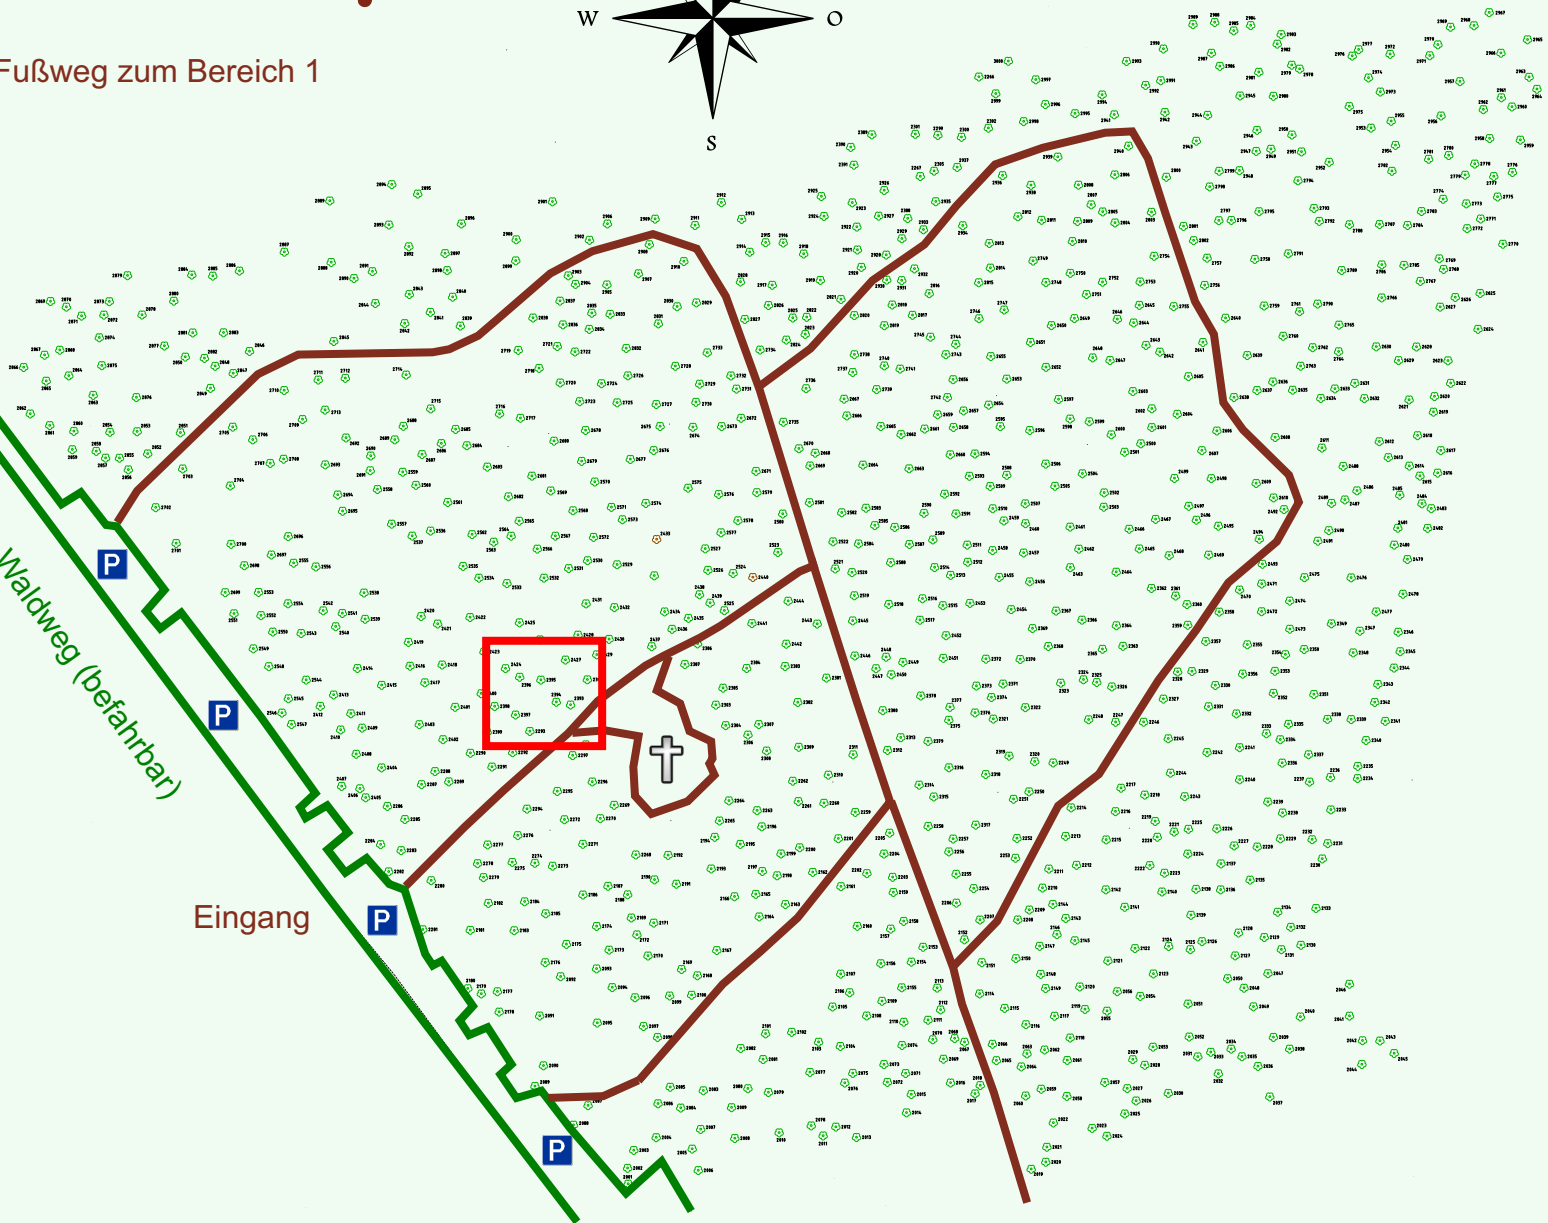

# Ruhewald Rhein Hessische Schweiz Bereich 2

Waldweg (befahrbar)

Eingang

Wendehammer

QR Code:  
[www.ruhewald-rhein Hessische-schweiz.de](http://www.ruhewald-rhein Hessische-schweiz.de)