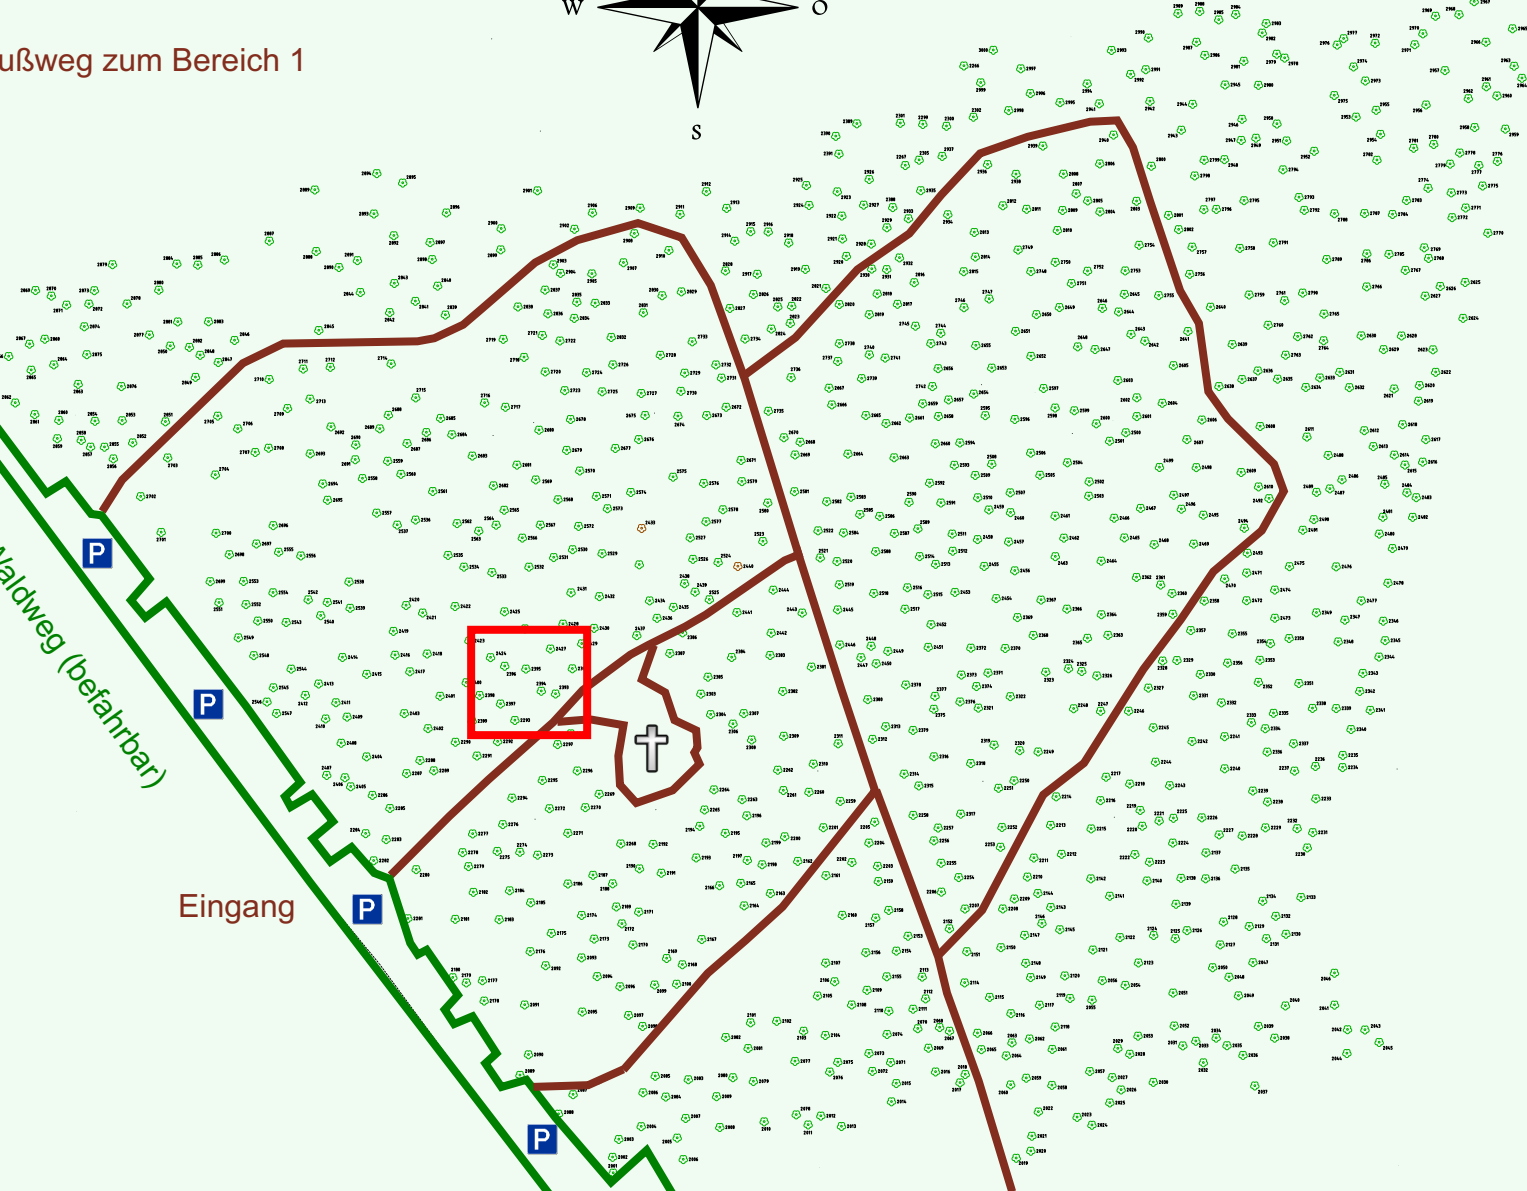

Ruhewald Rhein Hessische Schweiz Bereich 2

Fußweg zum Bereich 1

Waldweg (befahrbar)

Eingang

Wendehammer

QR Code:
www.ruhewald-rhein Hessische-schweiz.de