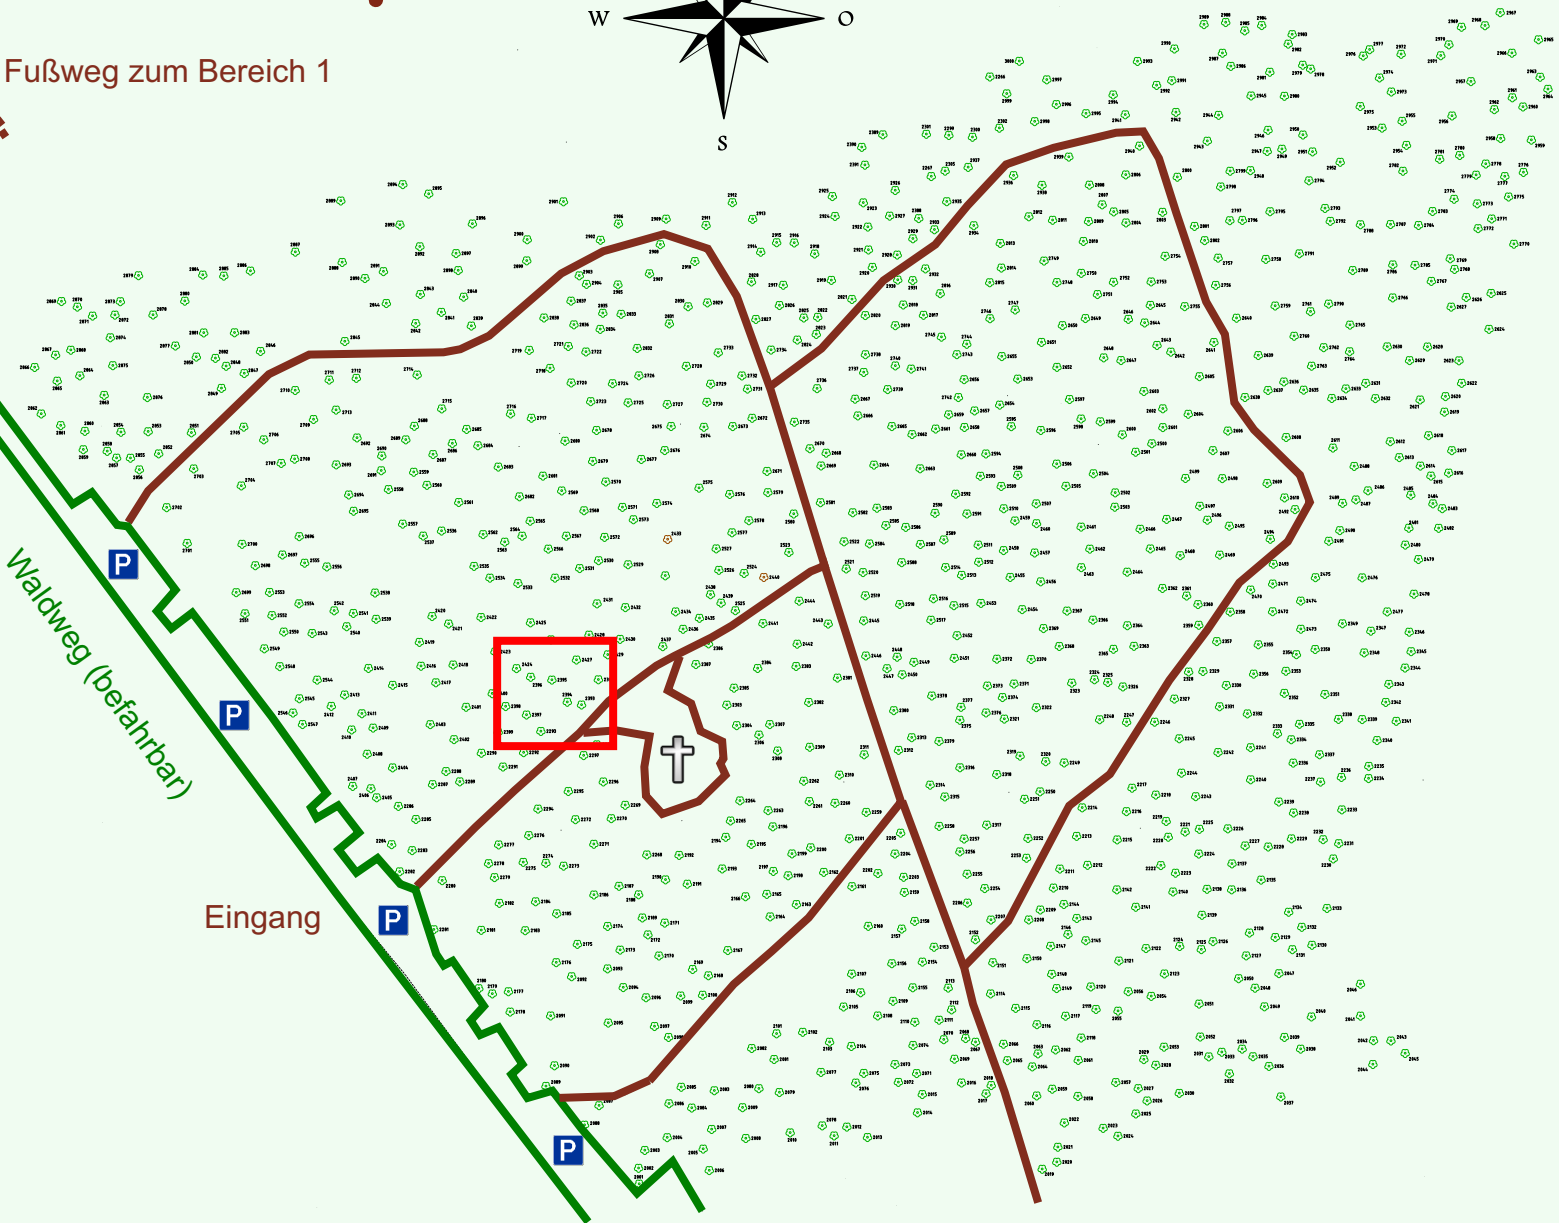

Ruhewald Rhein Hessische Schweiz Bereich 2

Waldweg (befahrbar)

Eingang

Wendehammer

QR Code:
www.ruhewald-rhein Hessische-schweiz.de

2702

2701

2700