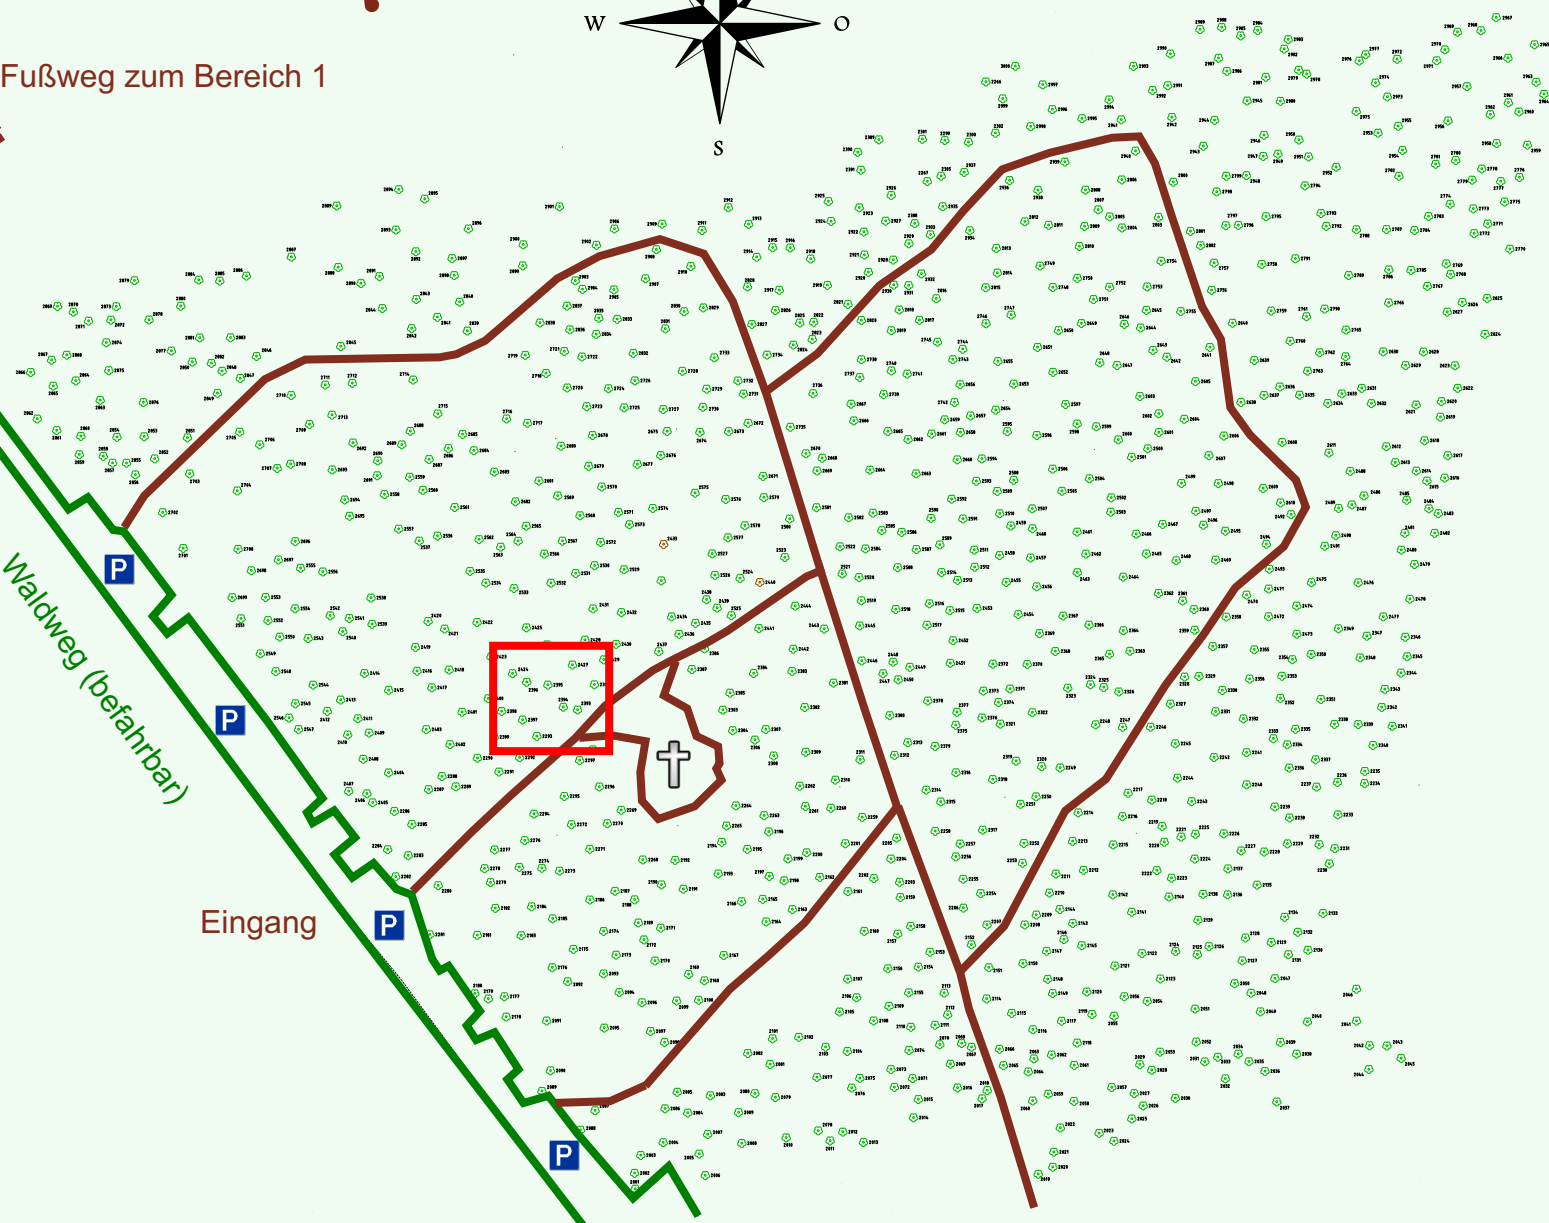

Ruhewald Rhein Hessische Schweiz Bereich 2

Waldweg (befahrbar)

Eingang

Wendehammer

QR Code:
www.ruhewald-rhein Hessische-schweiz.de